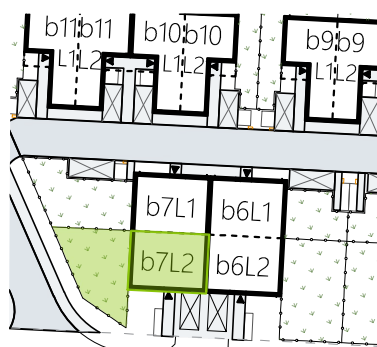

Ogrody Wojszyce.

b7.L2

Powierzchnia **157,99 m²**

Powierzchnia użytkowa

PARTER	61,46 m ²
przedsiónek	5,84 m ²
toaleta	1,74 m ²
pokój dzienny+aneks	37,64 m ²
garaż	16,24 m ²
PIĘTRO	58,64 m ²
komunikacja	9,80 m ²
pokój 1	12,08 m ²
pokój 2	13,27 m ²
pokój 3	14,16 m ²
łazienka	6,69 m ²
pom. techniczne	2,64 m ²
PODDASZE	37,89 m ²
poddasze	37,89 m ²

Lokalizacja działki

Plan osiedla