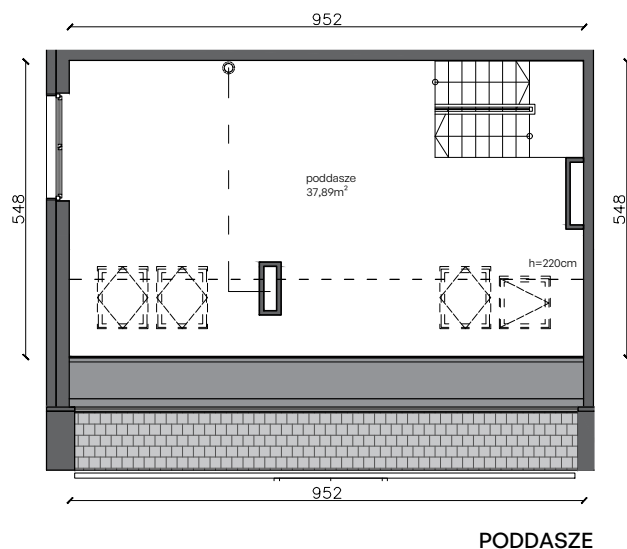

Ogrody Wojszyce.

b7.L2

Powierzchnia **157,99 m²**

Powierzchnia użytkowa

PARTER	61,46 m ²
przedsiónek	5,84 m ²
toaleta	1,74 m ²
pokój dzienny+aneks	37,64 m ²
garaż	16,24 m ²
PIĘTRO	58,64 m ²
komunikacja	9,80 m ²
pokój 1	12,08 m ²
pokój 2	13,27 m ²
pokój 3	14,16 m ²
łazienka	6,69 m ²
pom. techniczne	2,64 m ²
PODDASZE	37,89 m ²
poddasze	37,89 m ²

Lokalizacja działki

Plan osiedla