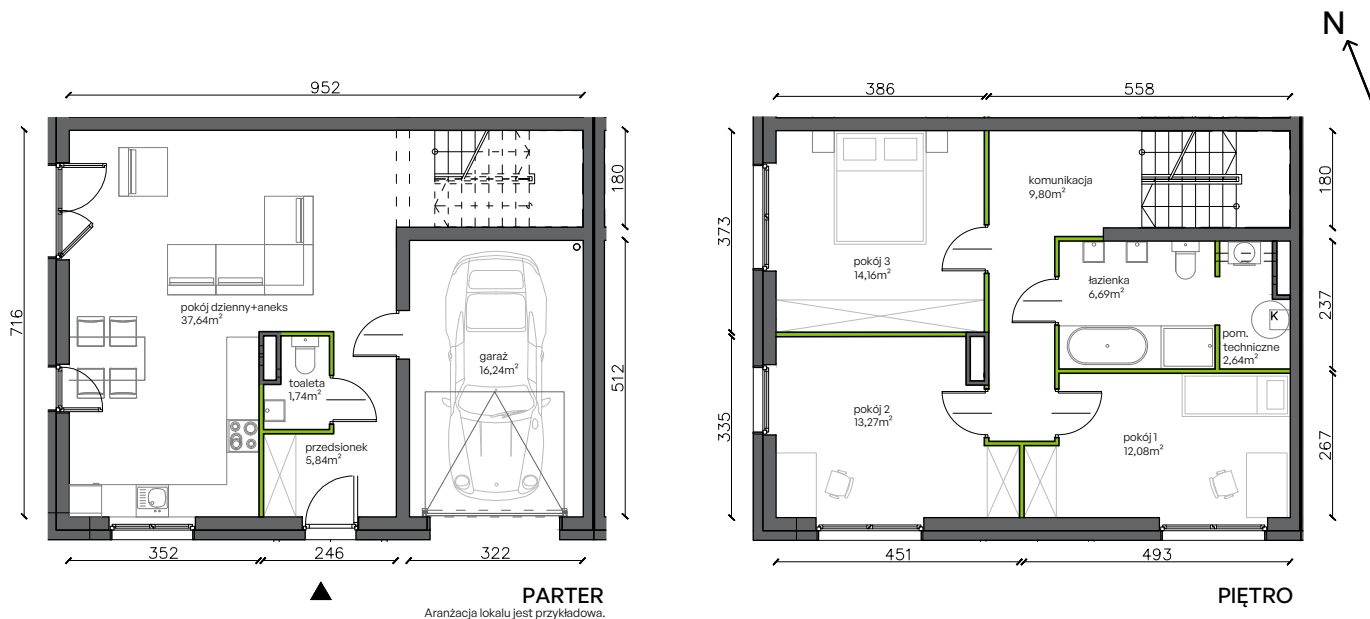

Ogrody Wojszyce.

b7.L2

Powierzchnia **157,99 m²**

Powierzchnia użytkowa

PARTER	61,46 m ²
przedsiónek	5,84 m ²
toaleta	1,74 m ²
pokój dzienny+aneks	37,64 m ²
garaż	16,24 m ²
PIĘTRO	58,64 m ²
komunikacja	9,80 m ²
pokój 1	12,08 m ²
pokój 2	13,27 m ²
pokój 3	14,16 m ²
łazienka	6,69 m ²
pom. techniczne	2,64 m ²
PODDASZE	37,89 m ²
poddasze	37,89 m ²

Lokalizacja działki

Plan osiedla