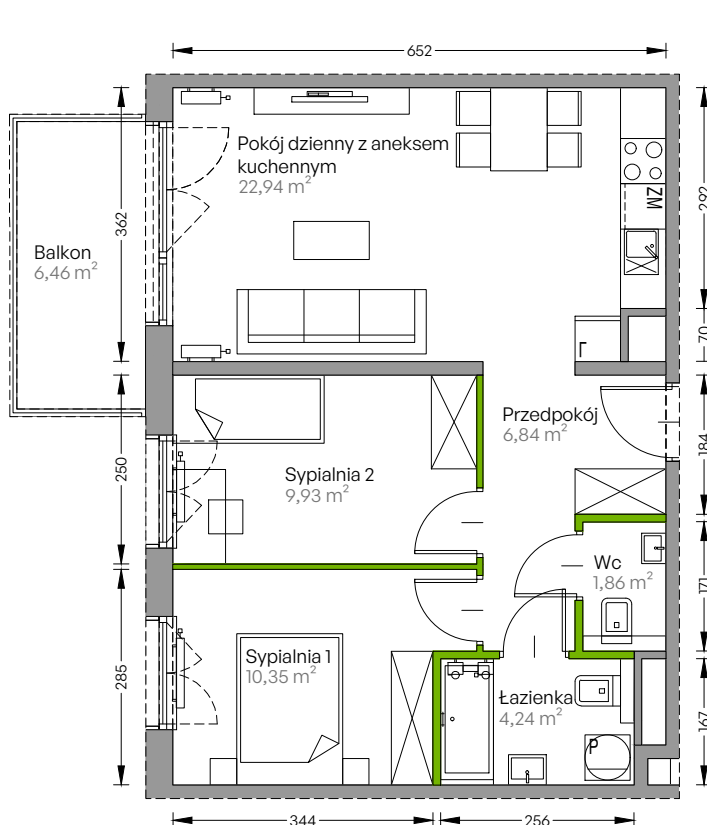

Centralna Vita

nr F.031

Powierzchnia **56,16 m²**

Piętro 6

Aranżacja mieszkania jest przykładowa

Powierzchnia użytkowa

przedpokój	6,84 m ²
sypialnia 1	10,35 m ²
sypialnia 2	9,93 m ²
pokój dzienny z aneksem kuchennym	22,94 m ²
łazienka	4,24 m ²
wc	1,86 m ²
Razem	56,16 m²
+ balkon	6,46 m ²

Rzut kondygnacji Piętro 6

Plan osiedla Budynek F

U nas nigdy nie płacisz za powierzchnię pod ścianami działowymi!

Powierzchnia użytkowa wg PN-ISO 9836:1997

DEVELIA

Biuro sprzedaży
ul. Grzegorzeczka 77

Tel.: 12 350 57 27
krakow@develia.pl