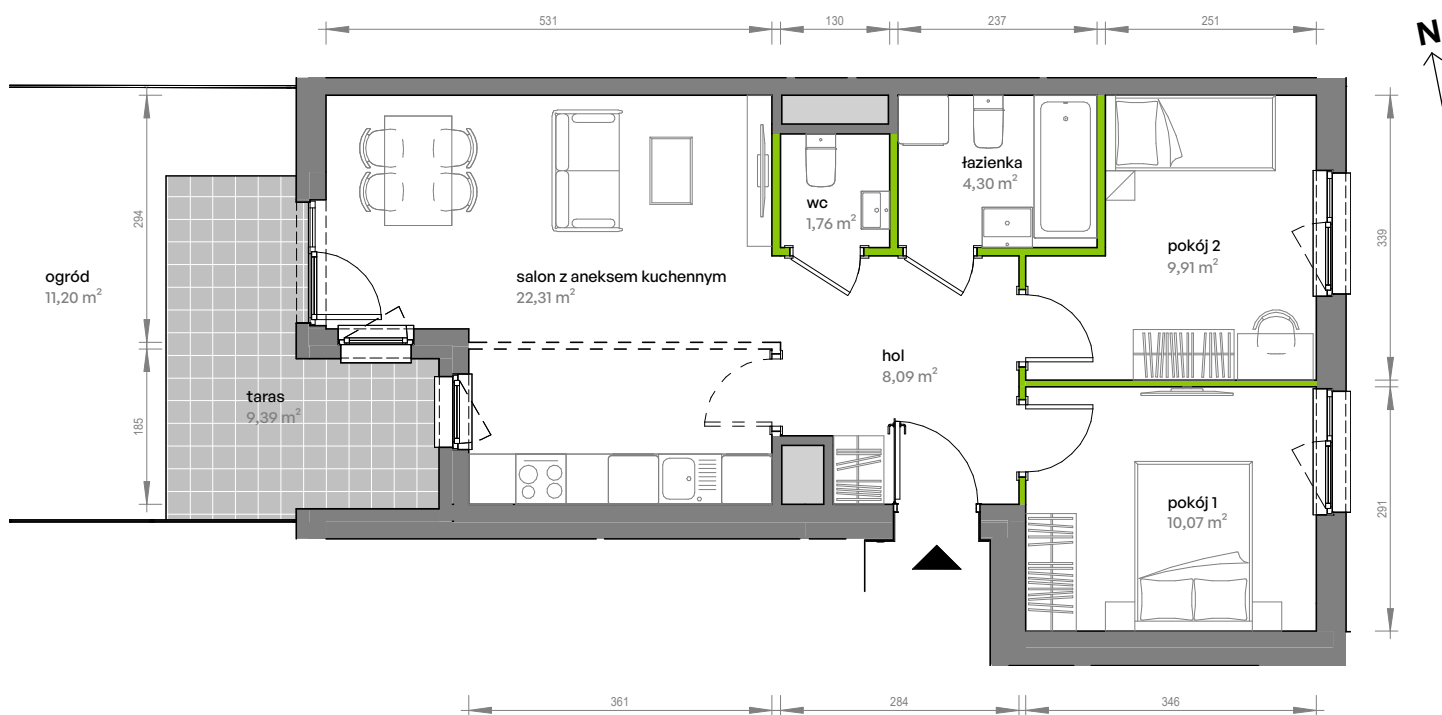

Unii Lubelskiej Vita.

nr D.00.206

Powierzchnia **56,44 m²**

Parter

Aranżacja mieszkania jest przykładowa

Powierzchnia użytkowa

hol	8,09 m ²
pokój 1	10,07 m ²
pokój 2	9,91 m ²
salon z aneksem kuchennym	22,31 m ²
wc	1,76 m ²
łazienka	4,30 m ²
Razem	56,44 m²
+ ogród	11,20 m ²
+ taras	9,39 m ²

U nas nigdy nie płacisz za powierzchnię pod ścianami działowymi

Rzut kondygnacji Parter

Plan osiedla