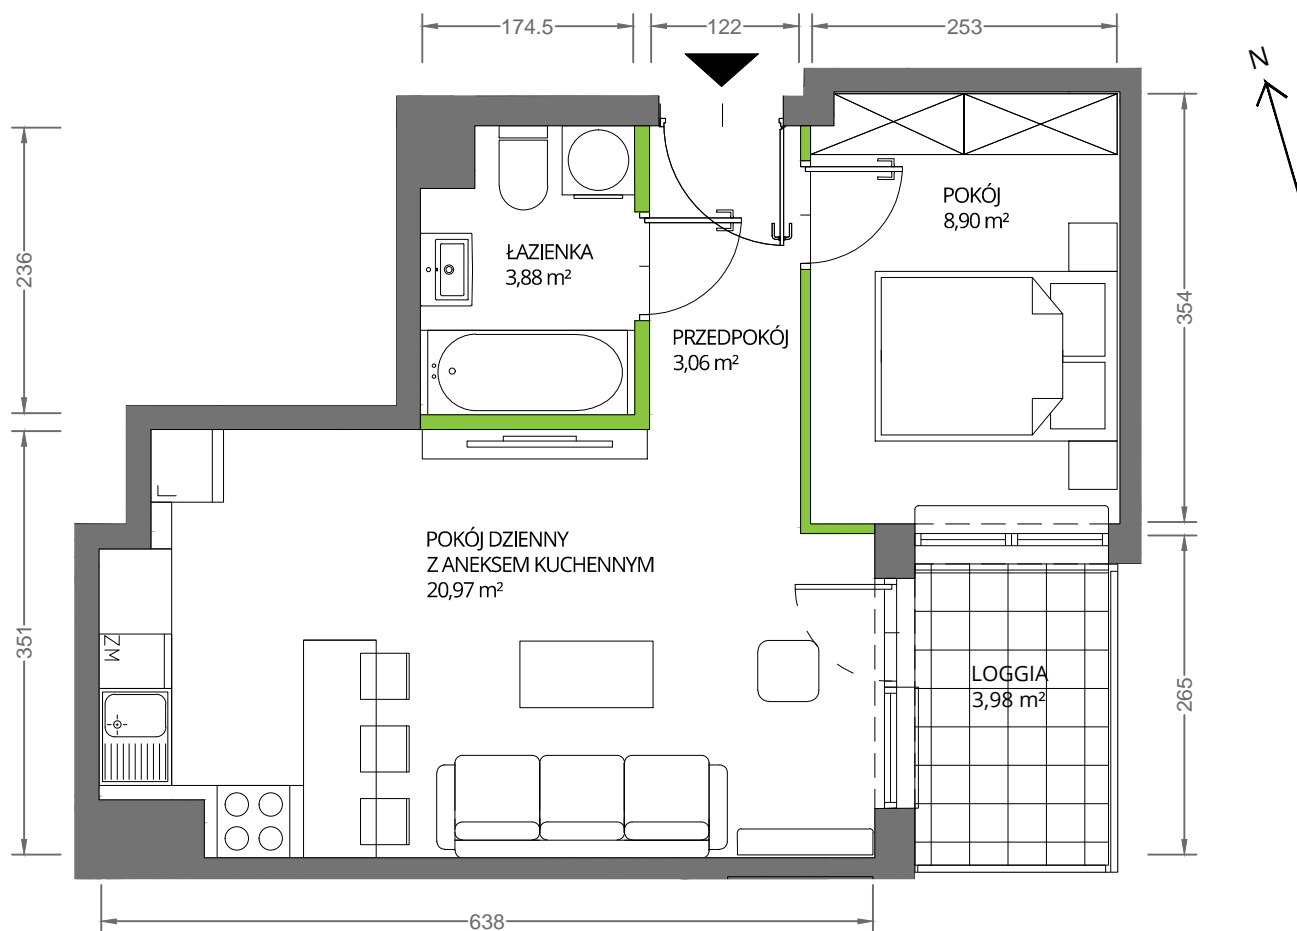

Krakowska Vita

nr 185

Powierzchnia **36,81 m²**

Piętro 1

Aranżacja mieszkania jest przykładowa

Powierzchnia **użytkowa**

Rzut kondygnacji **Piętro 1**

Plan osiedla

pokój dzienny z aneksem kuchennym	20,97 m ²
pokój	8,90 m ²
łazienka	3,88 m ²
przedpokój	3,06 m ²
Razem	36,81 m²
+ loggia	3,98 m ²

U nas nigdy nie płacisz za powierzchnię pod ścianami działowymi