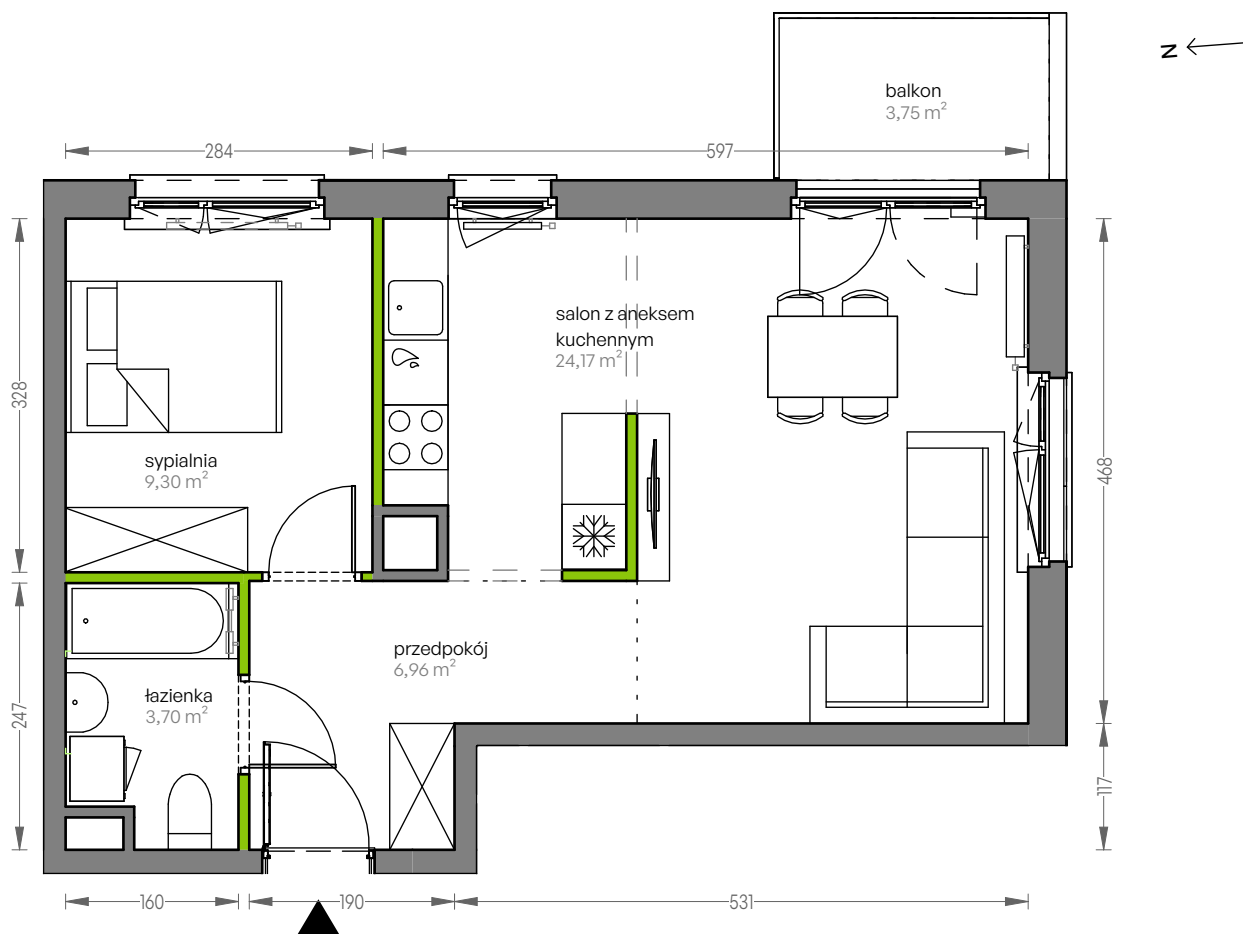

CITY VIBE.

nr F.112

Powierzchnia **44,13 m²**

Piętro 4

Aranżacja mieszkania jest przykładowa

Powierzchnia użytkowa

salon z aneksem kuchennym	24,17 m ²
przedpokój	6,96 m ²
łazienka	3,70 m ²
sypialnia	9,30 m ²
Razem	44,13 m²
+ balkon	3,75 m ²

Rzut kondygnacji Piętro 4

Plan osiedla Budynek F

U nas nigdy nie płacisz za powierzchnię pod ścianami działowymi