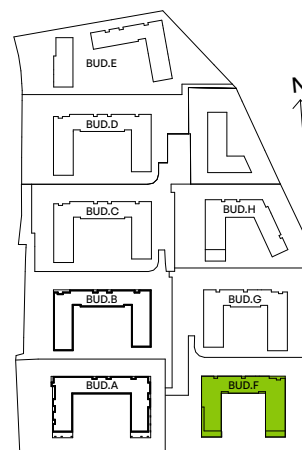

CITY VIBE.

nr F.112

Powierzchnia **44,13 m²**

Piętro 4

Aranżacja mieszkania jest przykładowa

Powierzchnia użytkowa

salon z aneksem kuchennym	24,17 m ²
przedpokój	6,96 m ²
łazienka	3,70 m ²
sypialnia	9,30 m ²
Razem	44,13 m²
+ balkon	3,75 m ²

Rzut kondygnacji Piętro 4

Plan osiedla Budynek F

U nas nigdy nie płacisz za powierzchnię pod ścianami działowymi