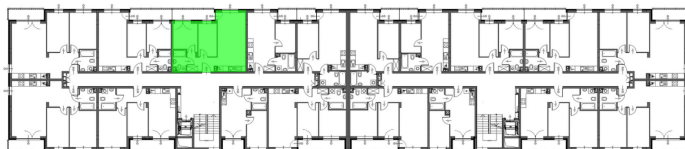

Konik Polny Budynek A mieszkanie 22

- ściany z możliwością rozbiórki
- ściany bez możliwości rozbiórki

Numer:	22
Klatka:	1
Piętro:	Piętro II
Metraż:	44,18 m ²
Pokoje:	3
Cena brutto / m ² :	12 200 zł
Cena brutto:	538 996 zł