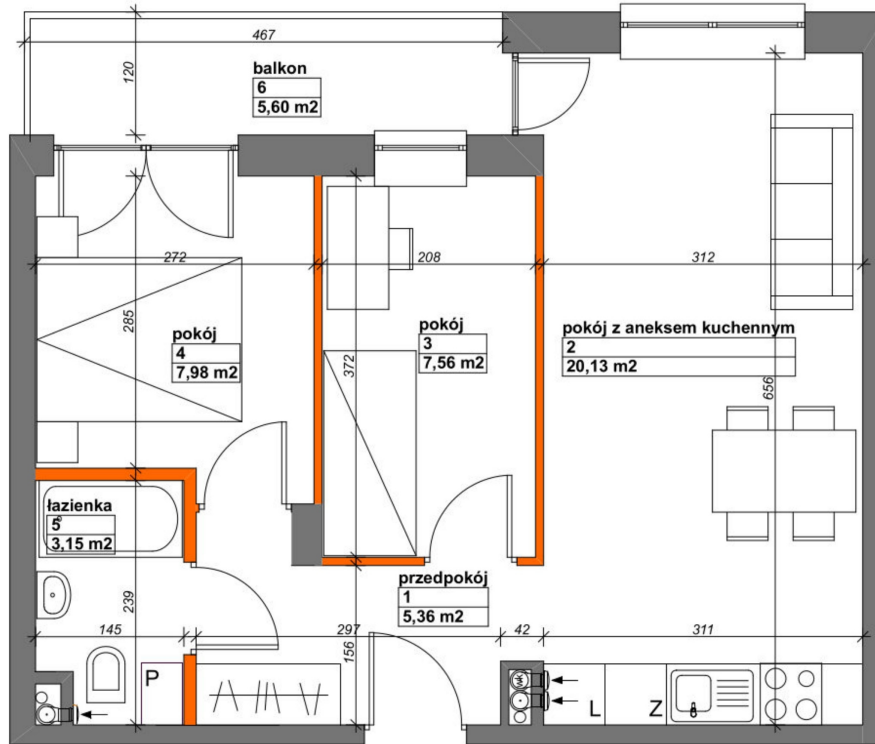

Konik Polny Budynek A mieszkanie 22

- ściany z możliwością rozbiórki
- ściany bez możliwości rozbiórki

Numer:	22
Klatka:	1
Piętro:	Piętro II
Metraż:	44,18 m ²
Pokoje:	3
Cena brutto / m ² :	12 200 zł
Cena brutto:	538 996 zł