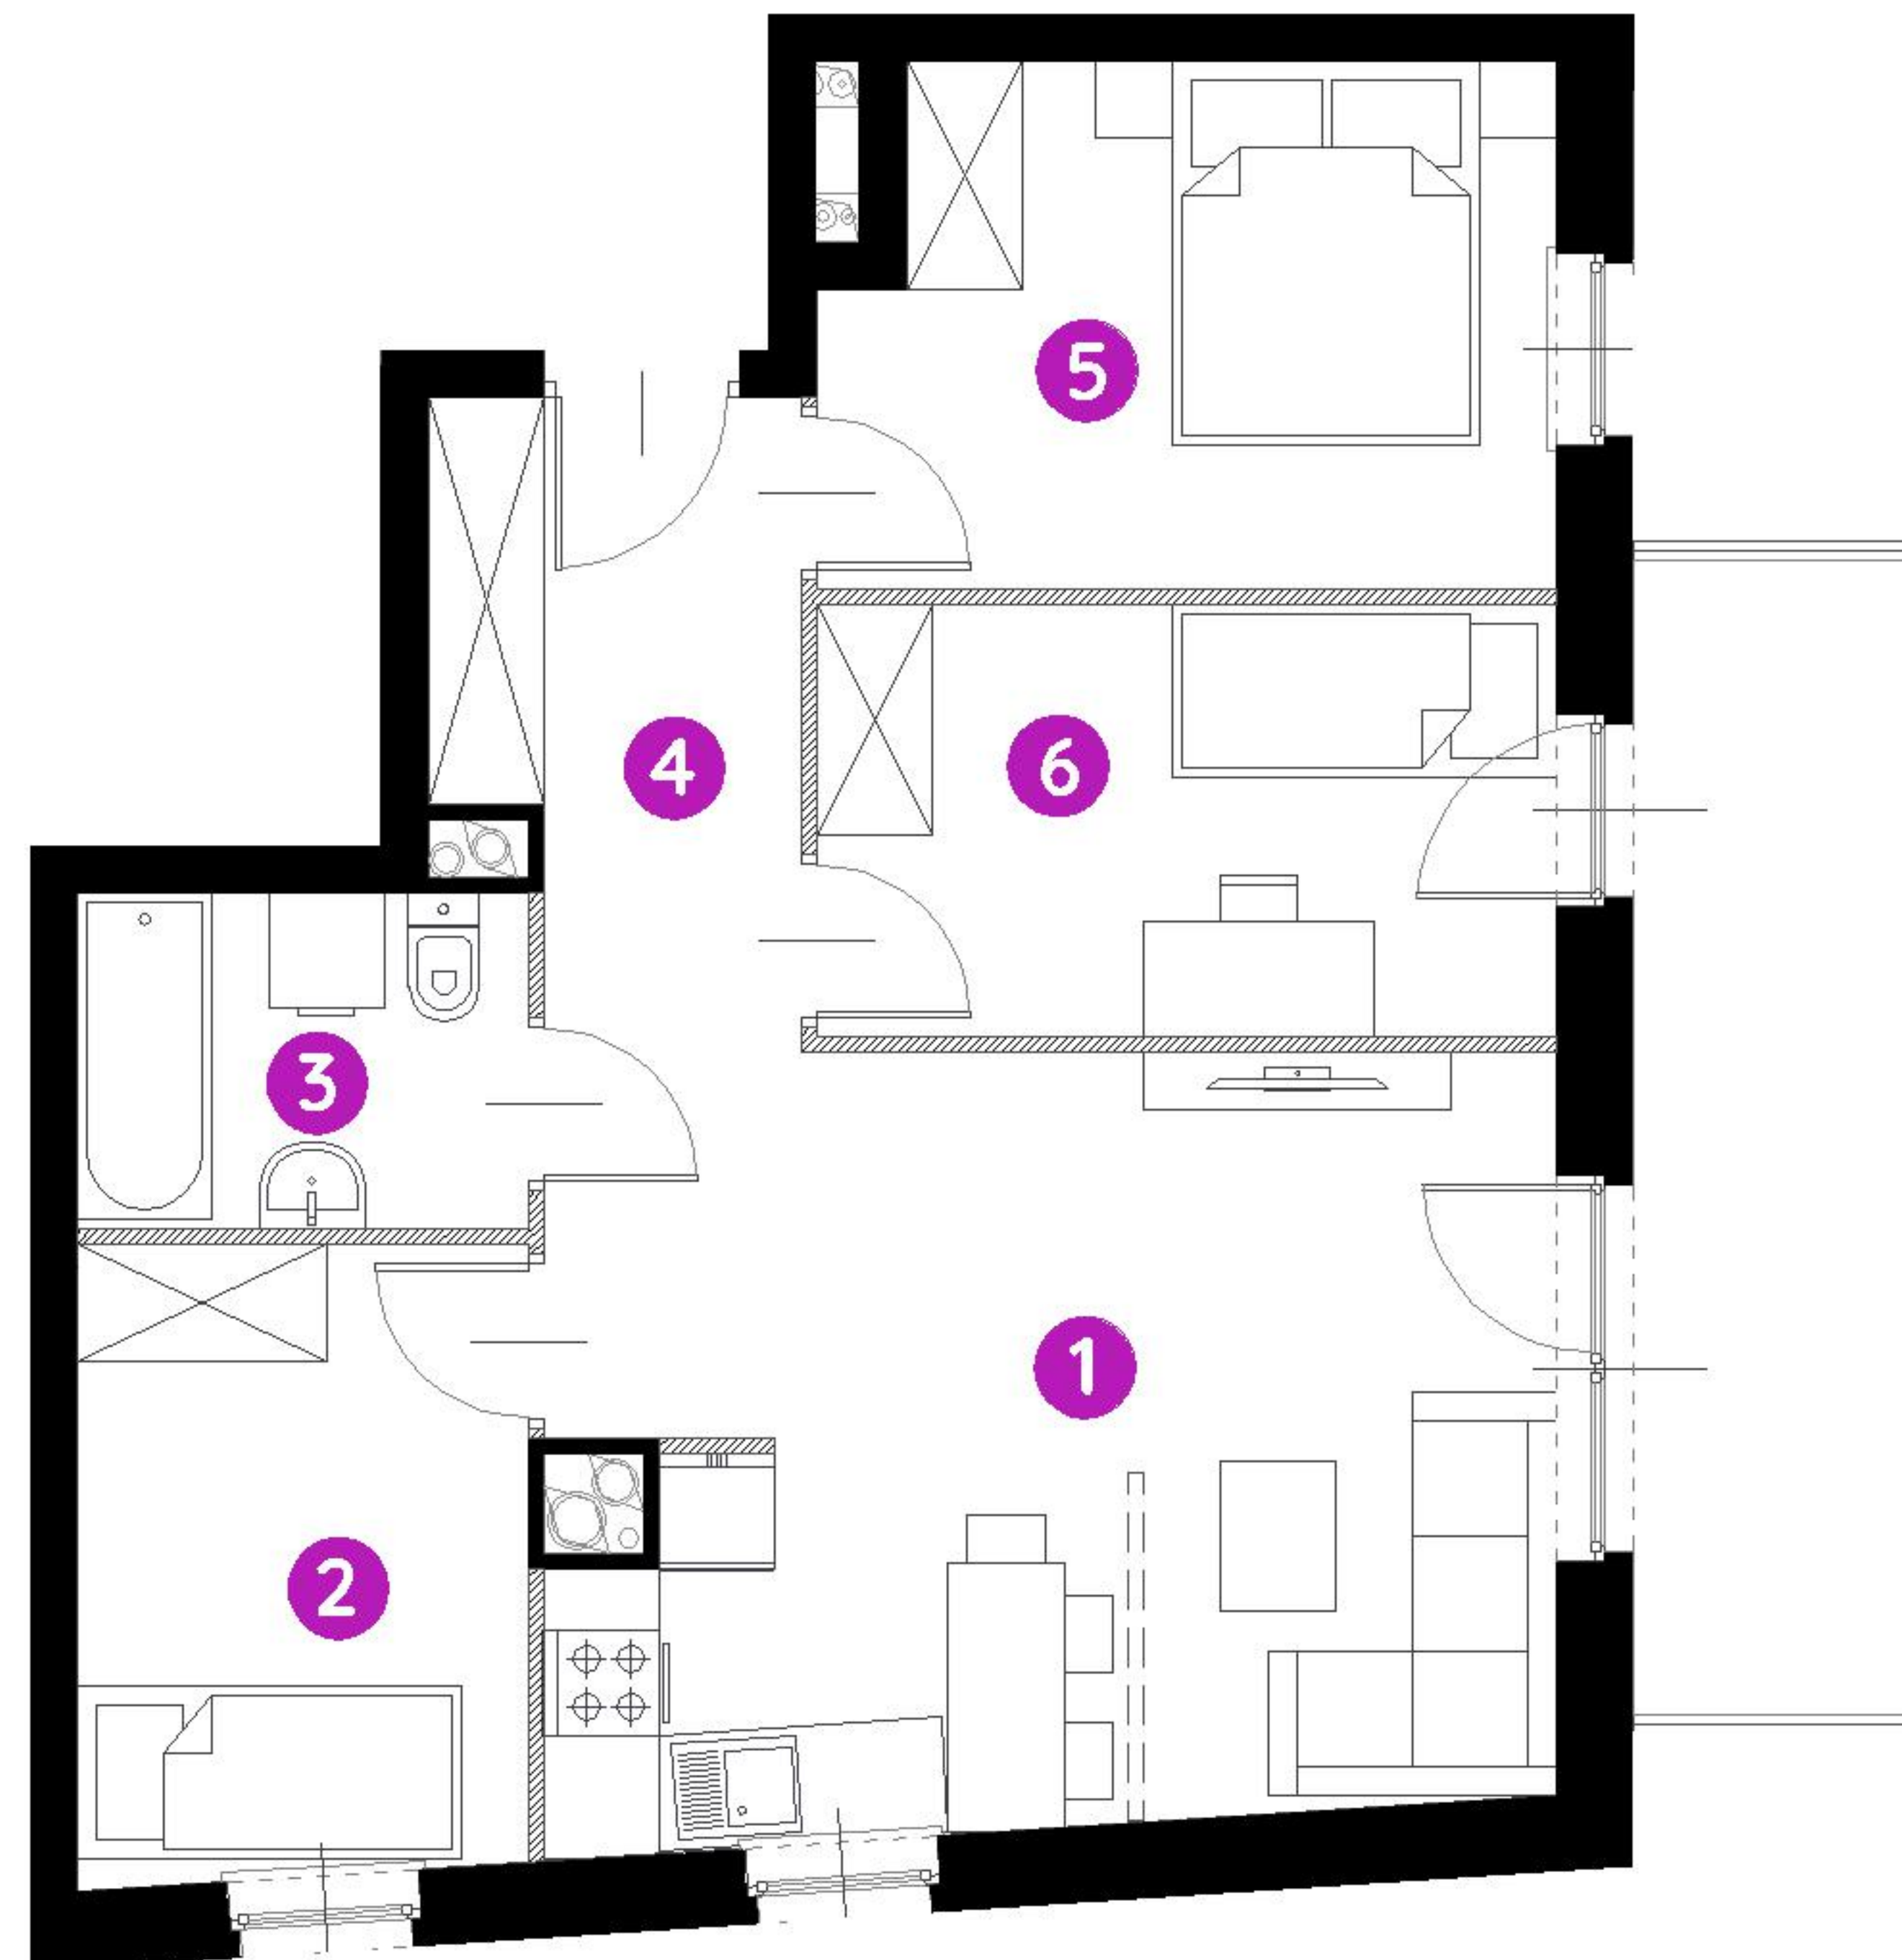

Murapol Matecznia

Kraków | ul. Rydlówka

mieszkanie **3.A.3.06**

piętro **3**

budynek **3**

1. salon z aneksem kuch. **20,50 m²**

2. sypialnia **7,56 m²**

3. łazienka **3,99 m²**

4. przedpokój **5,72 m²**

5. sypialnia **9,83 m²**

6. sypialnia **8,48 m²**

metraż **56,08 m²**

balkon **9,00 m²**

0 1 2 5m

Podziałka podana z tolerancją +/- 5%

Aranżacja mieszkania ma charakter poglądowy.