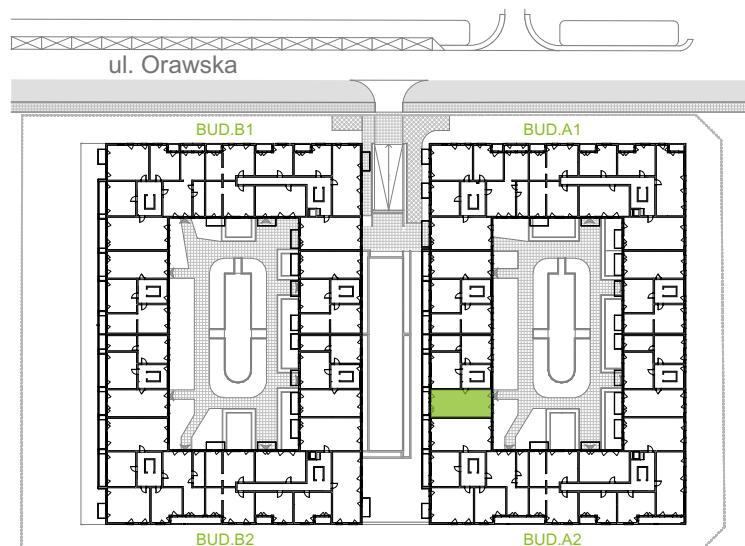

Orawska Vita.

nr A2/H/07

Powierzchnia 61,76 m²

Piętro 2

Aranżacja mieszkania jest przykładowa.

Powierzchnia użytkowa

Komunikacja	6,40 m ²
Łazienka	4,06 m ²
Salon + a.kuch.	27,69 m ²
Sypialnia	9,54 m ²
Sypialnia	10,85 m ²
Wc	3,22 m ²
Razem	61,76 m²
+Balkon	6,91 m ²

Rzut kondygnacji Piętro 2

U nas nigdy nie płacisz za powierzchnię pod ścianami dzielowymi.