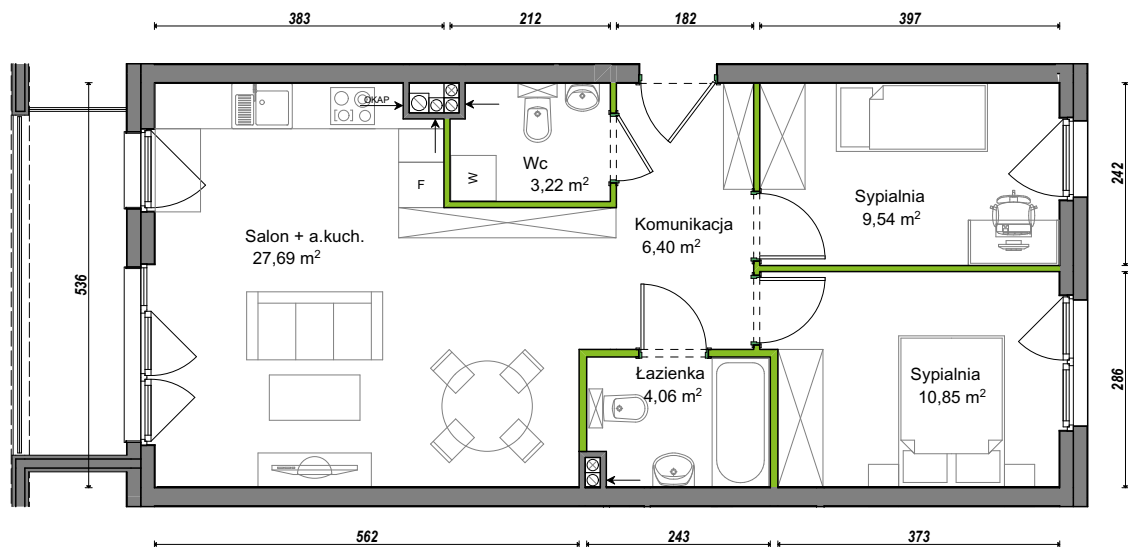

Orawska Vita.

nr A2/H/07

Powierzchnia 61,76 m²

Piętro 2

Aranżacja mieszkania jest przykładowa.

Powierzchnia użytkowa

Komunikacja	6,40 m ²
Łazienka	4,06 m ²
Salon + a.kuch.	27,69 m ²
Sypialnia	9,54 m ²
Sypialnia	10,85 m ²
Wc	3,22 m ²
Razem	61,76 m²
+Balkon	6,91 m ²

Rzut kondygnacji Piętro 2

U nas nigdy nie płacisz za powierzchnię pod ścianami dzielowymi.