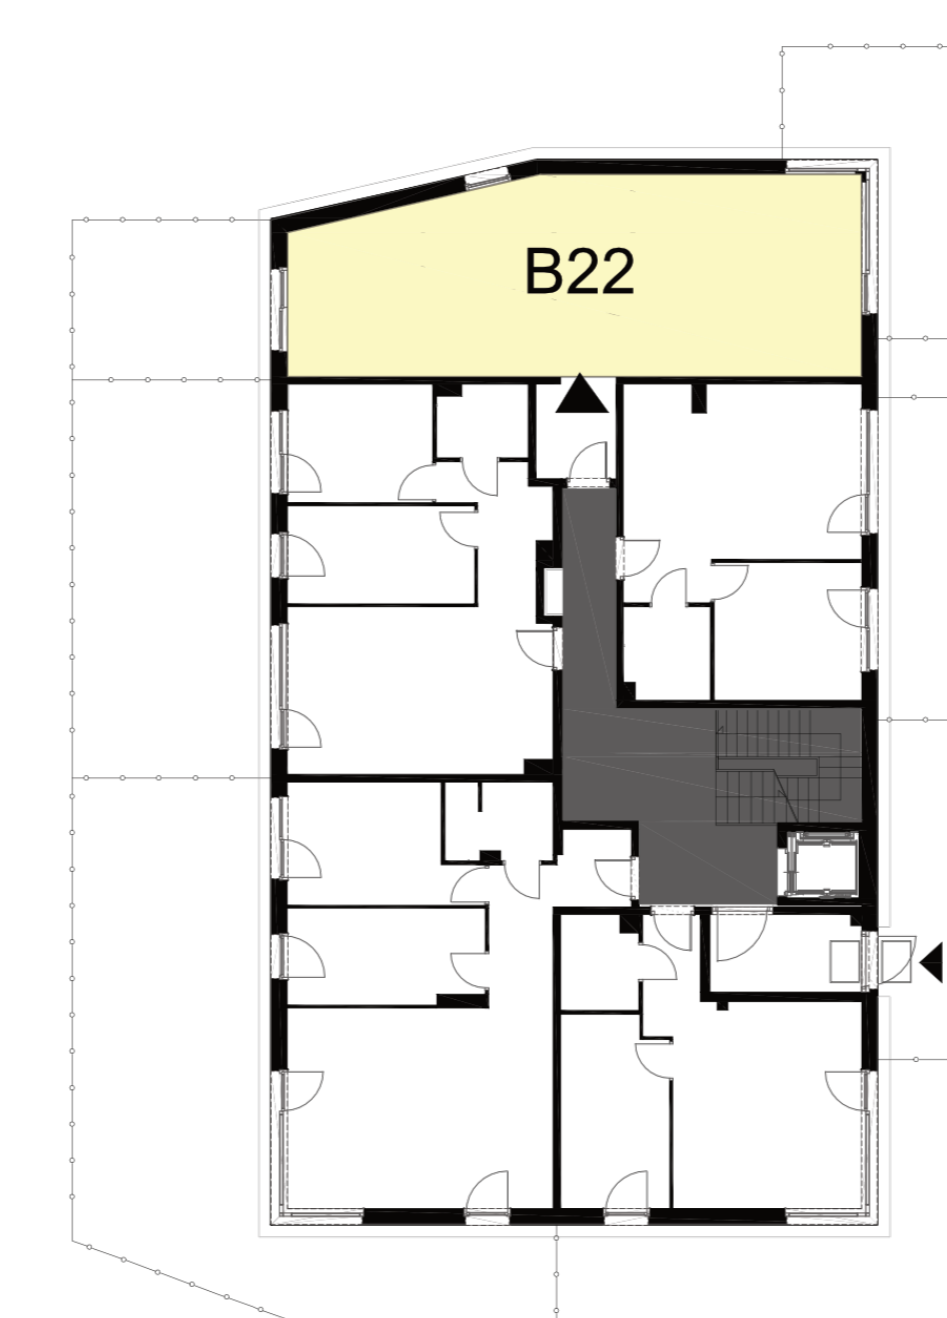

Mieszkanie 22

Budynek	B
Piętro	parter
Liczba pokoi	3
Przedpokój	9,25 m ²
Salon z aneksem	25,40 m ²
Sypialnia I	13,74 m ²
Sypialnia II	9,74 m ²
Łazienka	5,53 m ²
Ogródek	18,21 m ²
Ogródek II	26,36 m ²
Powierzchnia użytkowa (pow. PW/ISO)	63,66 m²
Powierzchnia całkowita	65,08 m ²

Rozmieszczenie urządzeń sanitarnych i kuchennych jest przykładowe i może ulec zmianie. Wskazane powierzchnie i wymiary mogą ulec zmianom wynikającym z realizacji obiektu w stosunku do ostatecznej pow. powykonawczej. Powierzchnia użytkowa mieszkania obliczona zgodnie z normą PN-ISO 9836:2022.