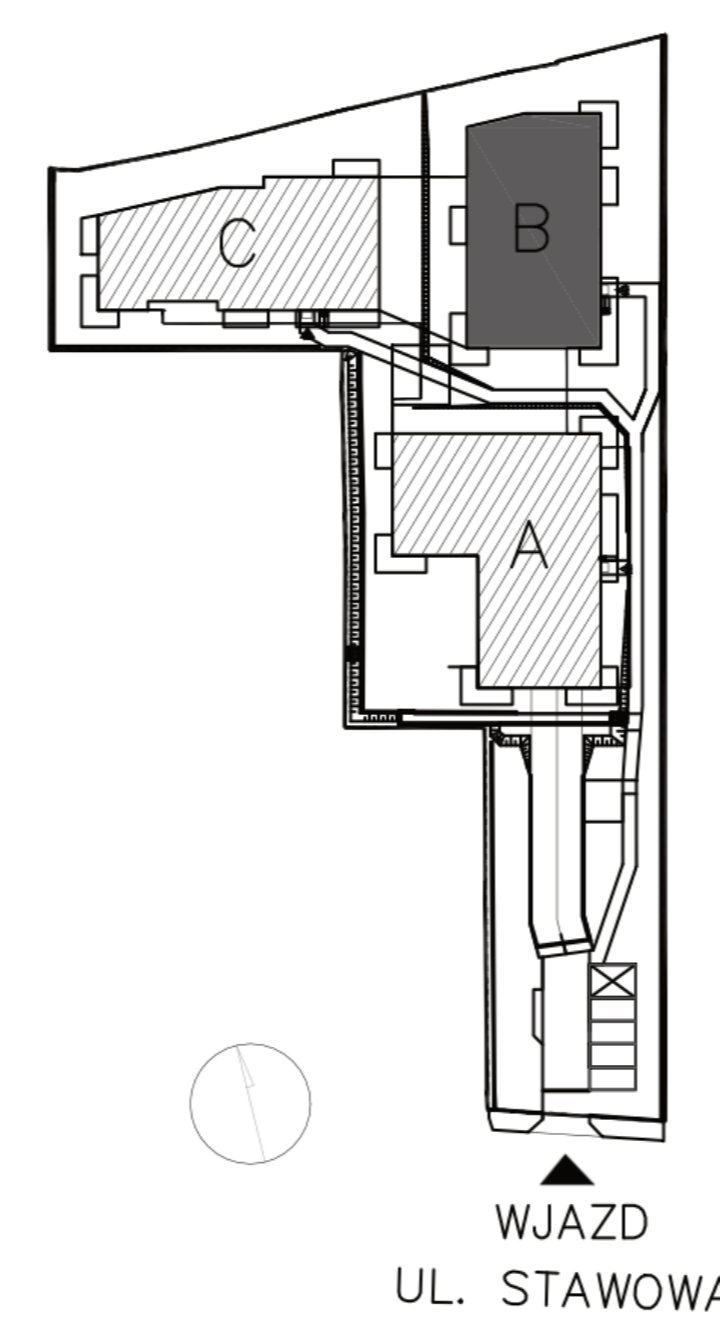

Mieszkanie 22

Budynek	B
Piętro	parter
Liczba pokoi	3
Przedpokój	9,25 m ²
Salon z aneksem	25,40 m ²
Sypialnia I	13,74 m ²
Sypialnia II	9,74 m ²
Łazienka	5,53 m ²
Ogródek	18,21 m ²
Ogródek II	26,36 m ²
Powierzchnia użytkowa (pow. PW/ISO)	63,66 m²
Powierzchnia całkowita	65,08 m ²

Rozmieszczenie urządzeń sanitarnych i kuchennych jest przykładowe i może ulec zmianie. Wskazane powierzchnie i wymiary mogą ulec zmianom wynikającym z realizacji obiektu w stosunku do ostatecznej pow. powykonawczej. Powierzchnia użytkowa mieszkania obliczona zgodnie z normą PN-ISO 9836:2022.