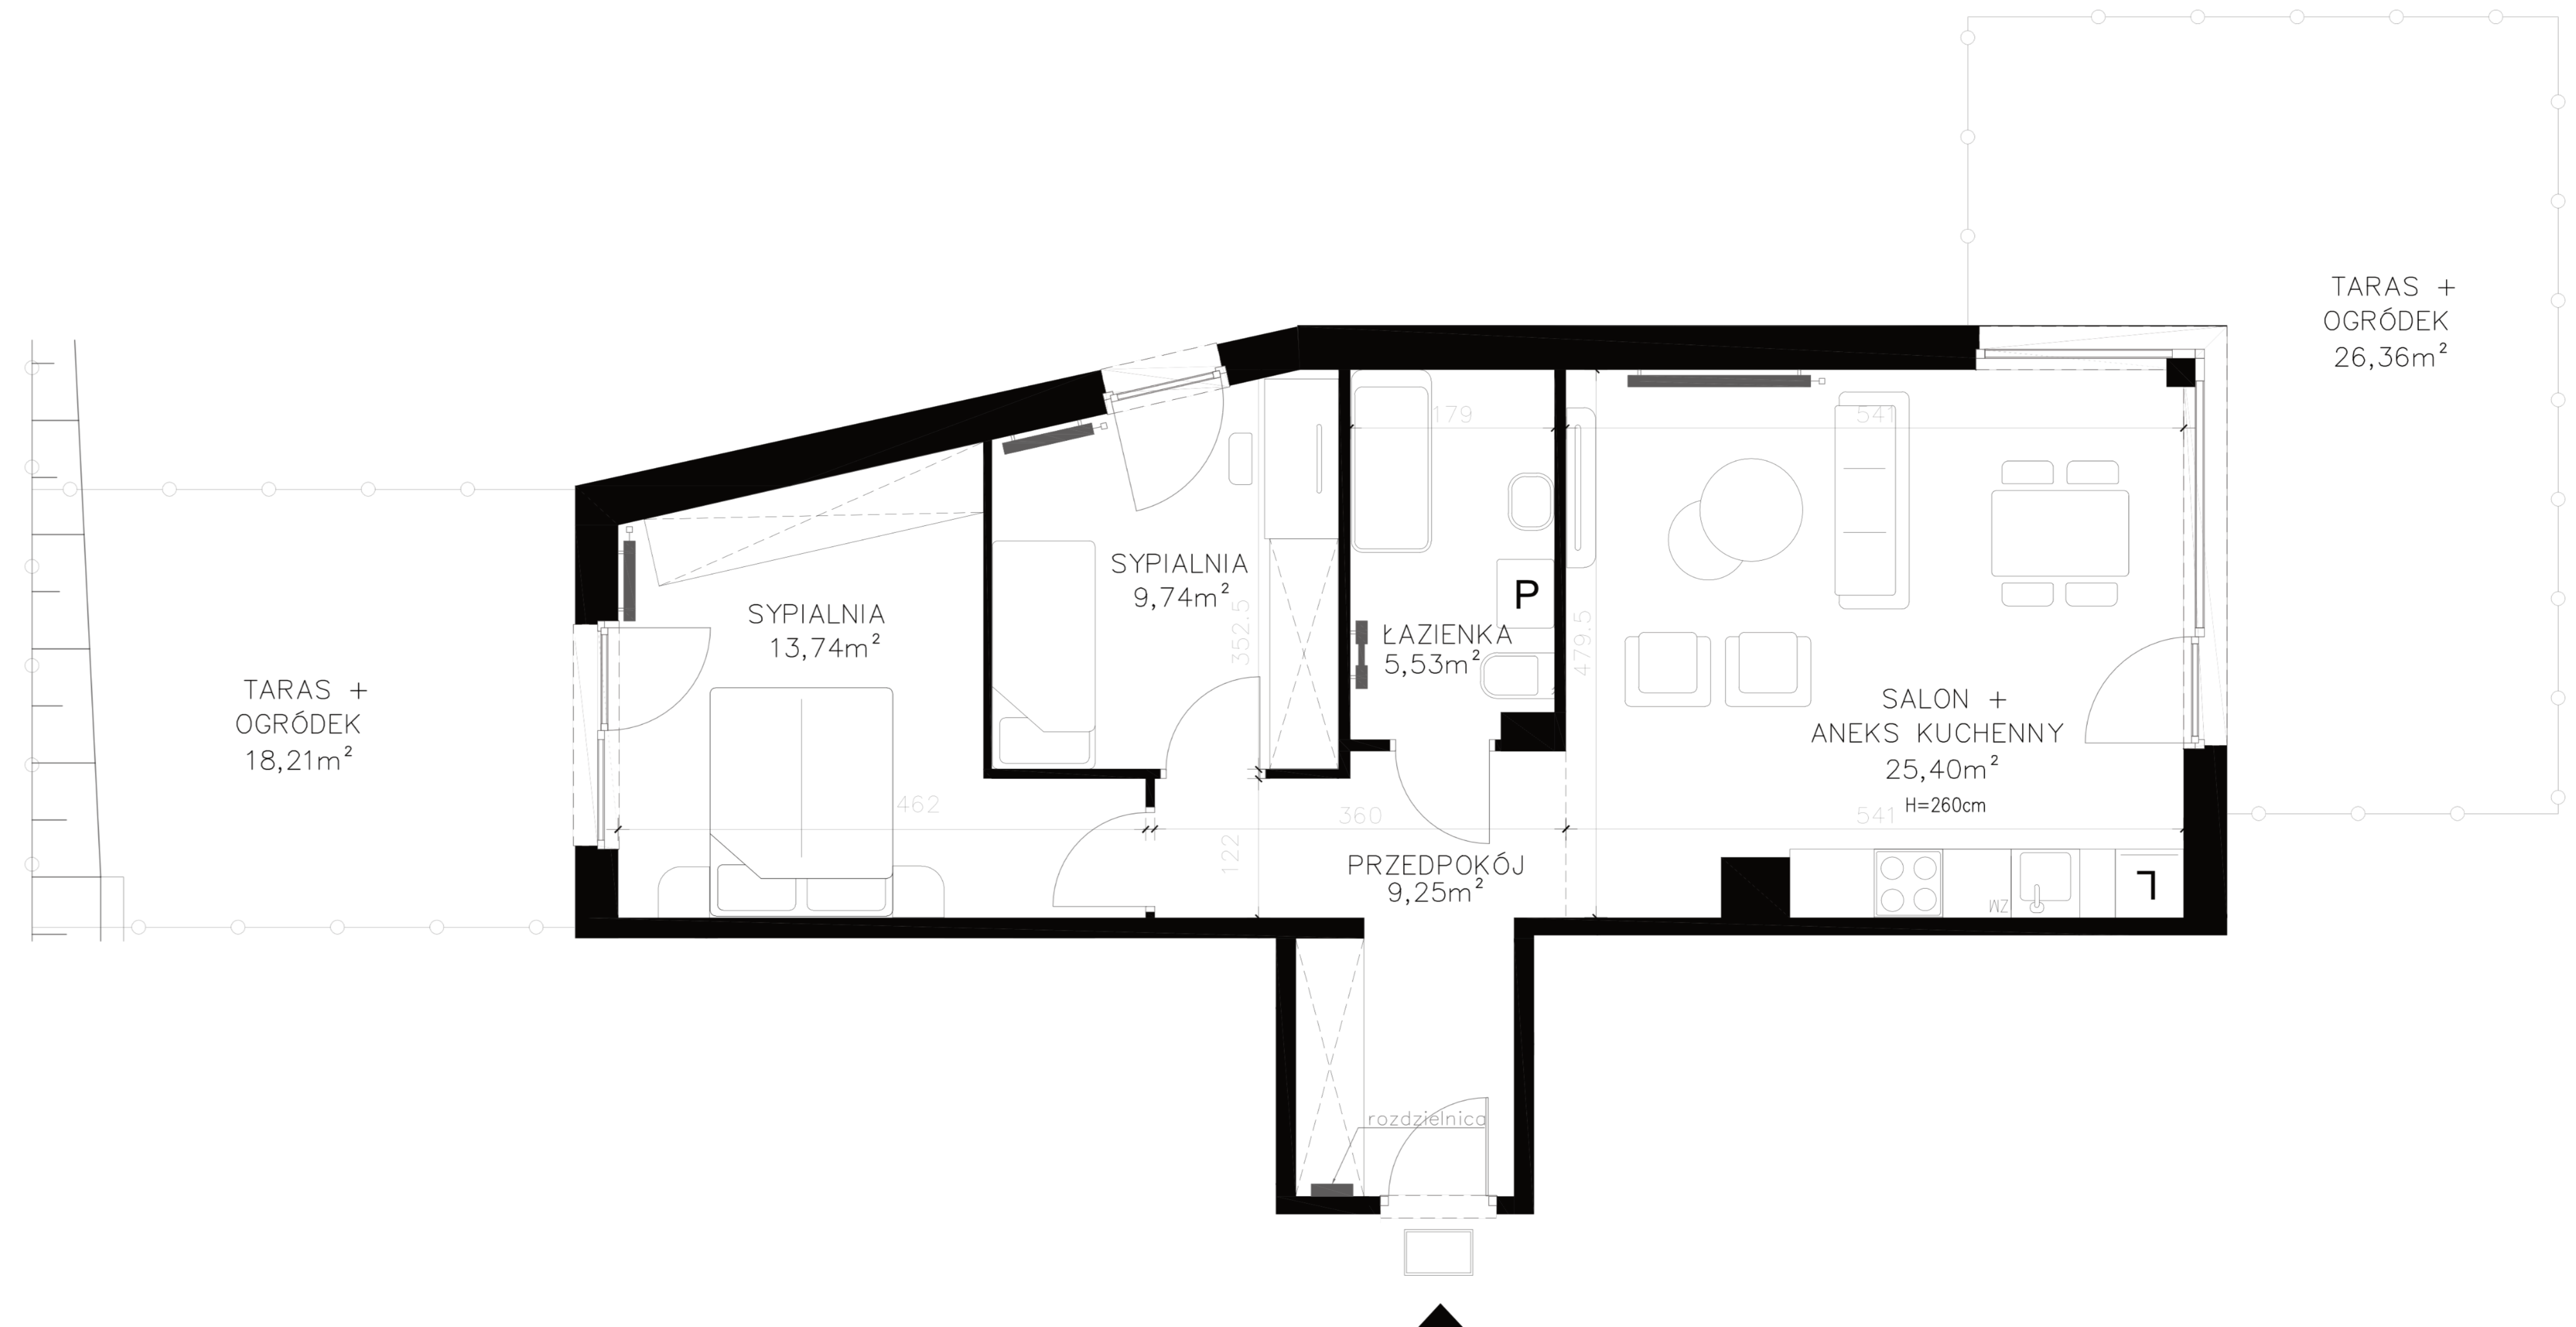

Mieszkanie 22

Budynek	B
Piętro	parter
Liczba pokoi	3
Przedpokój	9,25 m ²
Salon z aneksem	25,40 m ²
Sypialnia I	13,74 m ²
Sypialnia II	9,74 m ²
Łazienka	5,53 m ²
Ogródek	18,21 m ²
Ogródek II	26,36 m ²
Powierzchnia użytkowa (pow. PW/ISO)	63,66 m²
Powierzchnia całkowita	65,08 m ²

Rozmieszczenie urządzeń sanitarnych i kuchennych jest przykładowe i może ulec zmianie. Wskazane powierzchnie i wymiary mogą ulec zmianom wynikającym z realizacji obiektu w stosunku do ostatecznej pow. powykonawczej. Powierzchnia użytkowa mieszkania obliczona zgodnie z normą PN-ISO 9836:2022.