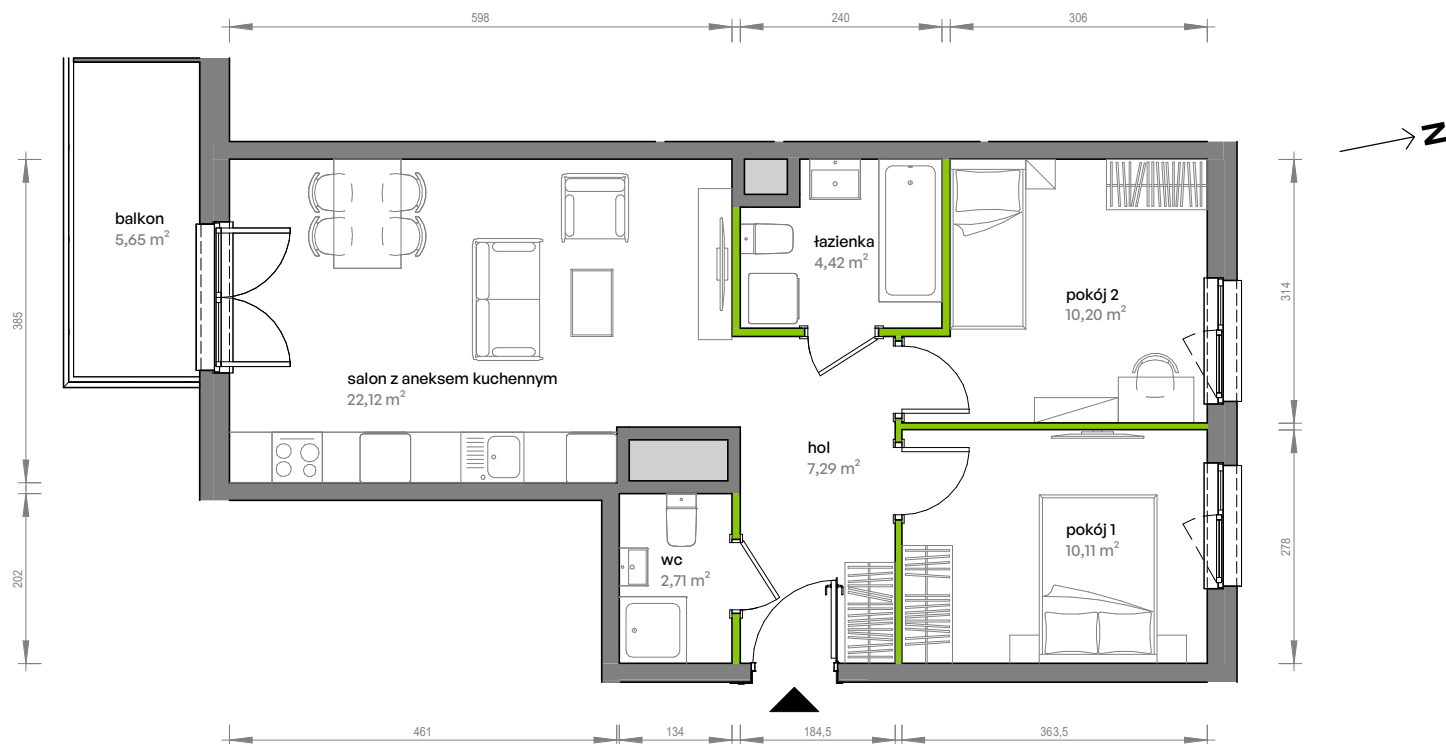

Unii Lubelskiej Vita.

nr A.08.108

Powierzchnia **56,85 m²**

Piętro 8

Aranżacja mieszkania jest przykładowa

Powierzchnia użytkowa

hol	7,29 m ²
pokój 1	10,11 m ²
pokój 2	10,20 m ²
salon z aneksem kuchennym	22,12 m ²
wc	2,71 m ²
łazienka	4,42 m ²
Razem	56,85 m²
+ balkon	5,65 m ²

Rzut kondygnacji Piętro 8

Plan osiedla

U nas nigdy nie płacisz za powierzchnię pod ścianami działowymi