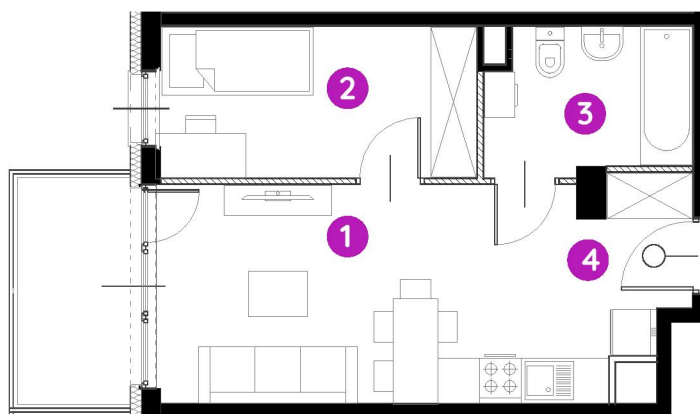

Murapol Osiedle Verde

Poznań | ul. Unii Lubelskiej

mieszkanie **2.C.2.07**

piętro **2**

budynek **2**

1. salon z aneksem kuch. **14,94 m²**

2. sypialnia **8,32 m²**

3. łazienka **4,98 m²**

4. korytarz **4,42 m²**

 powierzchnia ścian działowych nadających się do demontażu **0,88 m²**

metraż **33,54 m²**

balkon **4,50 m²**

0 1 2 5m

Podziałka podana z tolerancją +/- 5%

Aranżacja mieszkania ma charakter poglądowy.

Do obliczeń przyjęto 1,5 cm tynku. Do powierzchni użytkowej lokalu wlicza się powierzchnię pod ścianami działowymi, nadającymi się do demontażu.