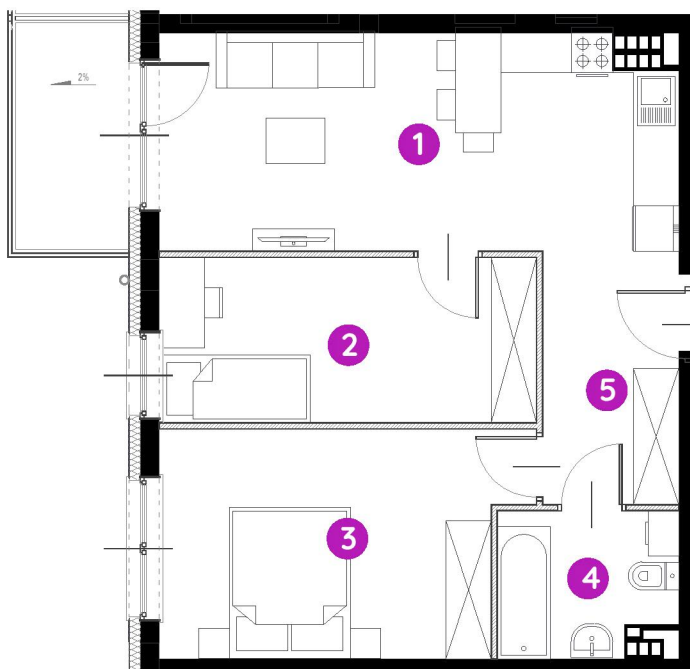

Murapol Zielony Żurawiniec

Poznań | ul. Sielawy/Czarnucha

mieszkanie	2.B.3.14
piętro	3
budynek	2

1. salon z aneksem kuch.	19,62 m ²
2. garderoba	10,71 m ²
3. sypialnia	12,81 m ²
4. łazienka	3,76 m ²
5. korytarz	5,93 m ²

 powierzchnia ścian działowych nadających się do demontażu **1,91 m²**

metraż **54,74 m²**
balkon 4,50 m²

0 1 2 5m

Podziałka podana z tolerancją +/- 5%
Aranżacja mieszkania ma charakter poglądowy.