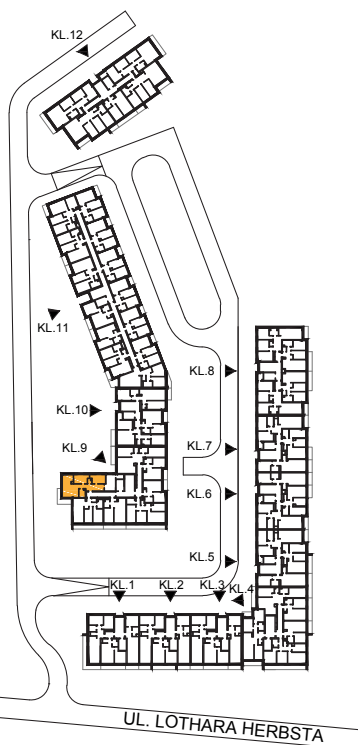

ul. Lothara Herbsta

powierzchnia użytkowa **80,78** m²

pokój dzienny z aneksem kuch.	25,49 m ²
sypialnia	13,16 m ²
sypialnia	10,71 m ²
sypialnia	10,71 m ²
garderoba	2,74 m ²
łazienka	4,14 m ²
wc	1,52 m ²
przedpokój	12,31 m ²
balkon	7,04 m ²