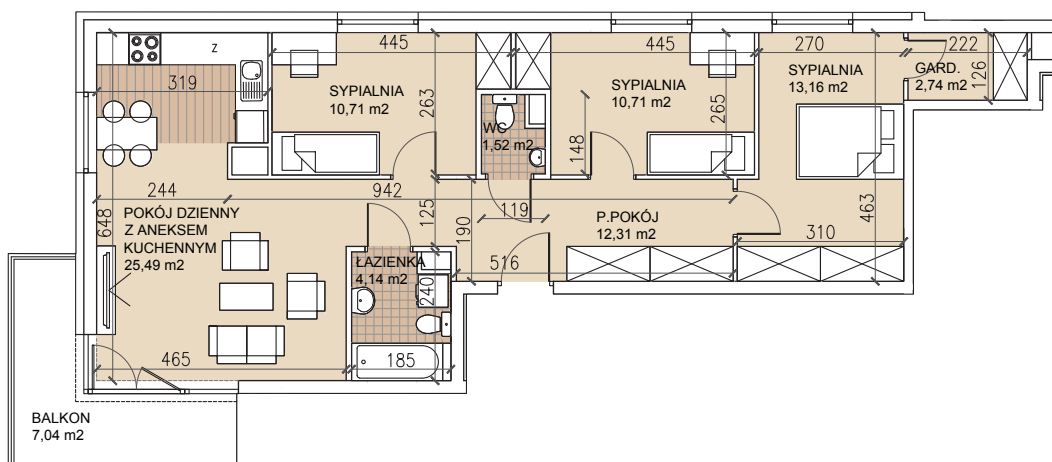

ul. Lothara Herbsta

powierzchnia użytkowa **80,78** m²

pokój dzienny z aneksem kuch.	25,49 m ²
sypialnia	13,16 m ²
sypialnia	10,71 m ²
sypialnia	10,71 m ²
garderoba	2,74 m ²
łazienka	4,14 m ²
wc	1,52 m ²
przedpokój	12,31 m ²
balkon	7,04 m ²