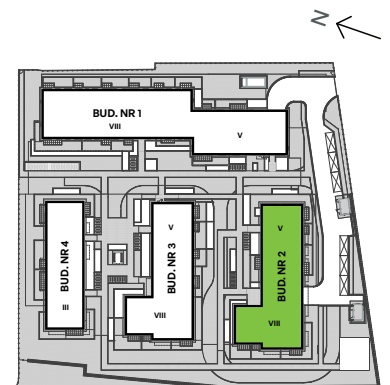

Oliwska Vita.

nr 2/B/2/29

Powierzchnia **54,09 m²**

Piętro 2

Aranżacja mieszkania jest przykładowa

Powierzchnia użytkowa

Salon z aneksem	17,23
Pokój 2	12,32
Pokój 1	10,87
Hall	7,07
Łazienka	4,79
WC	1,81
Razem	54,09 m²
Balkon 1	7,11
Balkon 2	3,54

Rzut kondygnacji Piętro 2

Plan osiedla Budynek 2

U nas nigdy nie płacisz za powierzchnie pod ścianami działowymi