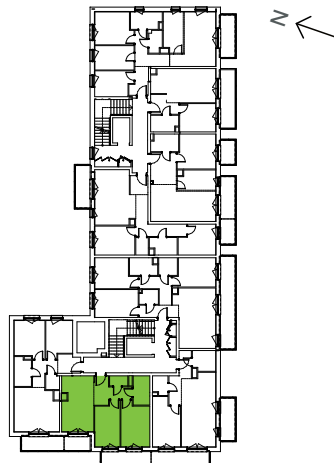

Oliwska Vita.

nr 2/B/2/29

Powierzchnia **54,09 m²**

Piętro 2

Aranżacja mieszkania jest przykładowa

Powierzchnia użytkowa

Salon z aneksem	17,23
Pokój 2	12,32
Pokój 1	10,87
Hall	7,07
Łazienka	4,79
WC	1,81
Razem	54,09 m²
Balkon 1	7,11
Balkon 2	3,54

Rzut kondygnacji Piętro 2

Plan osiedla Budynek 2

U nas nigdy nie płacisz za powierzchnie pod ścianami działowymi