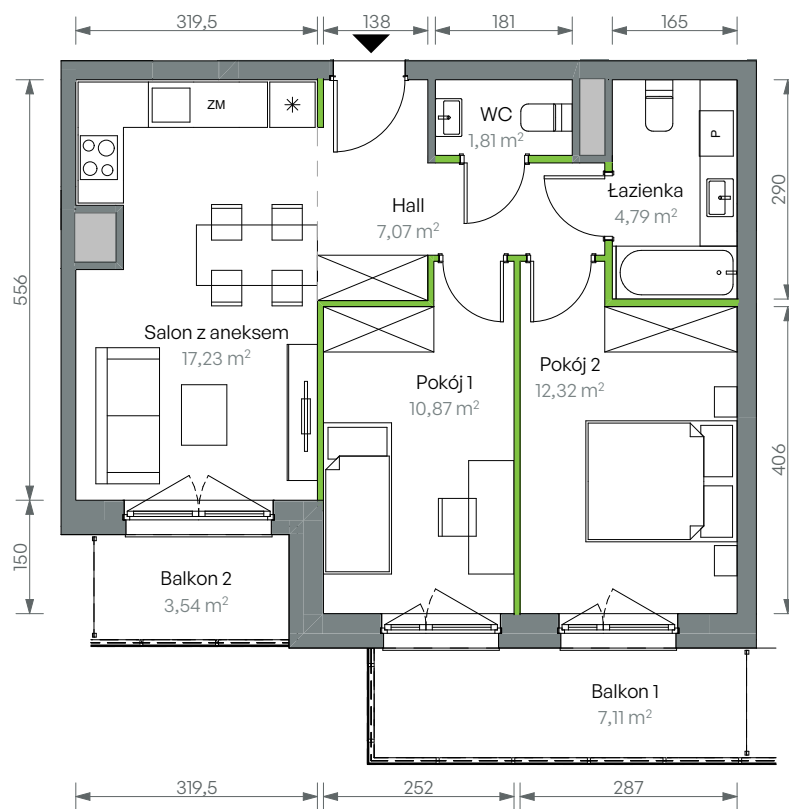

Oliwska Vita.

nr 2/B/2/29

Powierzchnia **54,09 m²**

Piętro 2

Aranżacja mieszkania jest przykładowa

Powierzchnia użytkowa

Salon z aneksem	17,23
Pokój 2	12,32
Pokój 1	10,87
Hall	7,07
Łazienka	4,79
WC	1,81
Razem	54,09 m²
Balkon 1	7,11
Balkon 2	3,54

Rzut kondygnacji Piętro 2

Plan osiedla Budynek 2

U nas nigdy nie płacisz za powierzchnie pod ścianami działowymi