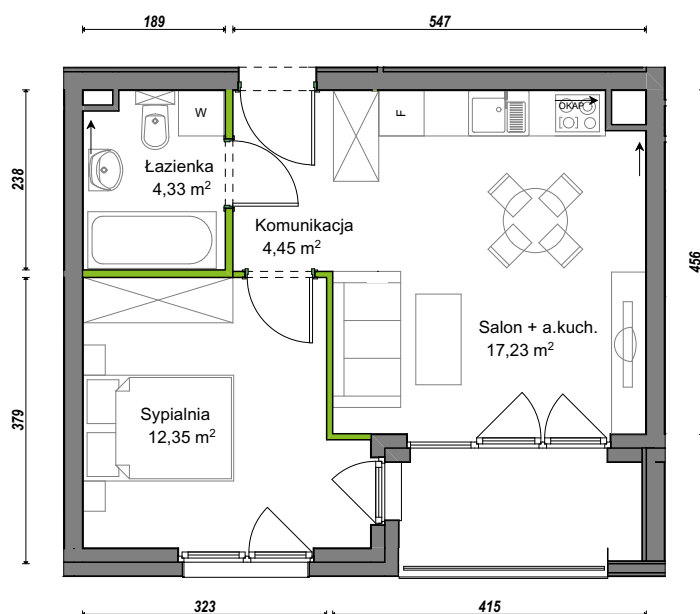

Orawska Vita.

nr C2/F/09

Powierzchnia **38,36 m²**

Piętro **1**

Aranżacja mieszkania jest przykładowa.

Powierzchnia użytkowa

Komunikacja	4,45 m ²
Łazienka	4,33 m ²
Salon + a.kuch.	17,23 m ²
Sypialnia	12,35 m ²
Razem	38,36 m²
+Loggia	4,17 m ²

Rzut kondygnacji Piętro 1

U nas nigdy nie płacisz za powierzchnię pod ścianami dzielowymi.