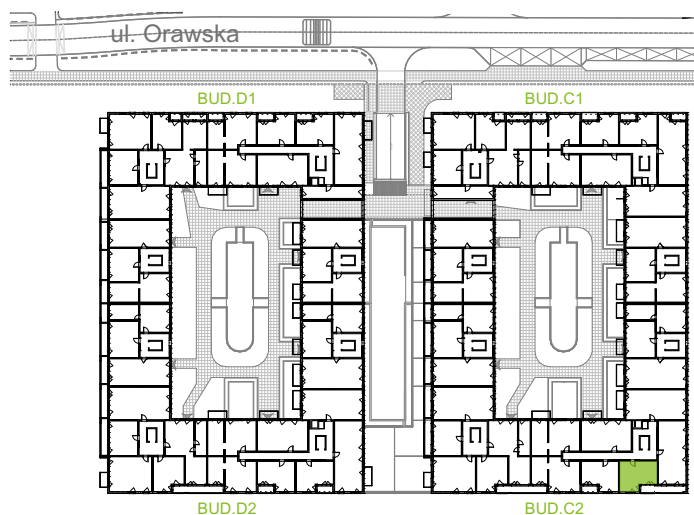

Orawska Vita.

nr C2/F/09

Powierzchnia **38,36 m²**

Piętro **1**

Aranżacja mieszkania jest przykładowa.

Powierzchnia użytkowa

Komunikacja	4,45 m ²
Łazienka	4,33 m ²
Salon + a.kuch.	17,23 m ²
Sypialnia	12,35 m ²
Razem	38,36 m²
+Loggia	4,17 m ²

Rzut kondygnacji Piętro 1

U nas nigdy nie płacisz za powierzchnię pod ścianami dzielowymi.