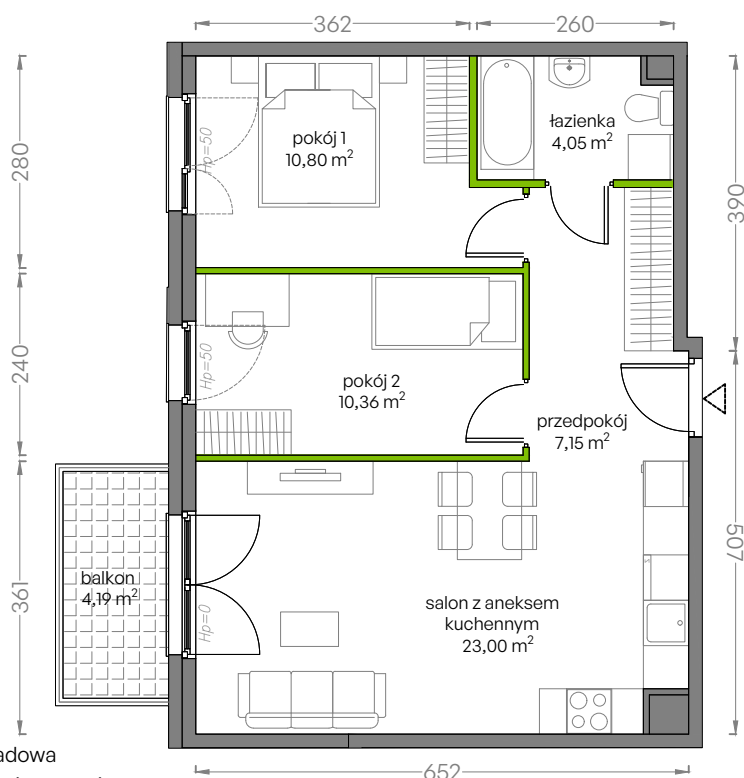

## nr B/2/25

Powierzchnia **55,36 m<sup>2</sup>**

**Piętro 2**

Aranżacja mieszkania jest przykładowa  
Podano orientacyjne wymiary pomieszczenia

### Powierzchnia **użytkowa**

salon z aneksem kuchennym	23,00m <sup>2</sup>
pokój 1	10,80m <sup>2</sup>
pokój 2	10,36m <sup>2</sup>
łazienka	4,05m <sup>2</sup>
przedpokój	7,15m <sup>2</sup>
<b>Razem</b>	<b>55,36 m<sup>2</sup></b>
+balkon	4,19m <sup>2</sup>

### Plan osiedla **Budynek B**