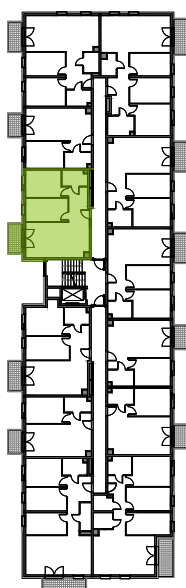

## nr B/2/25

Powierzchnia **55,36 m<sup>2</sup>**

**Piętro 2**

Aranżacja mieszkania jest przykładowa  
Podano orientacyjne wymiary pomieszczenia

### Powierzchnia **użytkowa**

salon z aneksem kuchennym	23,00m <sup>2</sup>
pokój 1	10,80m <sup>2</sup>
pokój 2	10,36m <sup>2</sup>
łazienka	4,05m <sup>2</sup>
przedpokój	7,15m <sup>2</sup>
<b>Razem</b>	<b>55,36 m<sup>2</sup></b>
+balkon	4,19m <sup>2</sup>

### Rzut kondygnacji **Piętro 2**

### Plan osiedla **Budynek B**