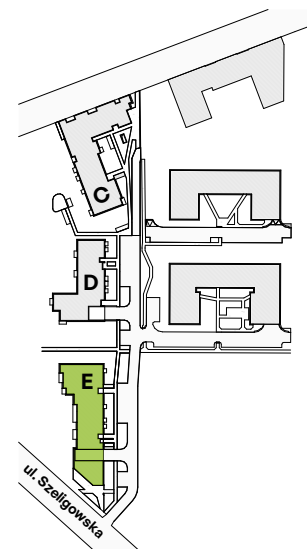

Bemosphere

nr E.05

Powierzchnia **66,21 m²**

Piętro 1

Aranżacja mieszkania jest przykładowa

Powierzchnia użytkowa

Salon + Aneks	28,99 m ²
Sypialnia	10,14 m ²
Pokój	9,19 m ²
Łazienka	3,65 m ²
WC	2,59 m ²
Korytarz	11,65 m ²
Razem	66,21 m²
+ Loggia	9,90 m ²
+ Loggia	1,78 m ²

Rzut kondygnacji Piętro 1

Plan osiedla Budynek E

U nas nigdy nie płacisz za powierzchnię pod ścianami działowymi