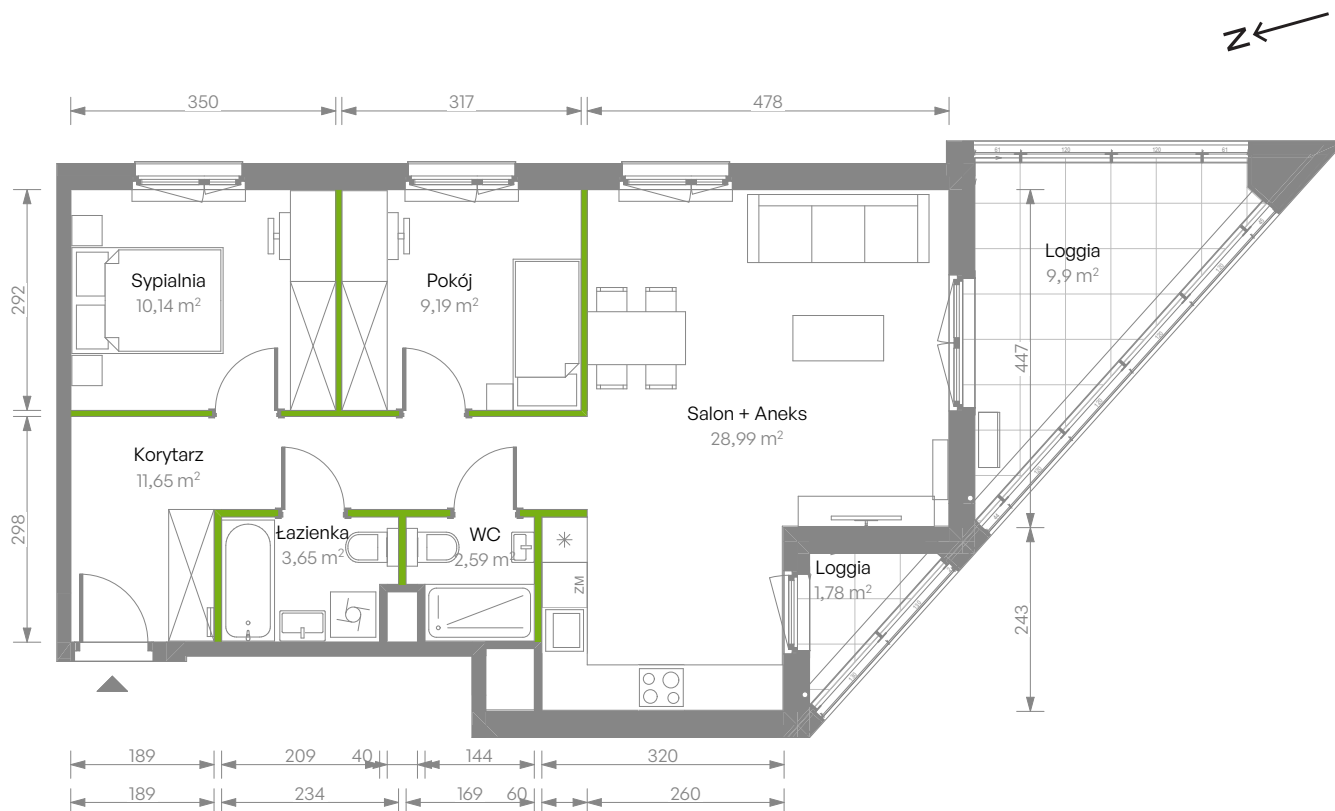

Bemosphere

nr E.05

Powierzchnia **66,21 m²**

Piętro 1

Aranżacja mieszkania jest przykładowa

Powierzchnia użytkowa

Salon + Aneks	28,99 m ²
Sypialnia	10,14 m ²
Pokój	9,19 m ²
Łazienka	3,65 m ²
WC	2,59 m ²
Korytarz	11,65 m ²
Razem	66,21 m²
+ Loggia	9,90 m ²
+ Loggia	1,78 m ²

Rzut kondygnacji Piętro 1

Plan osiedla Budynek E

U nas nigdy nie płacisz za powierzchnię pod ścianami działowymi