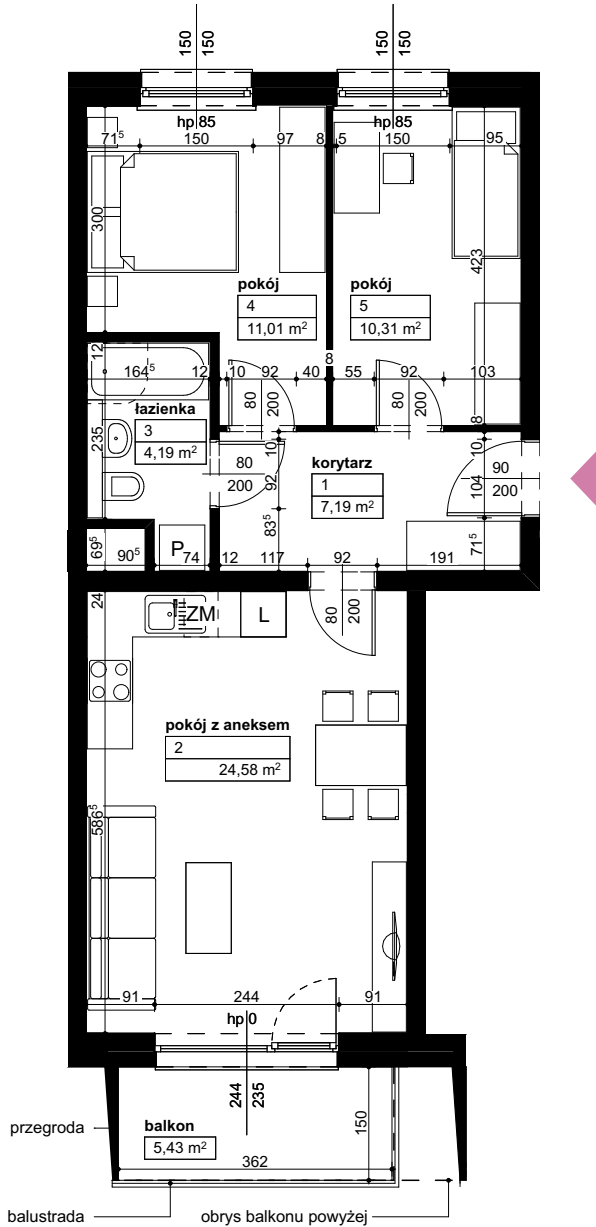

Lokalizacja osiedla

Położenie budynku

Skala 1:4000

Położenie mieszkania

Skala 1:2200

MAJTA
WÓLKOWYSKA

BUDYNEK MIESZKALNY
WIELORODZINNY
UL. WÓLKOWYSKA
W POZNANIU

SKALA 1:100

Wymiary podano w świetle ścian surowych, powierzchnie podano w świetle ścian otynkowanych.

OPIS MIESZKANIA:

Numer: **D1/3/3/12**
Powierzchnia: **57,28m²**
Kondygnacja: **Piętro +3**
Struktura: **3 pokoje z aneksem kuchennym**
Cena brutto:
Cena brutto/m²: