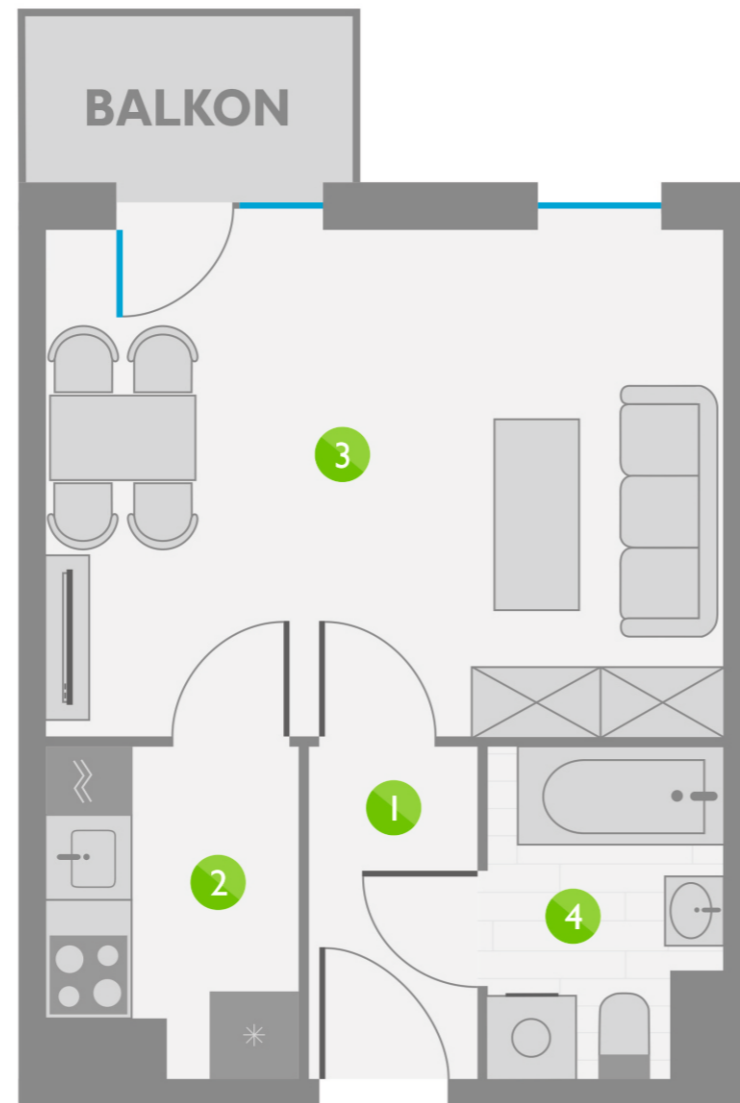

Os. Lotnictwa Polskiego 12

80

PIĘTRO 8

10	P. 1
20	P. 2
30	P. 3
40	P. 4
50	P. 5
60	P. 6
70	P. 7
80	P. 8

ZESTAWIENIE POMIESZCZEŃ:

1	KORYTARZ	2,93 m ²
2	KUCHNIA	3,96 m ²
3	POKÓJ	18,02 m ²
4	ŁAZIENKA	3,77 m ²
ŁĄCZNIE:		28,68 m ²

USYTUOWANIE LOKALU: