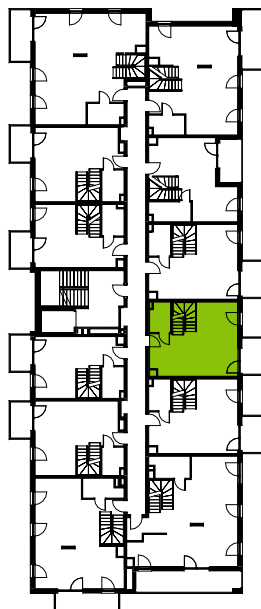

Przemyska Vita, J.4.M07

Powierzchnia **57,31 m²**

Piętro **4+A**

Aranżacja mieszkania jest przykładowa.

Powierzchnia **użytkowa**

nie uwzględnia powierzchni pod ścianami działowymi

Antresola	18,26 m ²
Pokój dzienny + aneks	35,17 m ²
Łazienka	3,88 m ²
Razem	57,31 m²
+ balkon	4,05 m ²

Rzut kondygnacji **4+A**

Plan osiedla **Budynek J**

U nas nigdy nie płacisz za powierzchnię pod ścianami działowymi