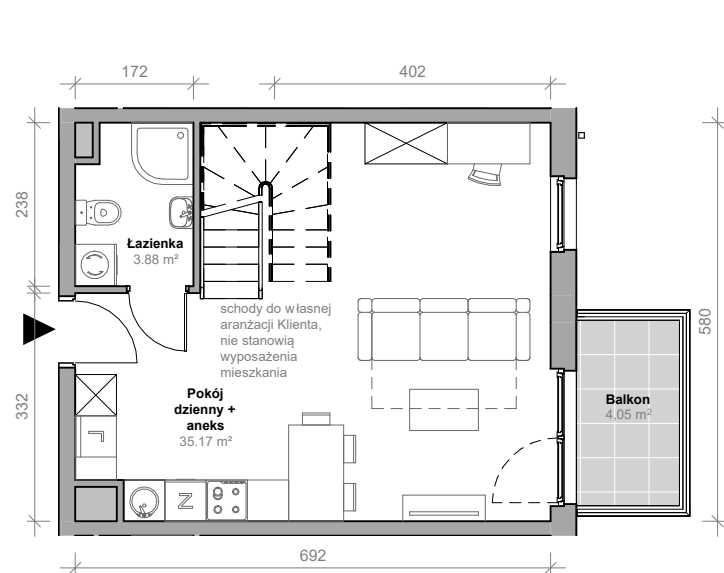

Przemyska Vita, J.4.M07

Powierzchnia **57,31 m²**

Piętro **4+A**

Aranżacja mieszkania jest przykładowa.

Powierzchnia **użytkowa**

nie uwzględnia powierzchni pod ścianami działowymi

Antresola	18,26 m ²
Pokój dzienny + aneks	35,17 m ²
Łazienka	3,88 m ²
Razem	57,31 m²
+ balkon	4,05 m ²

Rzut kondygnacji **4+A**

Plan osiedla **Budynek J**

U nas nigdy nie płacisz za powierzchnię pod ścianami działowymi