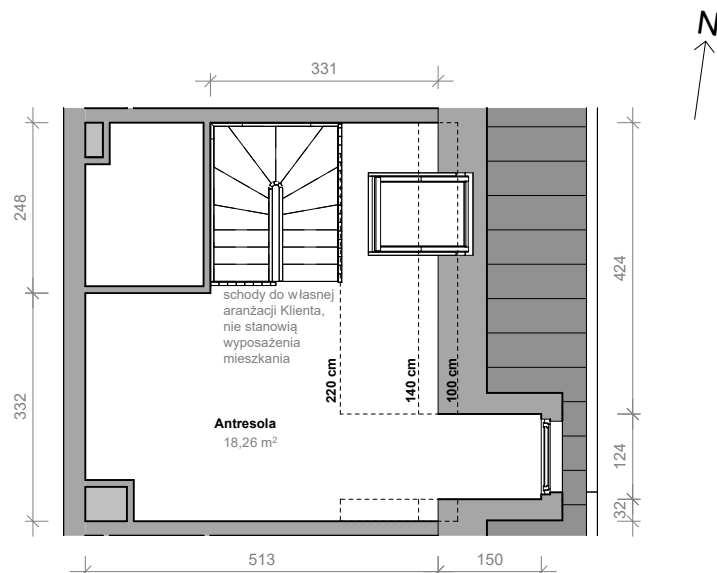

Przemyska Vita, J.4.M07

Powierzchnia **57,31 m²**

Piętro **4+A**

Aranżacja mieszkania jest przykładowa.

Powierzchnia **użytkowa**

nie uwzględnia powierzchni pod ścianami działowymi

Antresola	18,26 m ²
Pokój dzienny + aneks	35,17 m ²
Łazienka	3,88 m ²
Razem	57,31 m²
+ balkon	4,05 m ²

Rzut kondygnacji **4+A**

Plan osiedla **Budynek J**

U nas nigdy nie płacisz za powierzchnię pod ścianami działowymi