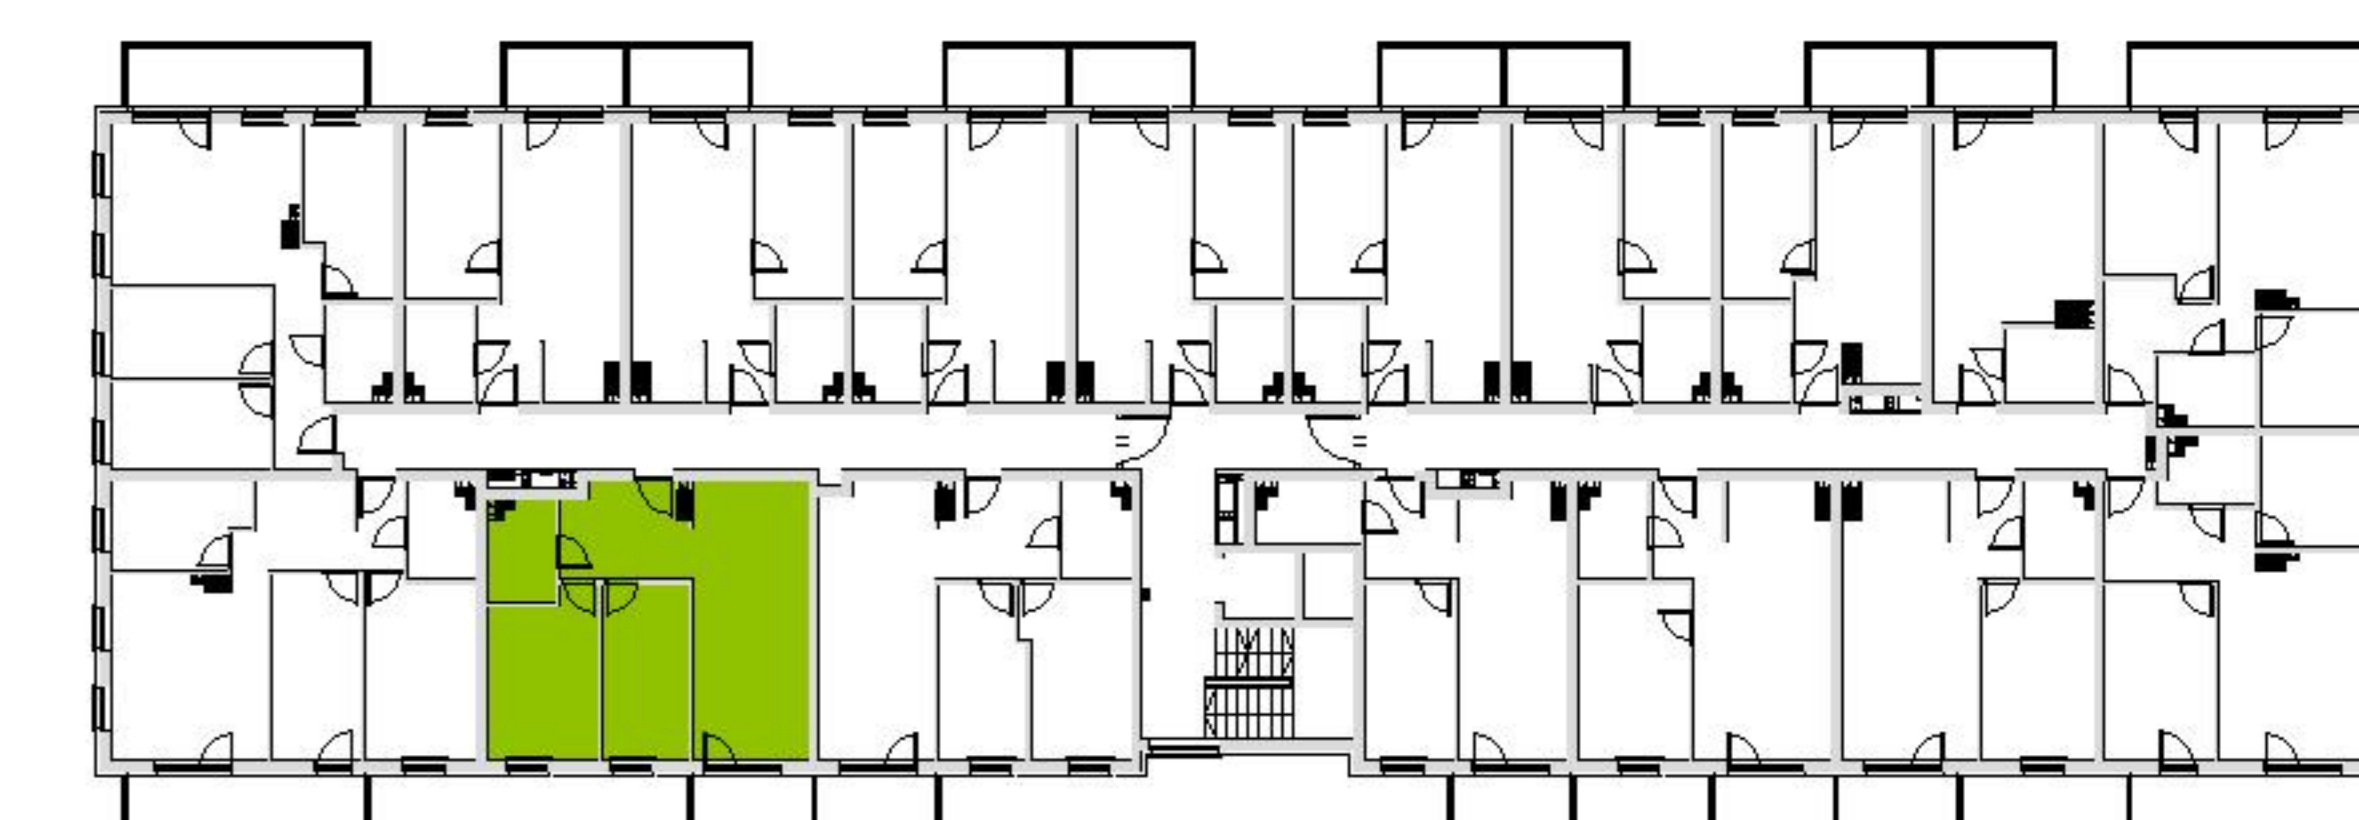

BUDYNEK 2
RZUT PIĘTRA 3
LOKALIZACJA MIESZKANIA

52,65 m²

MURAPOL AKADEMICKA

BYDGOSZCZ, ul. Akademicka

Podziałka podana z tolerancją +/- 5%
Aranżacja mieszkania ma charakter poglądowy.

znajdź mieszkanie na
murapol.pl