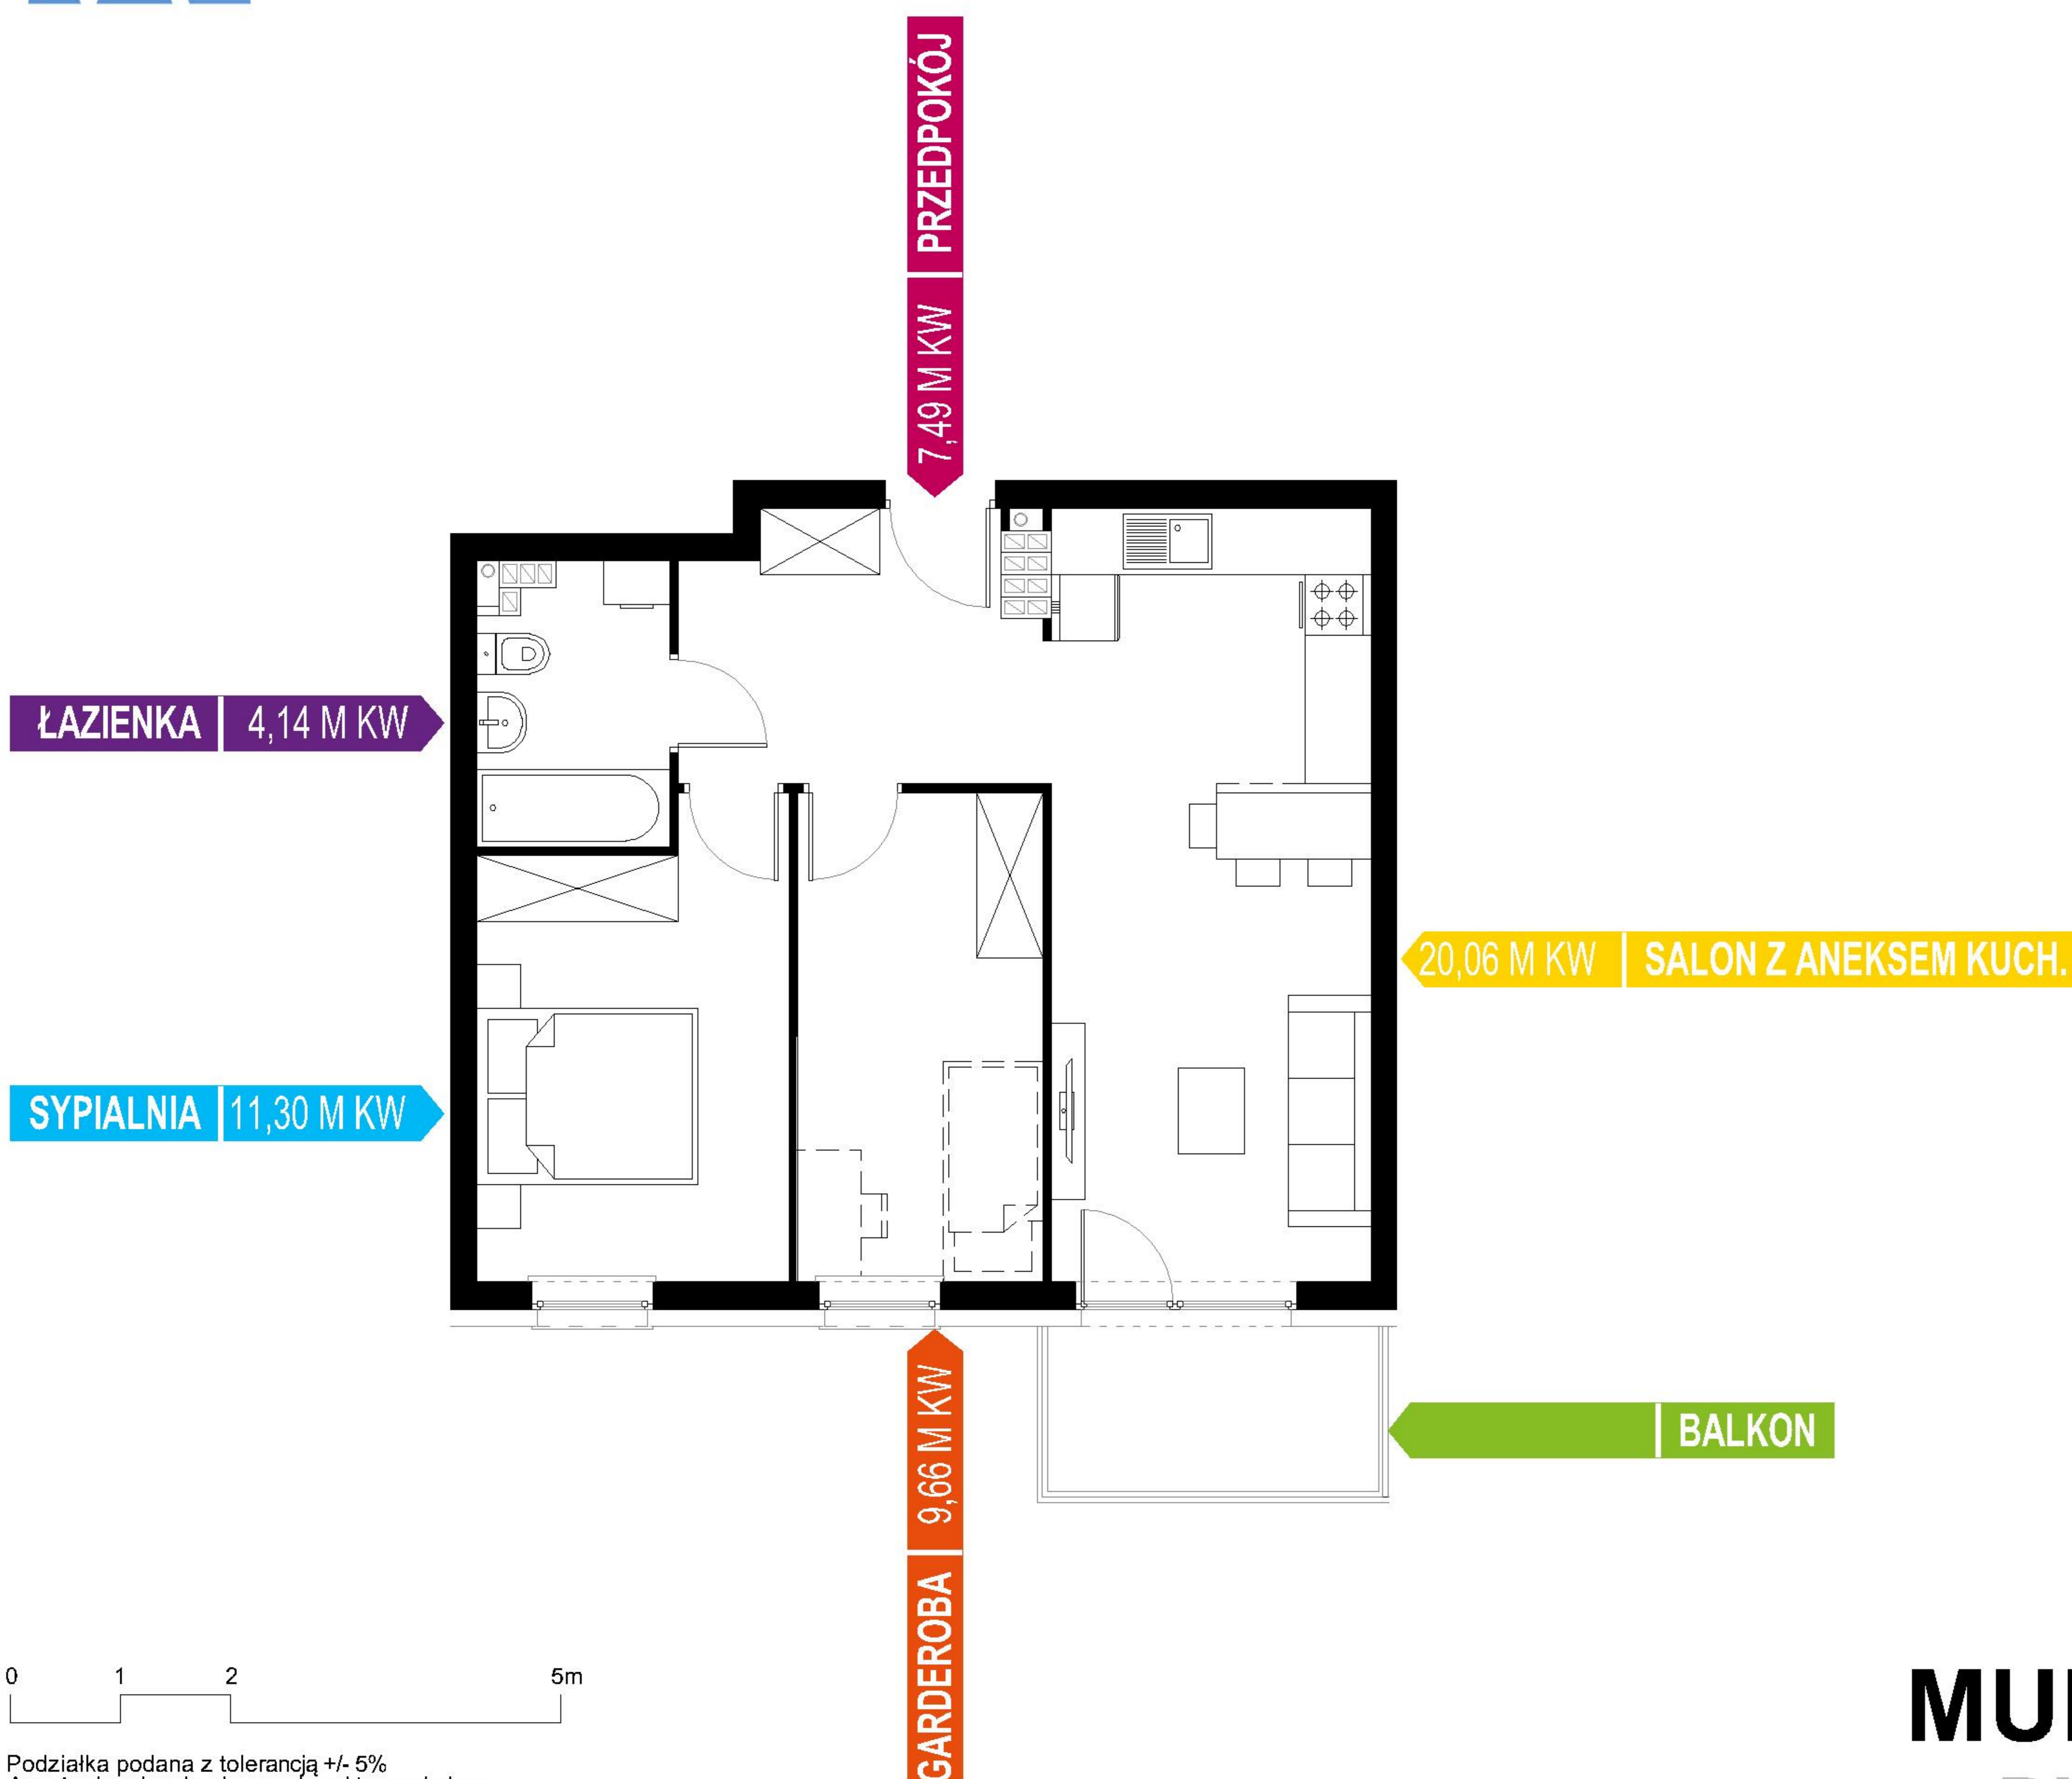

BUDYNEK 2
RZUT PIĘTRA 3
LOKALIZACJA MIESZKANIA

52,65 m²

MURAPOL AKADEMICKA

BYDGOSZCZ, ul. Akademicka

Podziałka podana z tolerancją +/- 5%
Aranżacja mieszkania ma charakter poglądowy.

znajdź mieszkanie na
murapol.pl