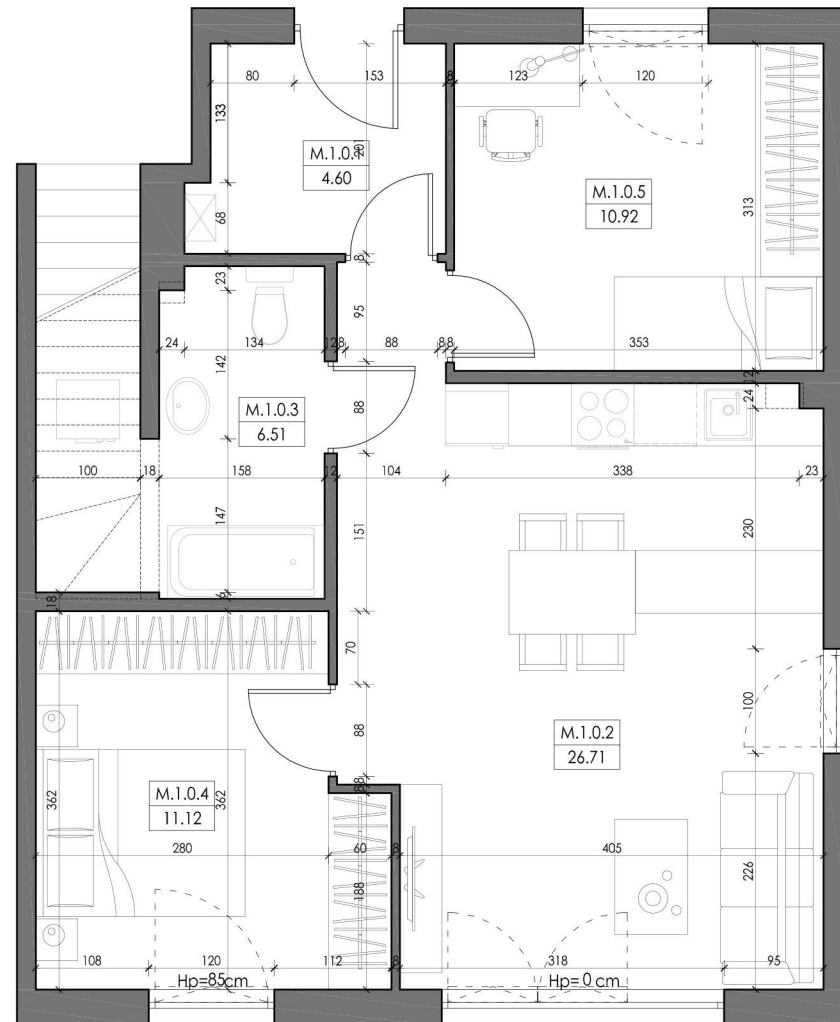

**KARTA LOKALU**

Inwestycja: Bojano

ul. Złocista

Budynek nr 6A

Powierzchnia mieszkania: 59,86m<sup>2</sup>

Powierzchnia ogrodu: 150,76m<sup>2</sup>

Powierzchnia użytkowa: 59,86m<sup>2</sup>

**Kondygnacja: Parter**

Parter		
1.0.1	Wiatrołap z kotłownią	4,60
1.0.2	Salon z aneksem kuchennym	26,71
1.0.3	łazienka	6,51
1.0.4	sypialnia	11,12
1.0.5	sypialnia	10,92
<b>Łączna powierzchnia</b>		<b>59,86</b>