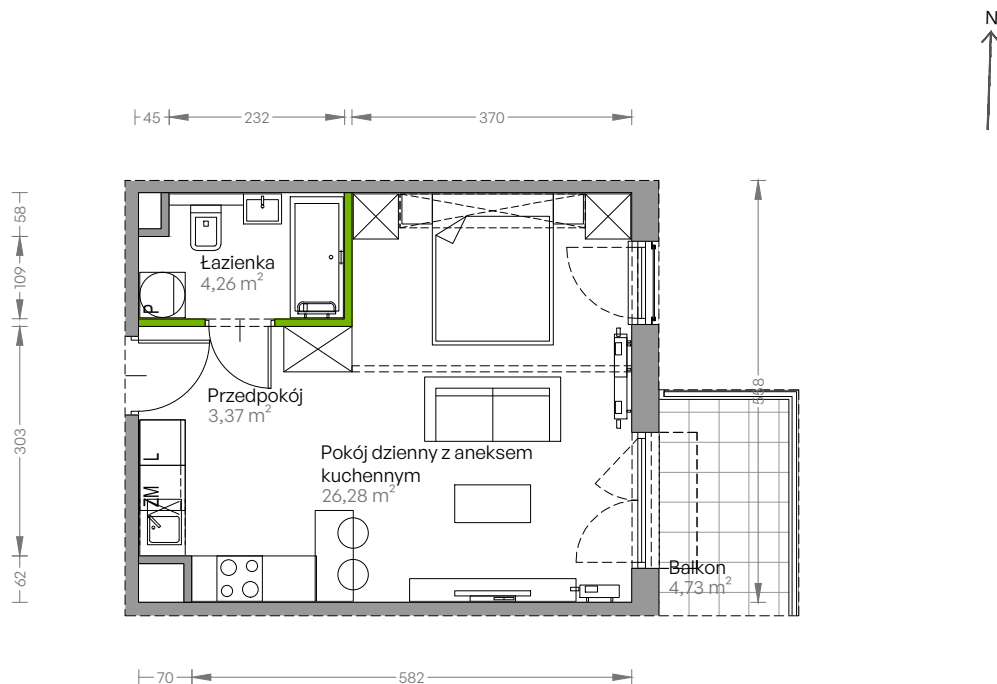

Centralna Vita

nr E.051

Powierzchnia **33,91 m²**

Piętro 7

Aranżacja mieszkania jest przykładowa

Powierzchnia użytkowa

przedpokój	3,37 m ²
pokój dzienny z aneksem kuchennym	26,28 m ²
łazienka	4,26 m ²
Razem	33,91 m²
+balkon	4,73 m ²

Rzut kondygnacji Piętro 7

Plan osiedla Budynek E

U nas nigdy nie płacisz za powierzchnię pod ścianami działowymi!

Powierzchnia użytkowa wg PN-ISO 9836:1997