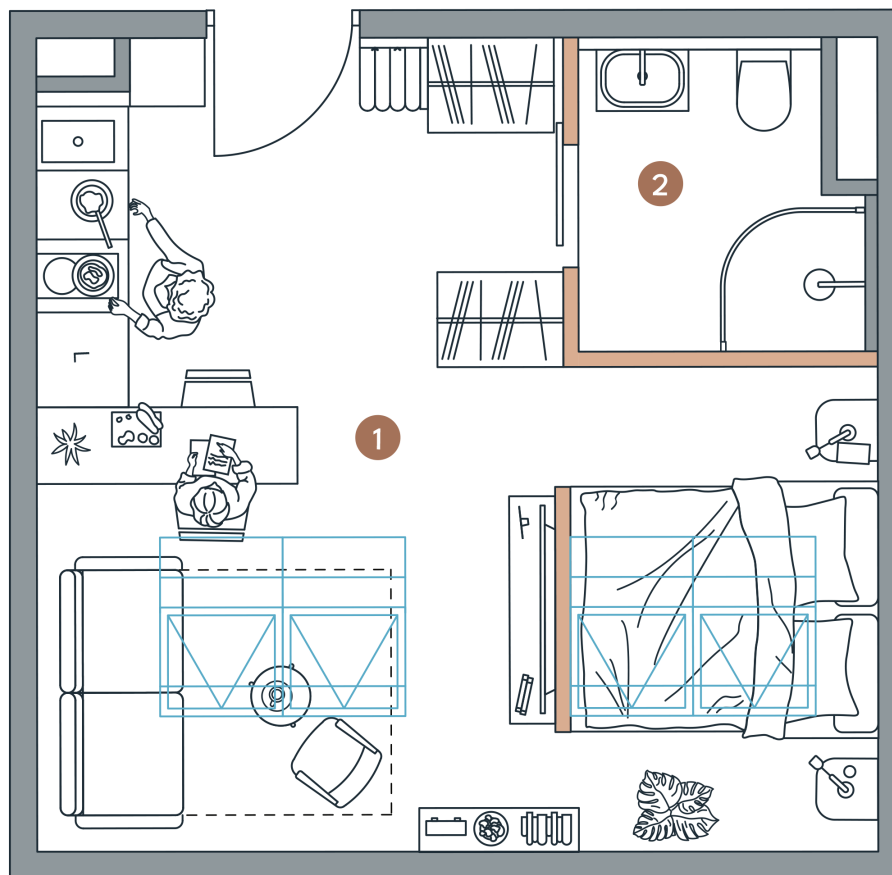

Lokal

Powierzchnia

Piętro

Pokoje

Powierzchnie

4.16

21,90_{M²}

3

1

1 . Pokój z aneks. kuch. 18,44 m²

2 . Łazienka 3,46 m²

SUMA 21,90 m²

LEGENDA

Ściany niedemontowane

Ściany możliwe do demontażu