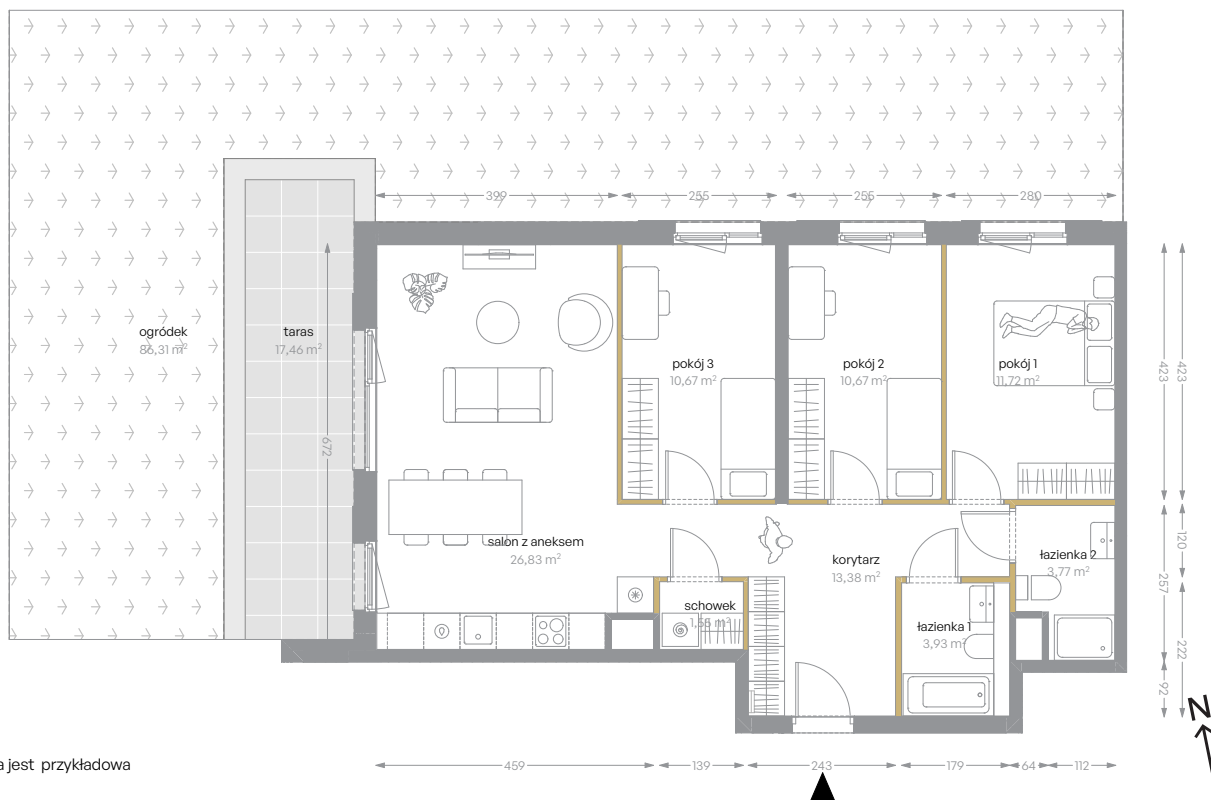

KRÓLOWEJ JADWIGI ⁵¹

nr B/5

Powierzchnia 82,52 m²

Piętro 0

Aranżacja mieszkania jest przykładowa

Powierzchnia użytkowa

salon z aneksem	26,83 m ²
pokój 1	11,72 m ²
pokój 2	10,67 m ²
pokój 3	10,67 m ²
łazienka 1	3,93 m ²
łazienka 2	3,77 m ²
schovek	1,55 m ²
korytarz	13,38 m ²
Razem	82,52 m²
+ taras	17,46 m ²
+ ogródek	86,31 m ²

Rzut kondygnacji Piętro 0

Plan osiedla Budynek B