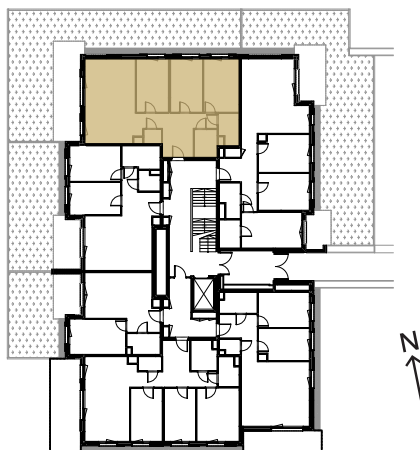

KRÓLOWEJ JADWIGI ⁵¹

nr B/5

Powierzchnia 82,52 m²

Piętro 0

Aranżacja mieszkania jest przykładowa

Powierzchnia użytkowa

salon z aneksem	26,83 m ²
pokój 1	11,72 m ²
pokój 2	10,67 m ²
pokój 3	10,67 m ²
łazienka 1	3,93 m ²
łazienka 2	3,77 m ²
schovek	1,55 m ²
korytarz	13,38 m ²
Razem	82,52 m²
+ taras	17,46 m ²
+ ogródek	86,31 m ²

Rzut kondygnacji Piętro 0

Plan osiedla Budynek B