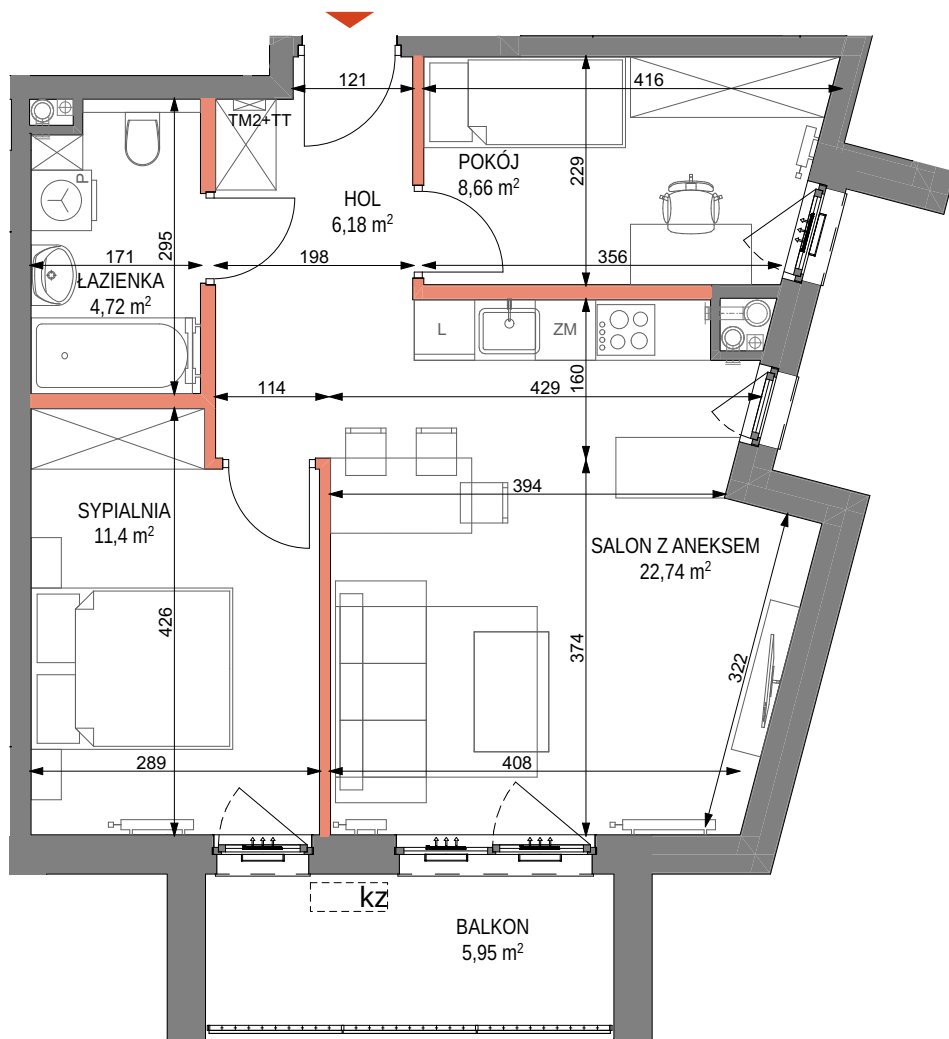

CRAFT

ZABŁOCIE

by CORDIA

mieszkanie nr M.82
piętro 5
liczba pokoi 3

ZESTAWIENIE POWIERZCHNI

HOL	6,18 m ²
POKÓJ	8,66 m ²
SALON Z ANEKSEM	22,74 m ²
SYPIALNIA	11,40 m ²
ŁAZIENKA	4,72 m ²
POW. UŻYTKOWA	53,70 m²
BALKON	5,95 m ²

LEGENDA

- ściany niedemontowalne
- ściany możliwe do rearanżacji
- balustrada
- możliwa lokalizacja jednostki zewnętrznej klimatyzacji

- TM2+TT tablica mieszkaniowa elektryczna i teletechniczna
- nawiewnik okienny

- grzejnik łazienkowy
- grzejnik

PLAN SYTUACYJNY

POŁOŻENIE NA KONDYGNACJI