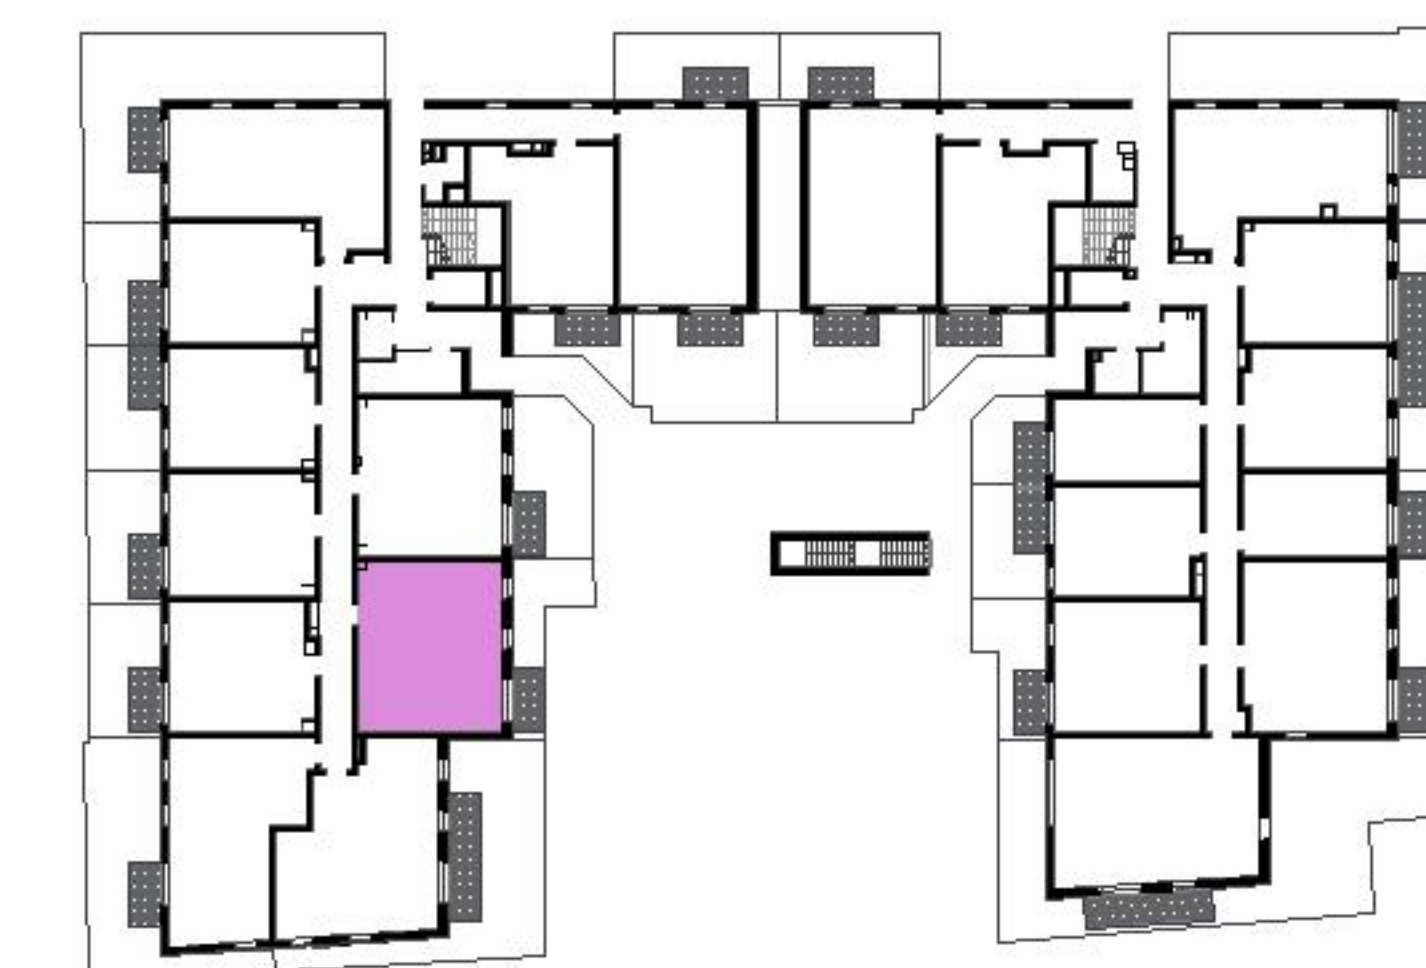

Murapol Matecznia

Kraków | ul. Rydlówka

mieszkanie **3.A.0.04**

piętro **0**

budynek **3**

1. salon z aneksem kuch. **18,53 m²**

2. przedpokój **7,06 m²**

3. łazienka **4,04 m²**

4. sypialnia **12,26 m²**

5. sypialnia **10,30 m²**

metraż **52,19 m²**

taras **4,50 m²**

ogródek **11,35 m²**

0 1 2 5m

Podziałka podana z tolerancją +/- 5%

Aranżacja mieszkania ma charakter poglądowy.