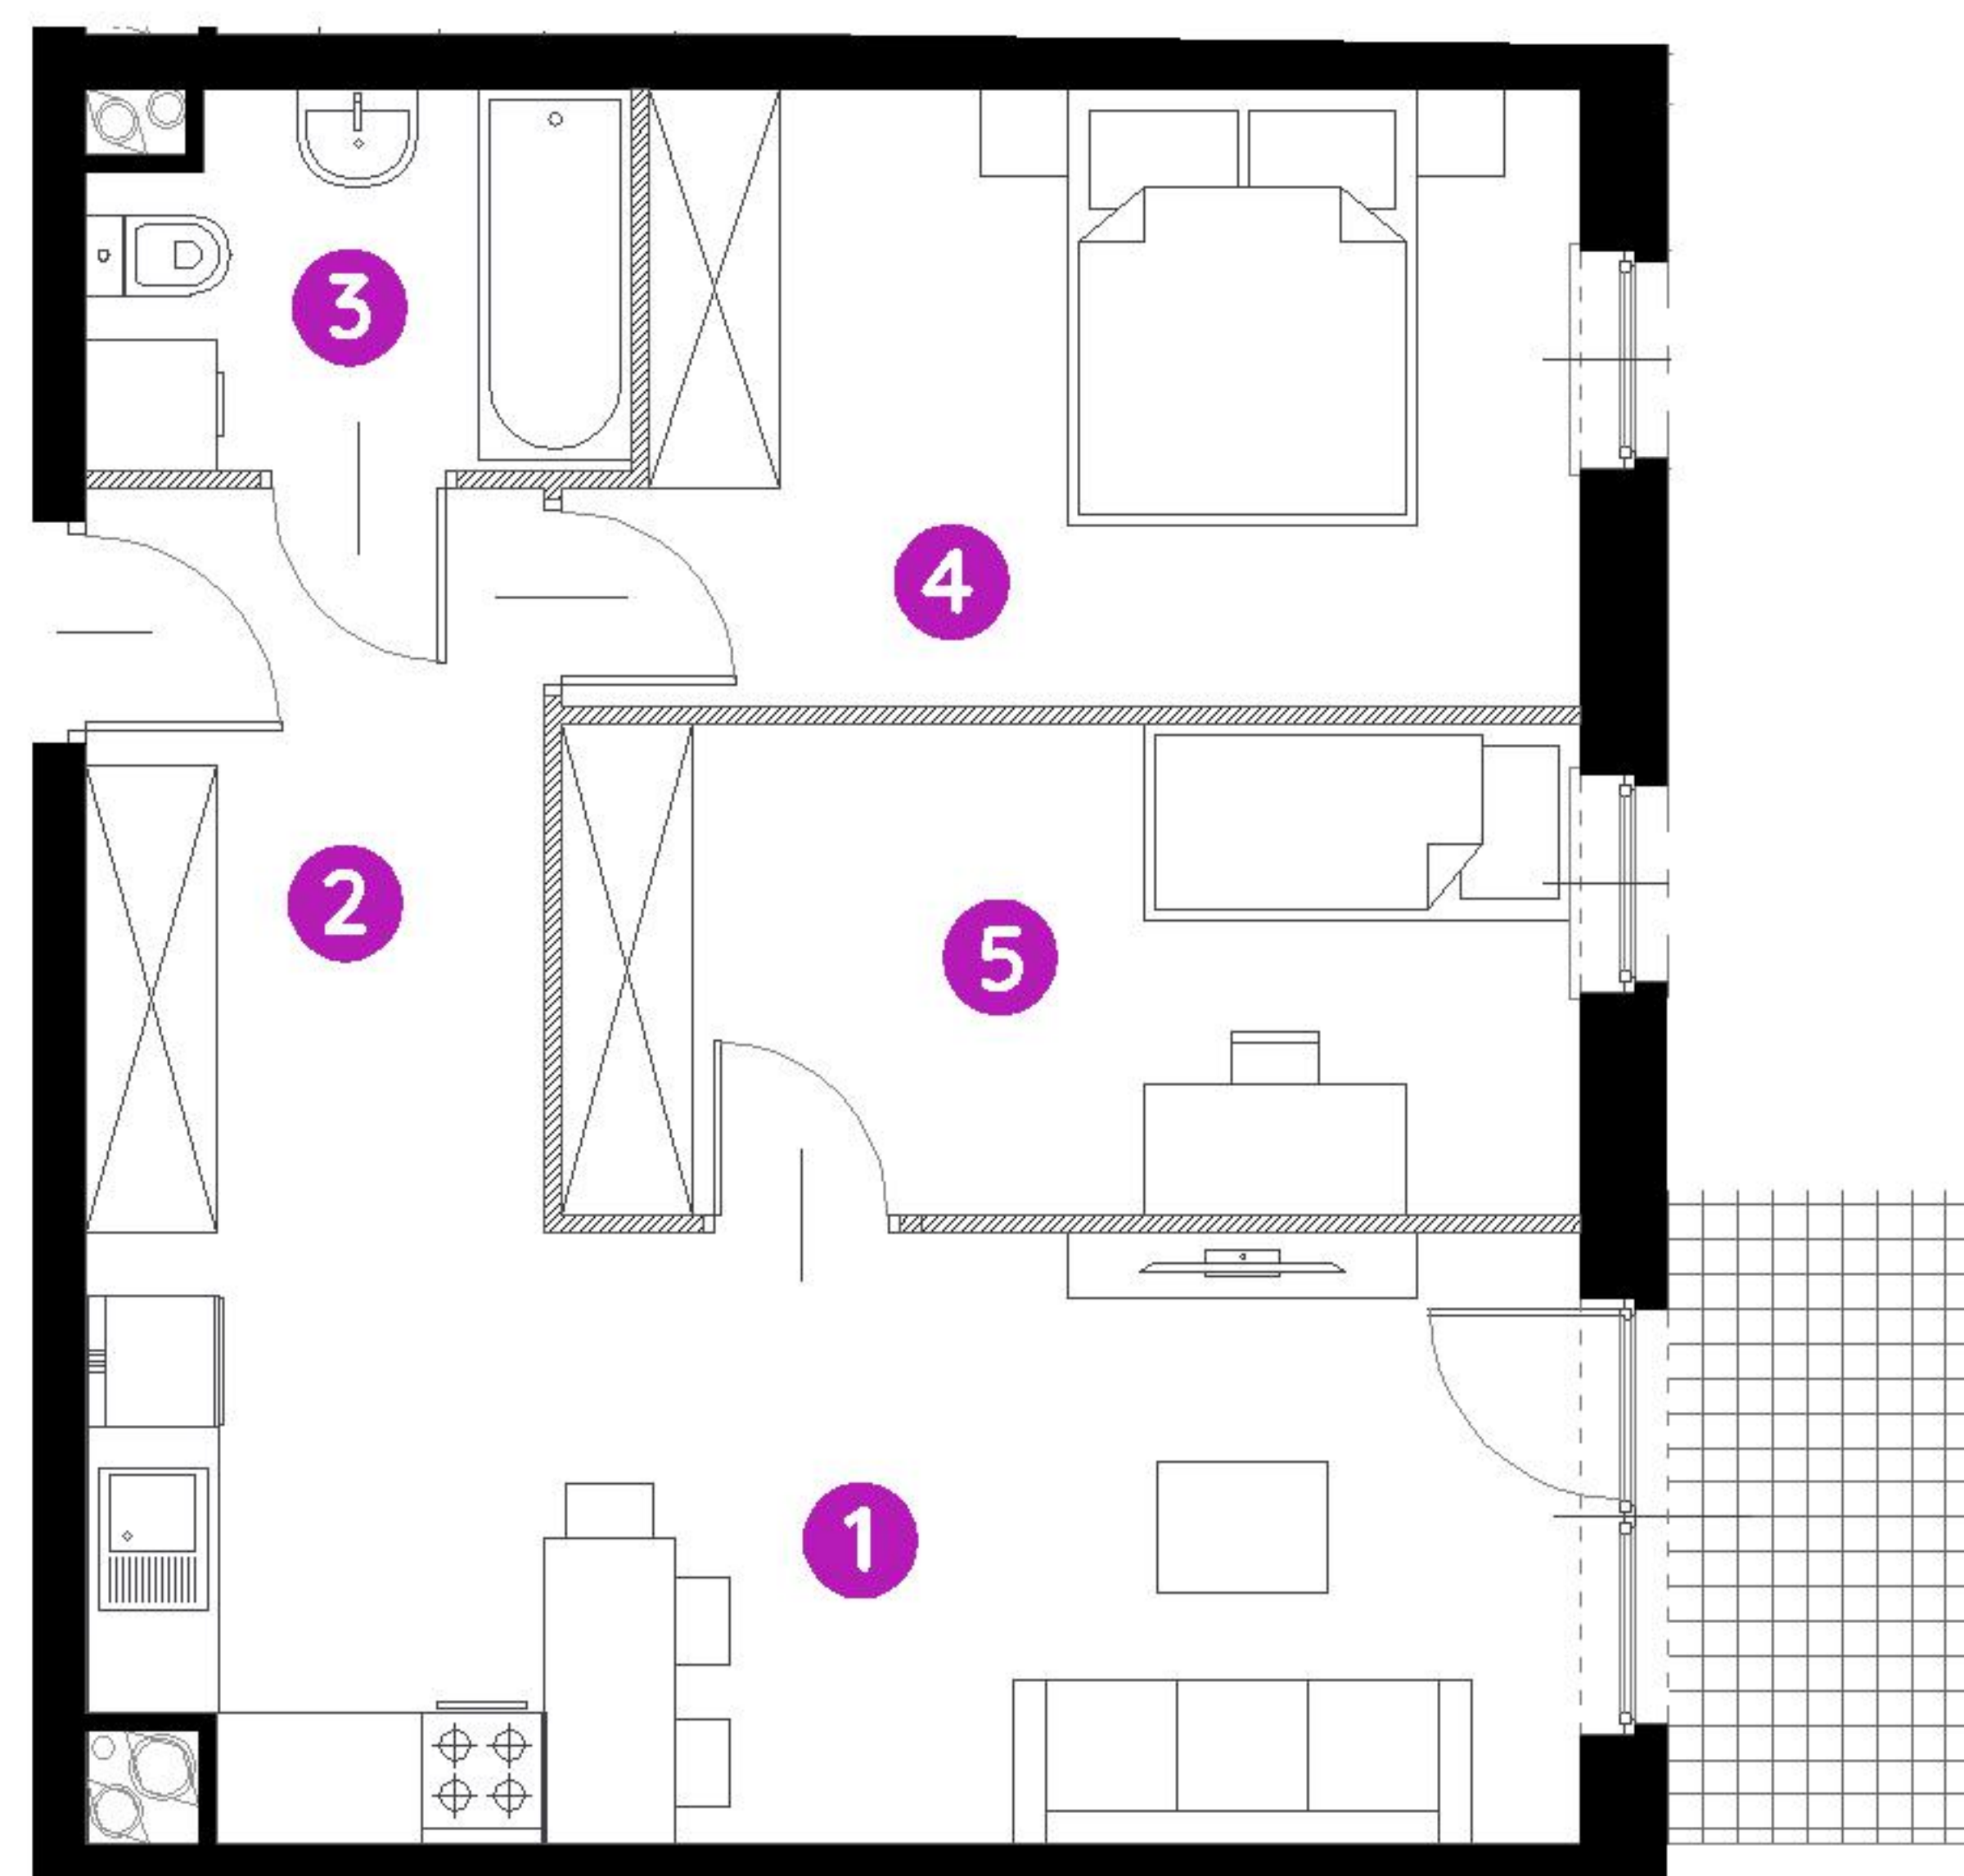

Murapol Matecznia

Kraków | ul. Rydlówka

mieszkanie **3.A.0.04**

piętro **0**

budynek **3**

1. salon z aneksem kuch. **18,53 m²**

2. przedpokój **7,06 m²**

3. łazienka **4,04 m²**

4. sypialnia **12,26 m²**

5. sypialnia **10,30 m²**

metraż **52,19 m²**

taras **4,50 m²**

ogródek **11,35 m²**

0 1 2 5m

Podziałka podana z tolerancją +/- 5%

Aranżacja mieszkania ma charakter poglądowy.