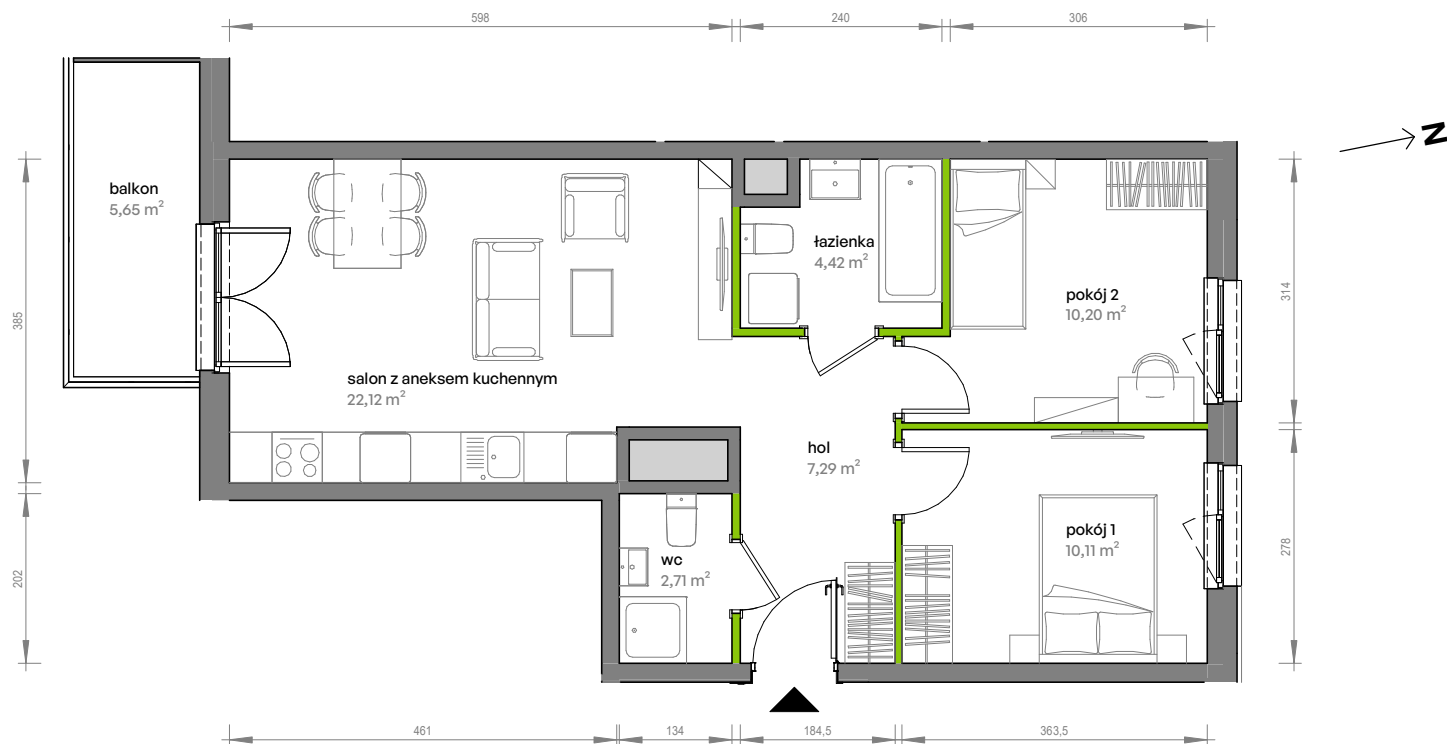

Unii Lubelskiej Vita.

nr A.01.017

Powierzchnia **56,85 m²**

Piętro 1

Aranżacja mieszkania jest przykładowa

Powierzchnia użytkowa

hol	7,29 m ²
pokój 1	10,11 m ²
pokój 2	10,20 m ²
salon z aneksem kuchennym	22,12 m ²
wc	2,71 m ²
łazienka	4,42 m ²
Razem	56,85 m²
+ balkon	5,65 m ²

Rzut kondygnacji Piętro 1

Plan osiedla

U nas nigdy nie płacisz za powierzchnię pod ścianami działowymi