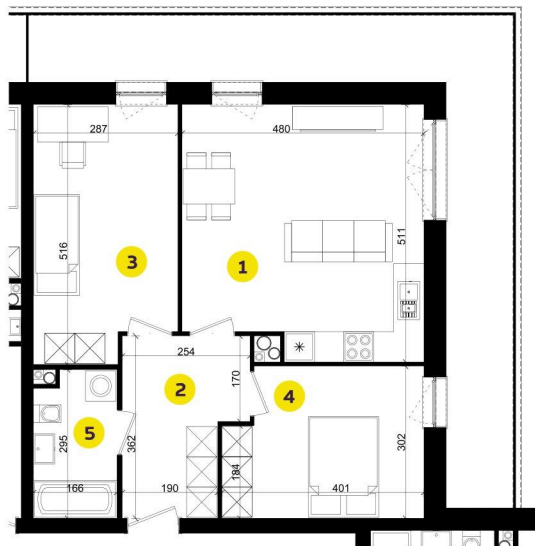

MIESZKANIE D2C

Pow.: 60,65m²

Piętro: 1

**NOWE
ZŁOTNO**

1. Salon z aneksem	23,12m ²
2. Przedpokój	7,84m ²
3. Pokój	13,87m ²
4. Pokój	11,21m ²
5. Łazienka	4,61m ²

Powierzchnia: 60,65m²

Balkon: 24,06m²