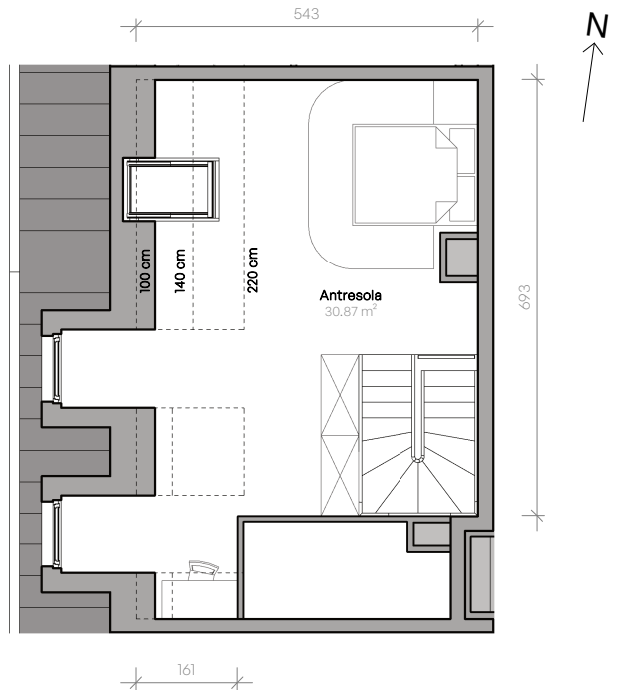

Przemyska Vita

C.4.M10

Powierzchnia **88,03 m²**

Piętro **4**

Aranżacja mieszkania jest przykładowa.

Powierzchnia **użytkowa**

nie uwzględnia powierzchni pod ścianami działowymi

Rzut kondygnacji **4**

Plan osiedla **Budynek C**

Pokój dzienny + aneks	52,43 m ²
Łazienka	4,73 m ²
Antresola	30,87 m ²
Razem	88,03 m²
+ balkon	5,40 m ²