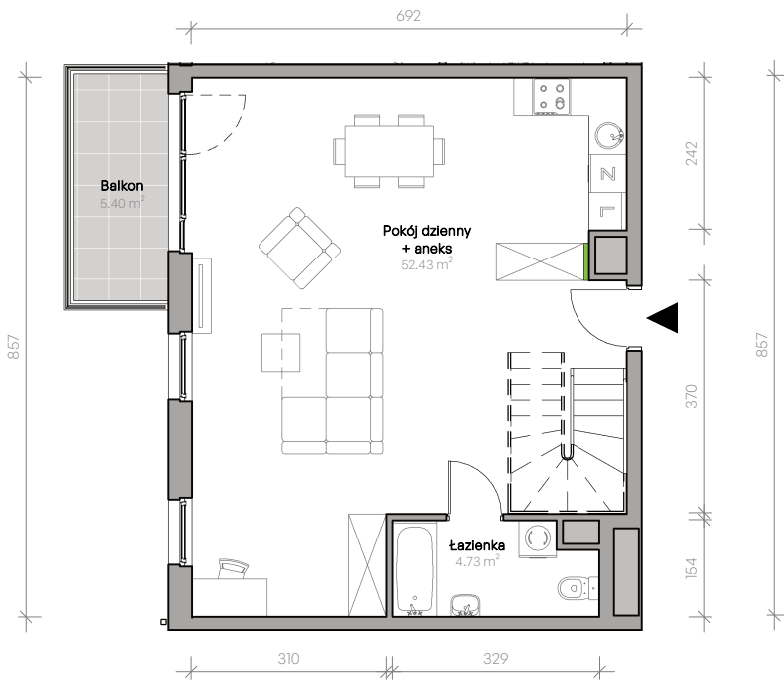

Przemyska Vita

C.4.M10

Powierzchnia **88,03 m²**

Piętro **4**

Aranżacja mieszkania jest przykładowa.

Powierzchnia **użytkowa**

nie uwzględnia powierzchni pod ścianami działowymi

Rzut kondygnacji **4**

Plan osiedla **Budynek C**

Pokój dzienny + aneks	52,43 m ²
Łazienka	4,73 m ²
Antresola	30,87 m ²
Razem	88,03 m²
+ balkon	5,40 m ²