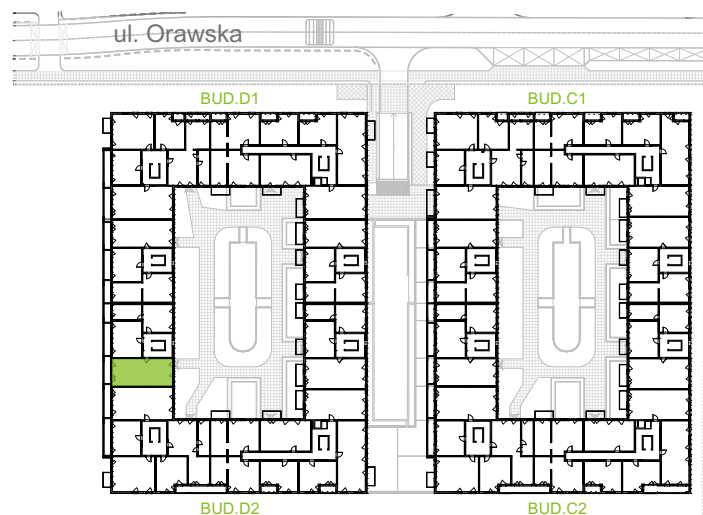

Orawska Vita.

nr D2/H/07

Powierzchnia **61,76 m²**

Piętro **2**

Aranżacja mieszkania jest przykładowa.

Powierzchnia użytkowa

Komunikacja	6,40 m ²
Łazienka	4,06 m ²
Salon + a.kuch.	27,69 m ²
Sypialnia	9,54 m ²
Sypialnia	10,85 m ²
Wc	3,22 m ²
Razem	61,76 m²
+Balkon	6,91 m ²

Rzut kondygnacji Piętro 2

U nas nigdy nie płacisz za powierzchnię pod ścianami dzielowymi.