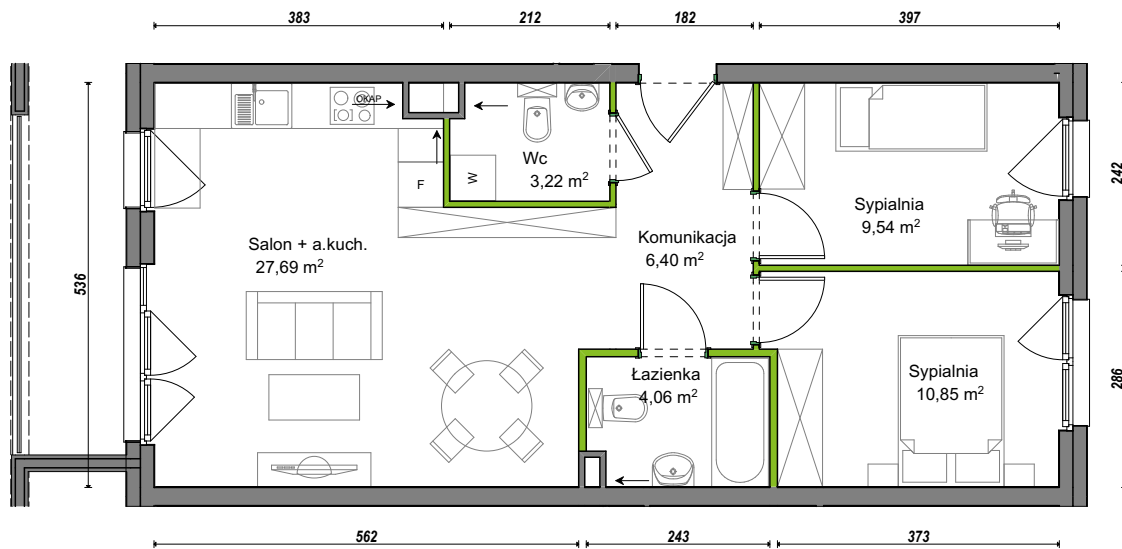

Orawska Vita.

nr D2/H/07

Powierzchnia **61,76 m²**

Piętro **2**

Aranżacja mieszkania jest przykładowa.

Powierzchnia użytkowa

Komunikacja	6,40 m ²
Łazienka	4,06 m ²
Salon + a.kuch.	27,69 m ²
Sypialnia	9,54 m ²
Sypialnia	10,85 m ²
Wc	3,22 m ²
Razem	61,76 m²
+Balkon	6,91 m ²

Rzut kondygnacji Piętro 2

U nas nigdy nie płacisz za powierzchnię pod ścianami dzielowymi.