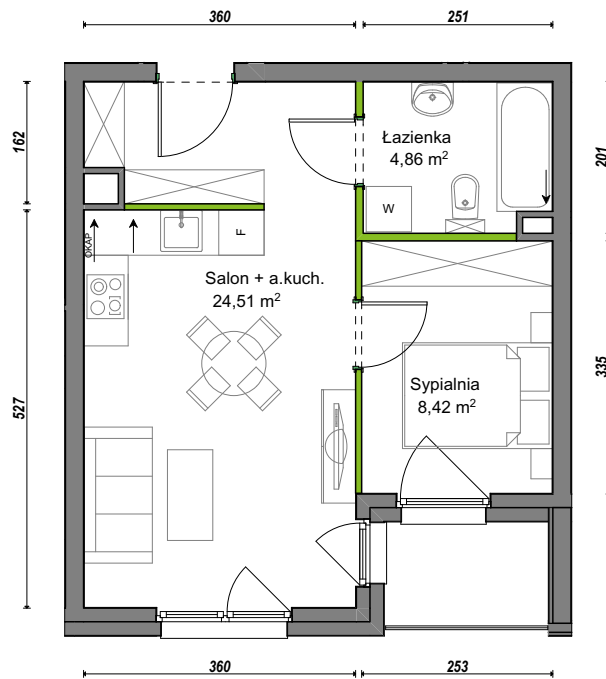

Orawska Vita.

nr D2/G/12

Powierzchnia 37,79 m²

Piętro 2

Aranżacja mieszkania jest przykładowa.

Powierzchnia użytkowa

Łazienka	4,86 m ²
Salon + a.kuch.	24,51 m ²
Sypialnia	8,42 m ²
Razem	37,79 m ²
+Loggia	2,82 m ²

Rzut kondygnacji Piętro 2

U nas nigdy nie płacisz za powierzchnię pod ścianami dzielowymi.