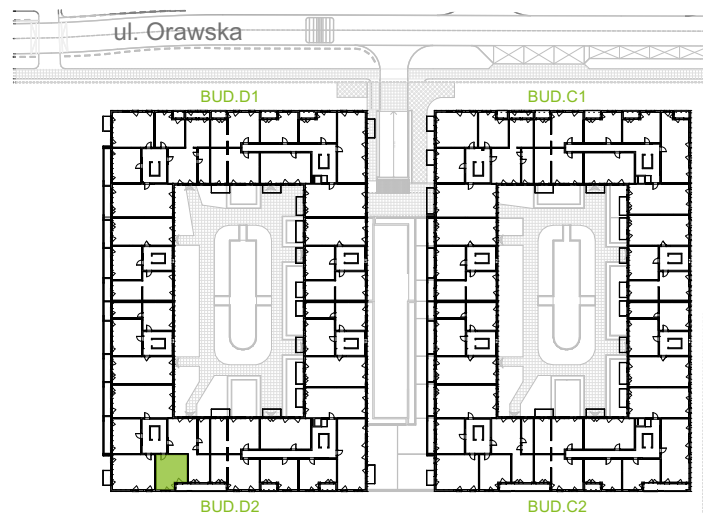

Orawska Vita.

nr D2/G/12

Powierzchnia 37,79 m²

Piętro 2

Aranżacja mieszkania jest przykładowa.

Powierzchnia użytkowa

Łazienka	4,86 m ²
Salon + a.kuch.	24,51 m ²
Sypialnia	8,42 m ²
Razem	37,79 m ²
+Loggia	2,82 m ²

Rzut kondygnacji Piętro 2

U nas nigdy nie płacisz za powierzchnię pod ścianami dzielowymi.