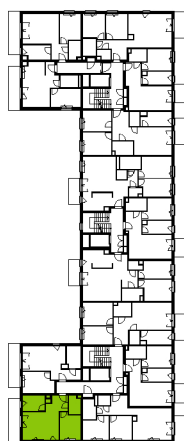

Bemowo Vita

nr B1.1C52

Powierzchnia **43,10 m²**

Piętro 1

Aranżacja mieszkania jest przykładowa

Powierzchnia **użytkowa**

Rzut kondygnacji **Piętro 1**

Plan osiedla **Budynek B1**

salon	17,86 m ²
kuchnia	6,23 m ²
pokój	9,76 m ²
łazienka	3,96 m ²
hol	5,29 m ²
Razem	43,10 m²
+balkon	8,76 m ²

U nas nigdy nie płacisz za powierzchnię pod ścianami działowymi