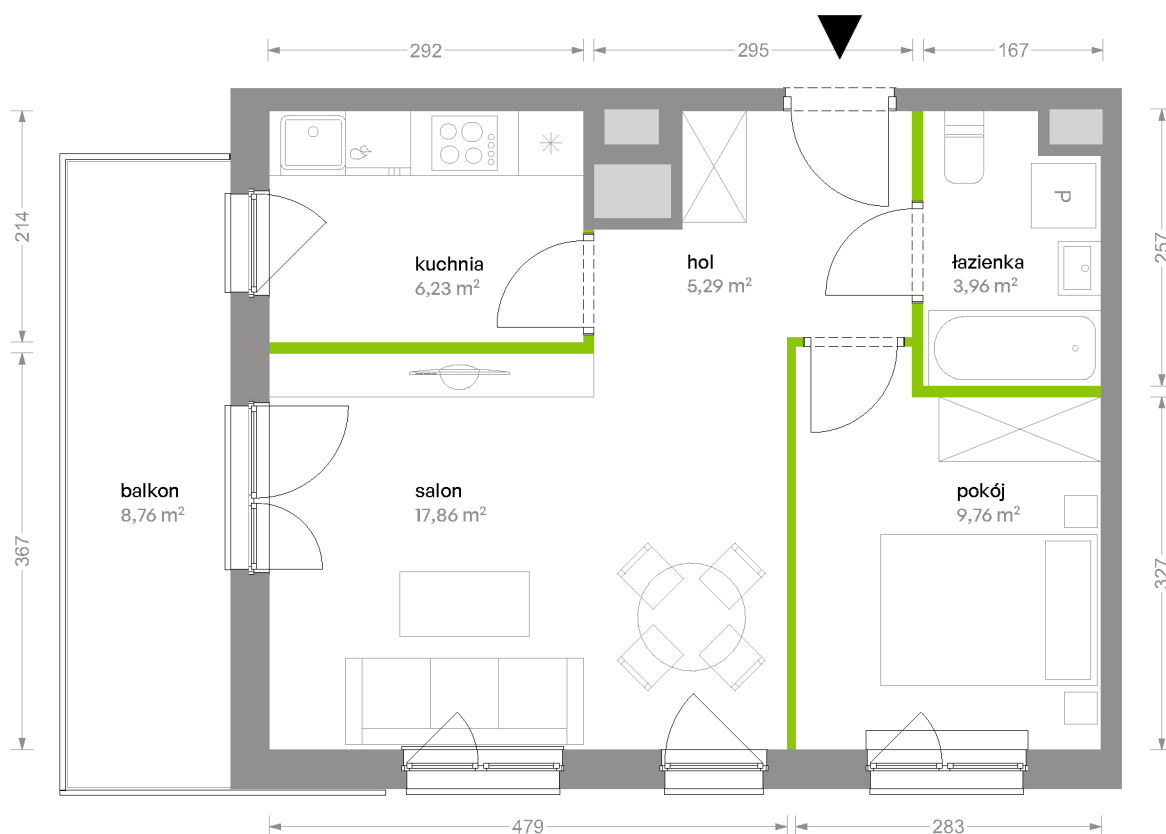

Bemowo Vita

nr B1.1C52

Powierzchnia **43,10 m²**

Piętro 1

Aranżacja mieszkania jest przykładowa

Powierzchnia **użytkowa**

Rzut kondygnacji **Piętro 1**

Plan osiedla **Budynek B1**

salon	17,86 m ²
kuchnia	6,23 m ²
pokój	9,76 m ²
łazienka	3,96 m ²
hol	5,29 m ²
Razem	43,10 m²
+balkon	8,76 m ²

U nas nigdy nie płacisz za powierzchnię pod ścianami działowymi