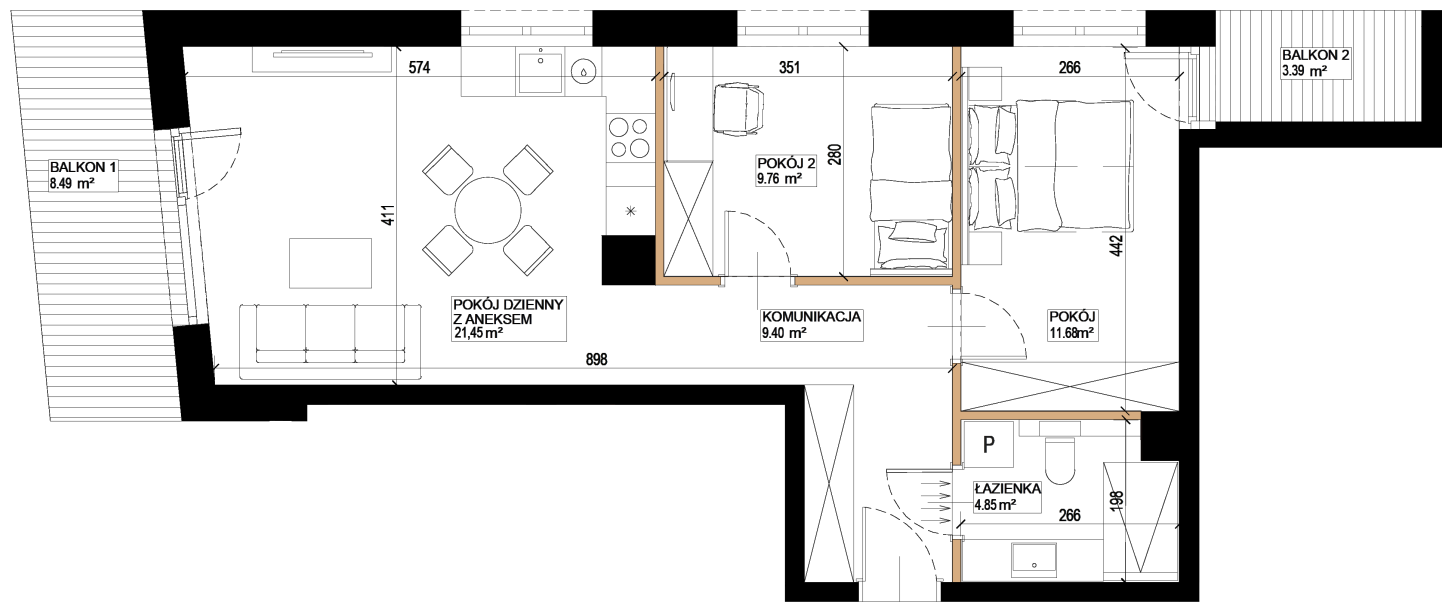

## A/24

POWIERZCHNIA: 57.14 m<sup>2</sup>

PIĘTRO: 2

### ■ ŚCIANY DZIAŁOWE

Karta katalogowa ma charakter poglądowy i nie stanowi oferty zgodnie z zasadami KC. Aranżacja wnętrza i zaprezentowane elementy wyposażenia mają charakter ilustracyjny i nie stanowią wyposażenia mieszkania. Wymiary podane w świetle ścian murowanych, bez wykończenia, na podstawie projektu budowlanego. W trakcie opracowania projektu wykonawczego wymiary mogą nieznacznie ulec zmianie. Powierzchnia mieszkania obliczona jest wg normy PN-ISO 9836:2022-07.