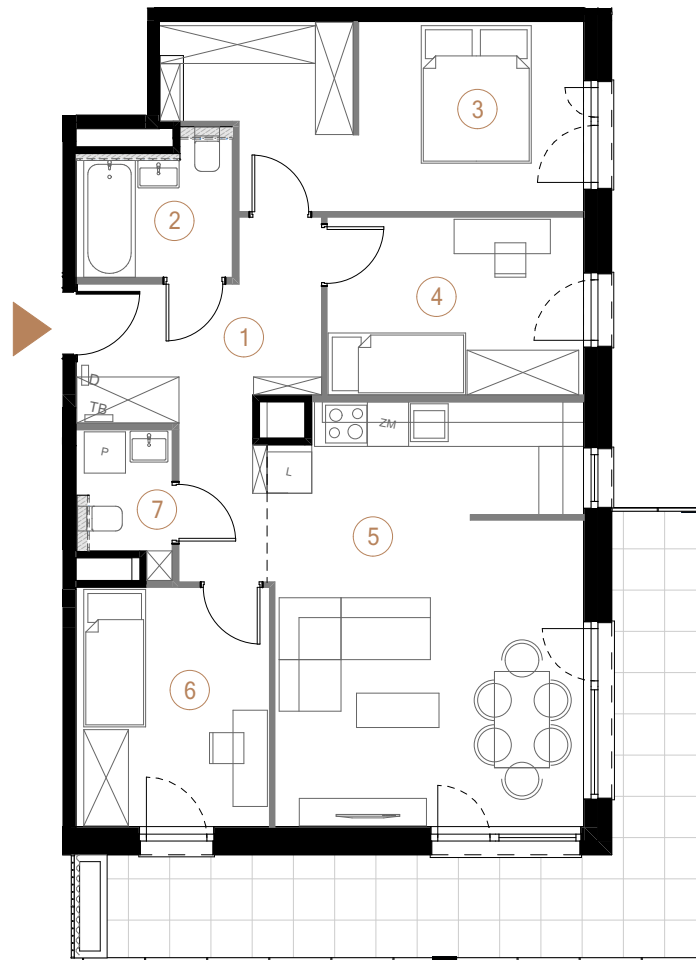

budynek D piętro 7 powierzchnia mieszkania 80,18 m² liczba pokoi 4

Ściany działowe Ściany nośne

1	przedpokój	10,86
2	łazienka	4,38
3	pokój 1 + garderoba	15,41
4	pokój 2	9,64
5	salon + aneks kuchenny	27,50
6	pokój 3	9,78
7	toaleta	2,61
		80,18 m ²
balkon		21,19