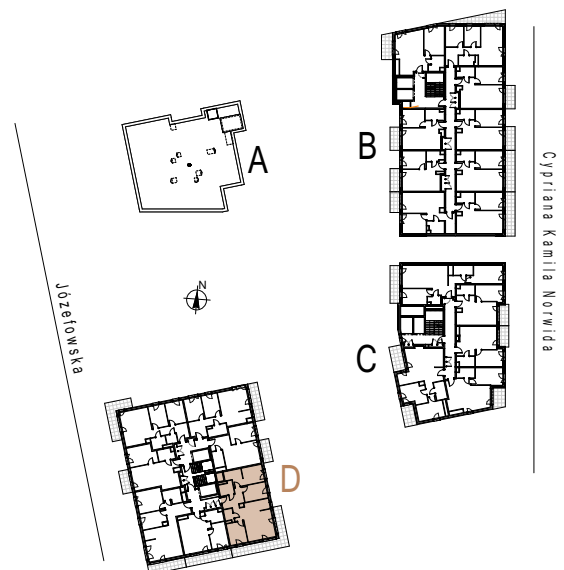

budynek D piętro 7 powierzchnia mieszkania 80,18 m² liczba pokoi 4

Ściany działowe Ściany nośne

1	przedpokój	10,86
2	łazienka	4,38
3	pokój 1 + garderoba	15,41
4	pokój 2	9,64
5	salon + aneks kuchenny	27,50
6	pokój 3	9,78
7	toaleta	2,61
		80,18 m ²
balkon		21,19