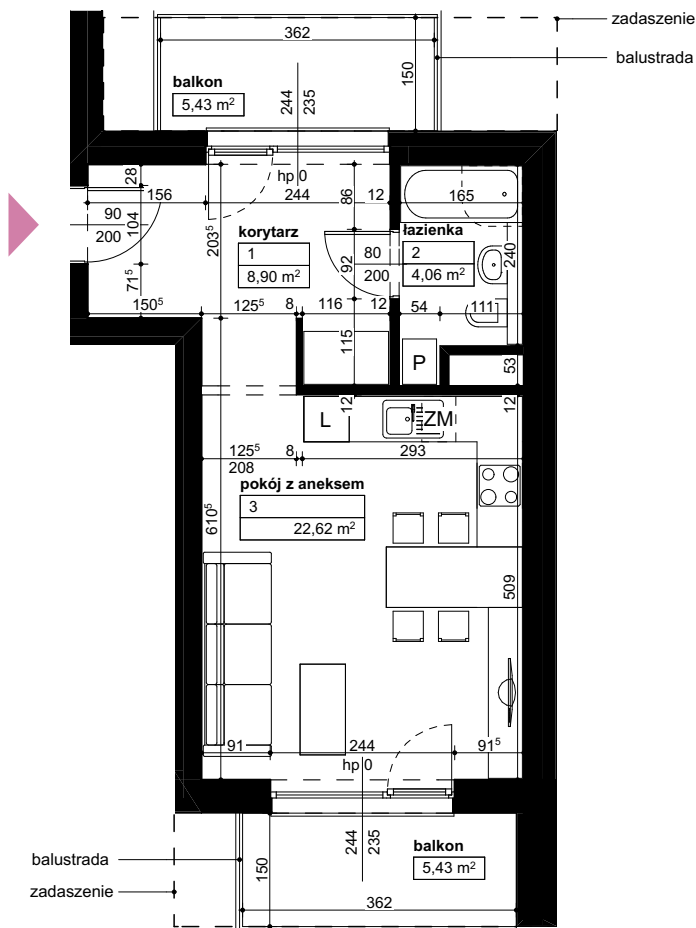

Lokalizacja osiedla

Położenie budynku

Skala 1:4000

Położenie mieszkania

Skala 1:2200

MAJTA

WÓLKOWYSKA

BUDYNEK MIESZKALNY
WIELORODZINNY
UL. WÓLKOWYSKA
W POZNANIU

SKALA 1:100

Wymiary podano w świetle ścian surowych, powierzchnie podano w świetle ścian otynkowanych.

OPIS MIESZKANIA:

Numer: **C/3/5/16**
Powierzchnia: **35,58m²**
Kondygnacja: **Piętro +5**
Struktura: **1 pokój z aneksem kuchennym**
Cena brutto:
Cena brutto/m²: