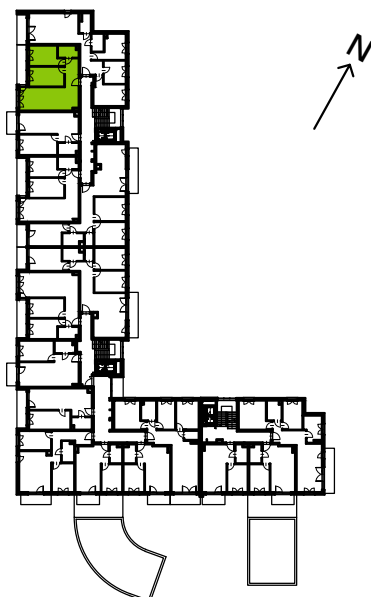

Słoneczne Miasteczko

nr B.072

Powierzchnia **57,31m²**

Piętro 3

Aranżacja mieszkania jest przykładowa

przedpokój	6,85 m ²
łazienka	4,10 m ²
pokój z aneksem kuchennym	23,53 m ²
pokój	11,99 m ²
pokój	10,84 m ²
Razem	57,31 m²
+loggia	6,85 m ²

U nas nigdy nie płacisz za powierzchnię pod ścianami działowymi

Rzut kondygnacji **Piętro 3**

Plan osiedla **Budynek B**