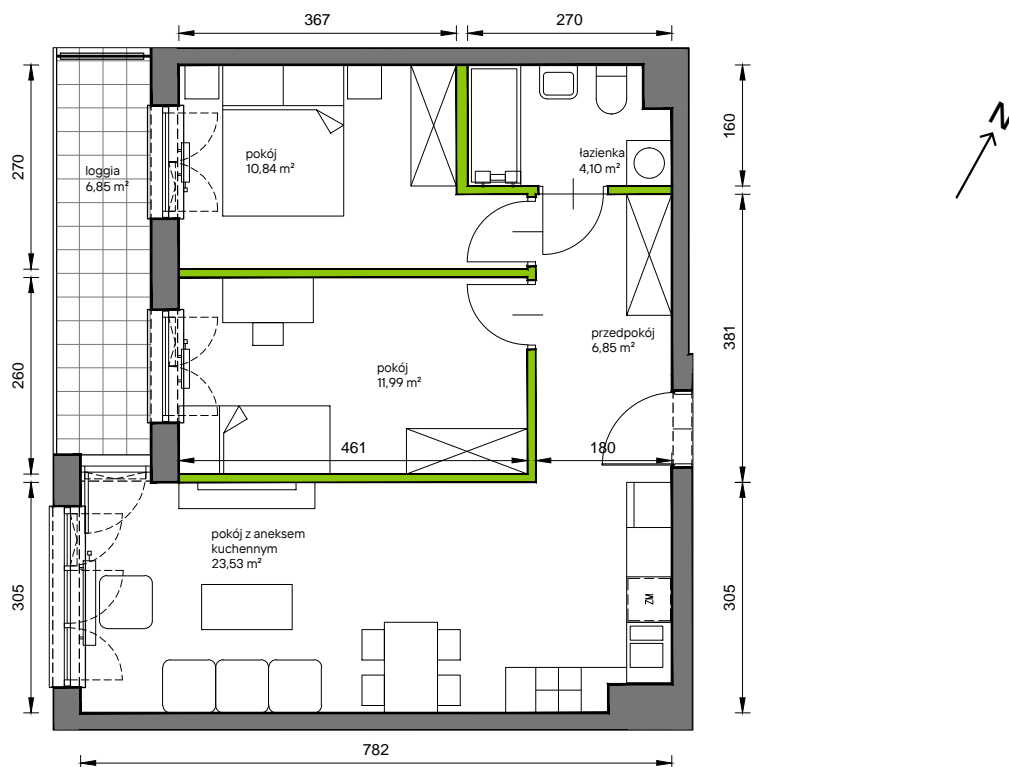

Słoneczne Miasteczko

nr B.072

Powierzchnia **57,31m²**

Piętro 3

Aranżacja mieszkania jest przykładowa

przedpokój	6,85 m ²
łazienka	4,10 m ²
pokój z aneksem kuchennym	23,53 m ²
pokój	11,99 m ²
pokój	10,84 m ²
Razem	57,31 m²
+loggia	6,85 m ²

U nas nigdy nie płacisz za powierzchnię pod ścianami działowymi

Rzut kondygnacji **Piętro 3**

Plan osiedla **Budynek B**