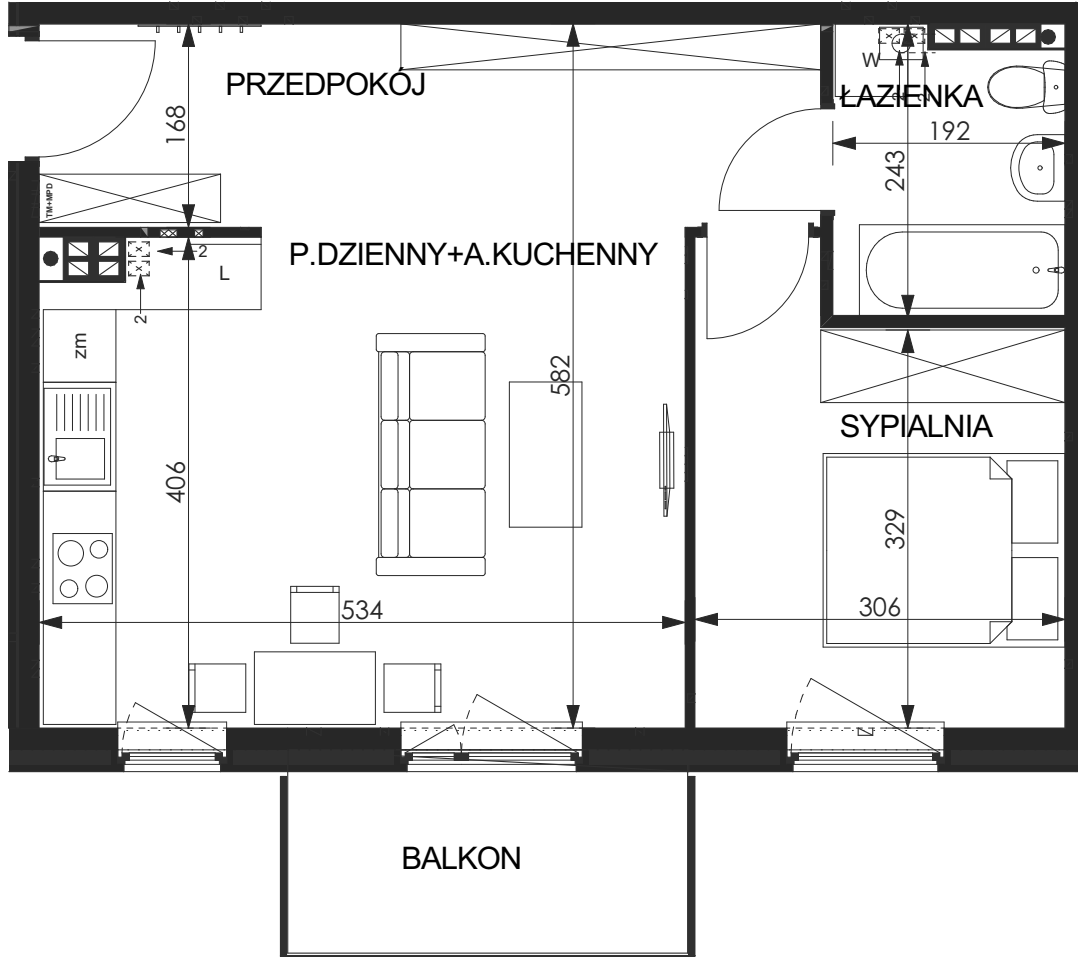

inwestor:

WROCŁAWSKIE PRZEDSIĘBIORSTWO
BUDOWNICTWA MIESZKANIOWEGO
„MÓJ DOM” S.A.

Zielona Lutynia

WRÓBLOWICE, UL. POGODNA

BUDYNEK 7
Klatka B
Kondygnacja III (2piętro)
Mieszkanie 3B
M - 2 pok.

powierzchnia użytkowa -	47,6 m²
- przedpokój	10,9 m ²
- pokój dzienny+ aneks kuchenny	21,4 m ²
- sypialnia	10,9 m ²
- łazienka	4,4 m ²
- balkon	5,0 m ²