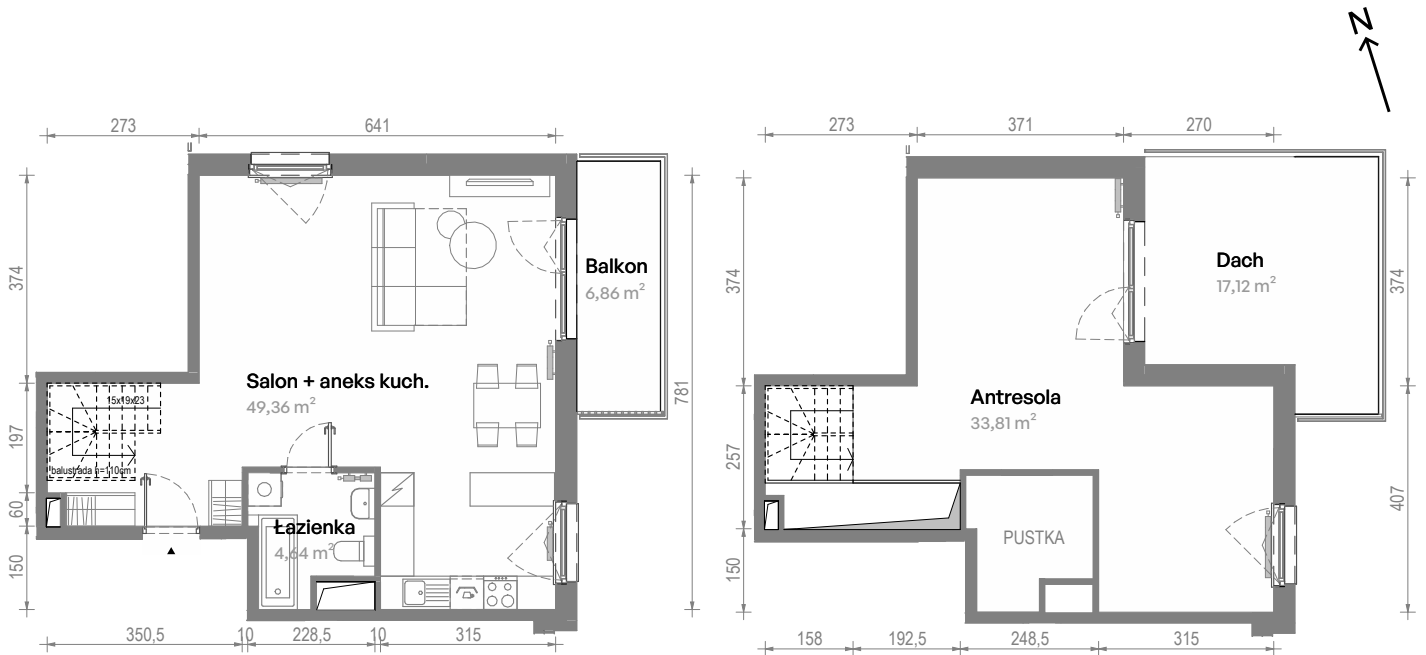

Południe Vita.

nr A3.03.29

Powierzchnia **87,81 m²**

Piętro **3**

Aranżacja mieszkania jest przykładowa.
Podano orientacyjne wymiary pomieszczeń.

Powierzchnia **użytkowa**

Rzut kondygnacji **Piętro 3**

Plan osiedla **Budynek A3**

Salon + aneks kuch.	49,36 m ²
Łazienka	4,64 m ²
Antresola	33,81 m ²
Razem	87,81 m²
+ Balkon	6,86 m ²
+ Dach	17,12 m ²

U nas nigdy nie płacisz za powierzchnię pod ścianami działowymi