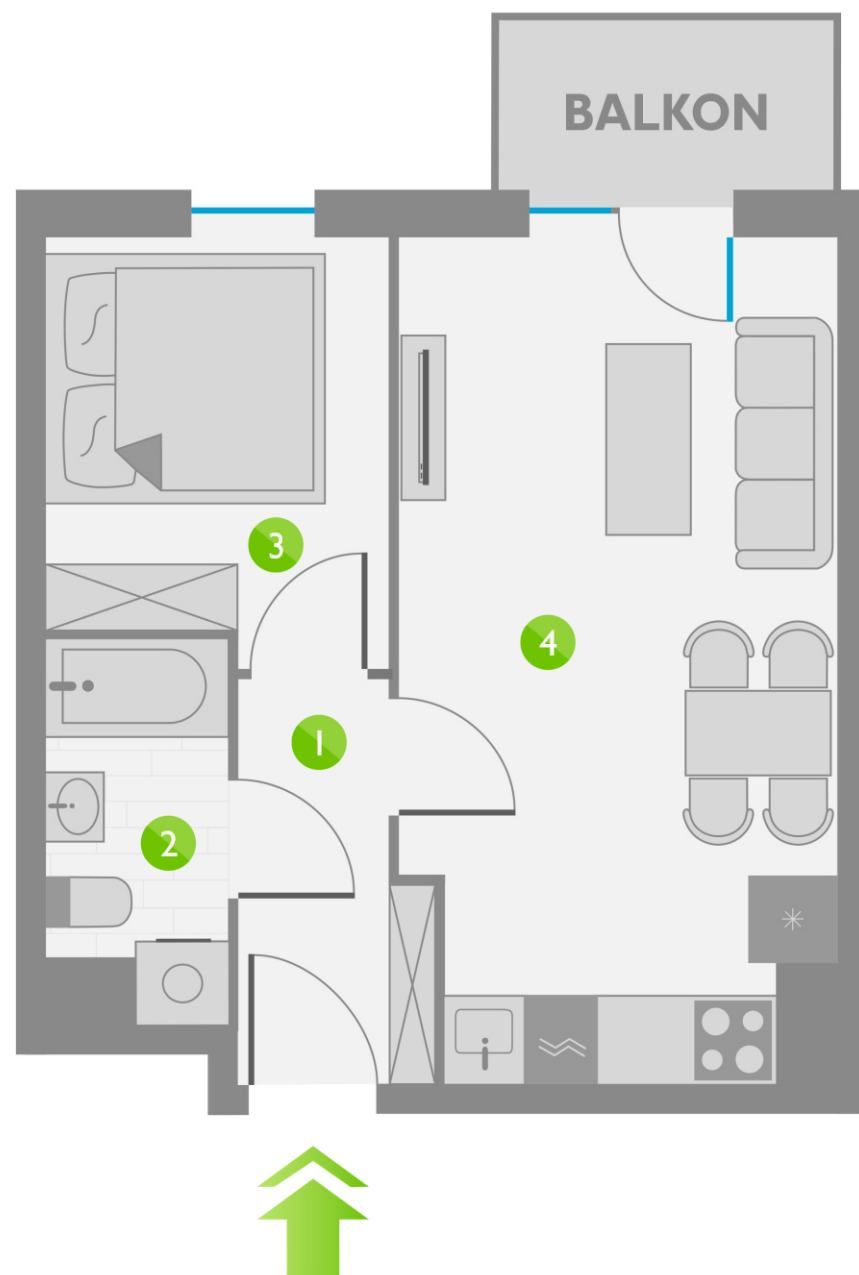

# Os. Lotnictwa Polskiego 12

79

PIĘTRO 8

9	P. 1
19	P. 2
29	P. 3
39	P. 4
49	P. 5
59	P. 6
69	P. 7
79	P. 8

ZESTAWIENIE POMIESZCZEŃ:

1	KORYTARZ	3,72 m <sup>2</sup>
2	ŁAZIENKA	3,45 m <sup>2</sup>
3	POKÓJ	7,52 m <sup>2</sup>
4	POKÓJ Z ANEKSEM KUCHENNYM	18,75 m <sup>2</sup>
ŁĄCZNIE:		33,44 m <sup>2</sup>

USYTUOWANIE LOKALU: