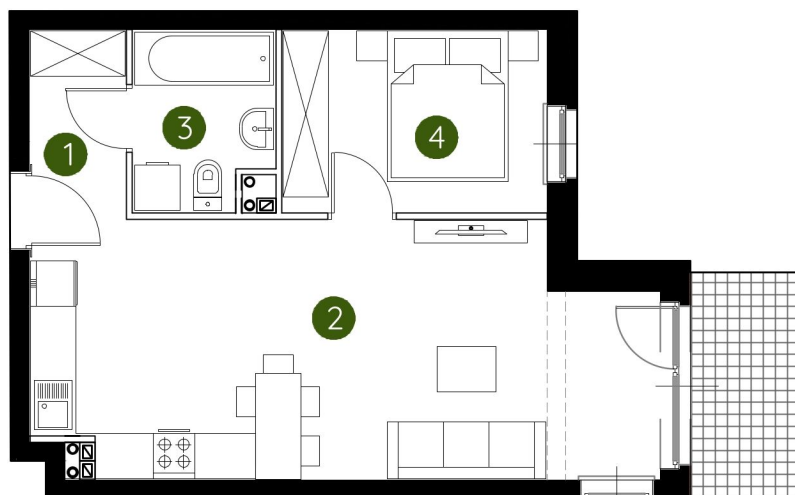

lokal 2.C.0.02

**42,21** m<sup>2</sup>

parter

budynek 2

**Murapol  
Prado**

Kraków, ul. Pękowicka

0 1 2 5m

Podziałka podana z tolerancją +/- 5%

1. przedpokój	3,71 m <sup>2</sup>
2. salon z aneksem kuchennym	25,97 m <sup>2</sup>
3. łazienka	4,18 m <sup>2</sup>
4. sypialnia	8,35 m <sup>2</sup>

**metraż** 42,21 m<sup>2</sup>  
**Schemat kondygnacji**