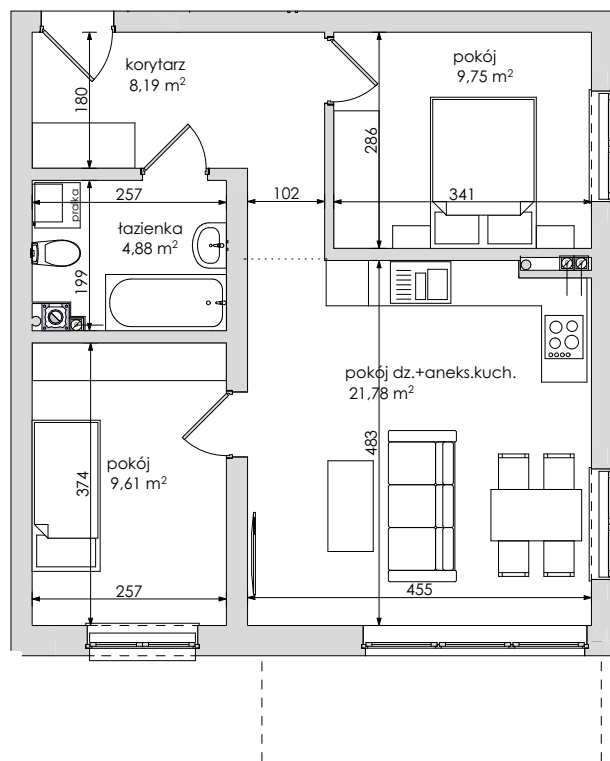

Mieszkanie nr	Nr pom.	Nazwa pomieszczenia	Powierzchnia	Wys.	Kubatura
M-0.02					
	01	korytarz	8,19	275	22,52
	02	pokój dz.+aneks.kuch.	21,78	275	59,88
	03	pokój	9,61	275	26,43
	04	pokój	9,75	275	26,82
	05	łazienka	4,88	275	13,43
			54,21 m²		149,08 m³

Powyższe rysunki mają charakter poglądowy. Zastępowujemy sobie prawo do wprowadzenia zmian.

powierzchnia mieszkania 54,21 m²