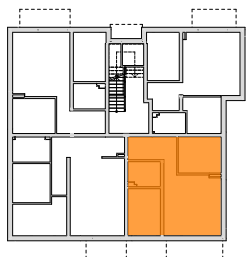

Grupa Akropol Inwestycje
ul. Niepodległości 11b
62-030 Luboń

tel. +48 61 893 50 89
tel. +48 662-009-114

kontakt@akropol-inwestycje.pl

LOKALIZACJA BUDYNKU

LOKALIZACJA MIESZKANIA W BUDYNKU

BUDYNEK MIESZKALNY G MIESZKANIE M-00.2 - PARTER

Mieszkanie nr	Nr pom.	Nazwa pomieszczenia	Powierzchnia	Wys.	Kubatura
M-0.02					
	01	korytarz	8,19	275	22,52
	02	pokój dz.+aneks.kuch.	21,78	275	59,88
	03	pokój	9,61	275	26,43
	04	pokój	9,75	275	26,82
	05	łazienka	4,88	275	13,43
			54,21 m²		149,08 m³

Powyższe rysunki mają charakter poglądowy. Zastępowujemy sobie prawo do wprowadzenia zmian.

powierzchnia mieszkania 54,21 m²