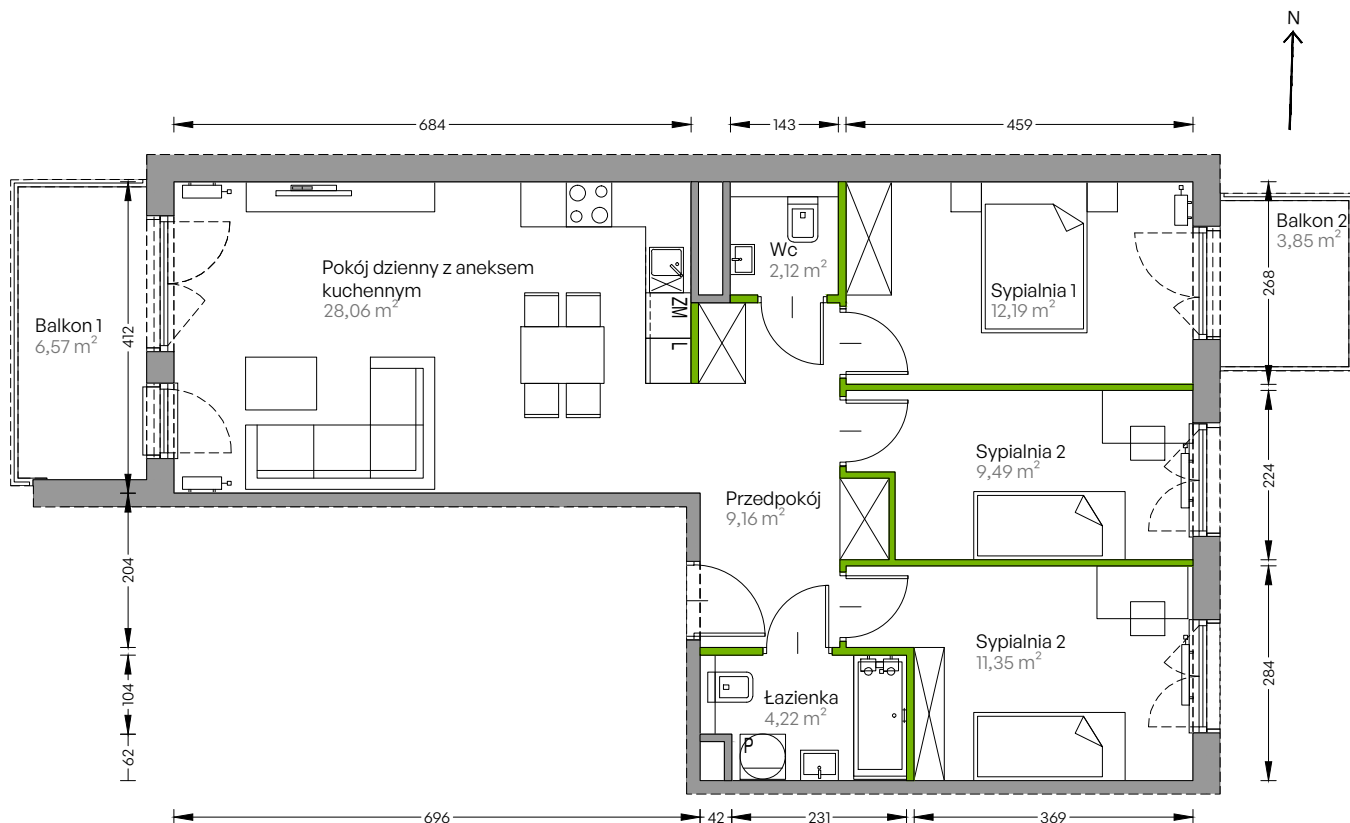

Centralna Vita

nr F.154

Powierzchnia **76,59 m²**

Piętro 2

Aranżacja mieszkania jest przykładowa

Powierzchnia użytkowa

przedpokój	9,16 m ²
sypialnia 1	12,19 m ²
sypialnia 2	9,49 m ²
sypialnia 3	11,35 m ²
pokój dzienny z aneksem kuchennym	28,06 m ²
łazienka	4,22 m ²
wc	2,12 m ²
Razem	76,59 m²
+ balkon 1	6,57 m ²
+ balkon 2	3,85 m ²

U nas nigdy nie płacisz za powierzchnię pod ścianami działowymi!

Powierzchnia użytkowa wg PN-ISO 9836:1997

Rzut kondygnacji Piętro 2

Plan osiedla Budynek F