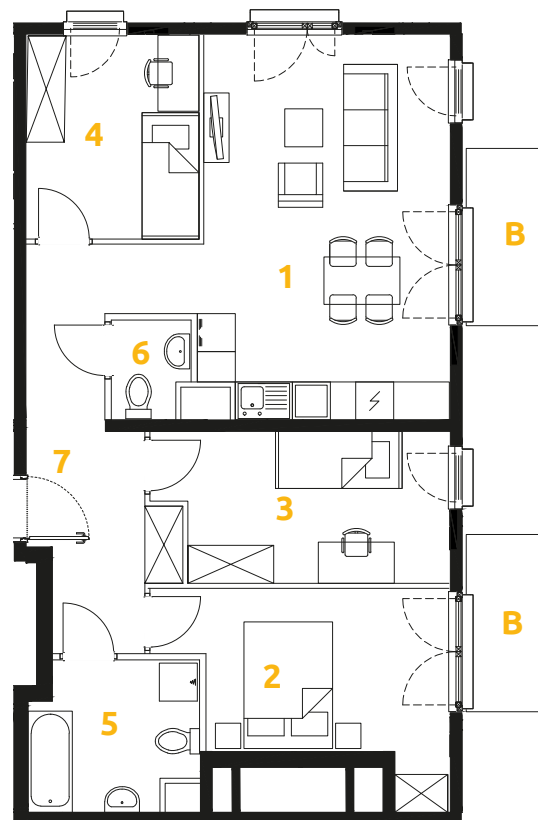

Tu żyj. Tu mieszkaj.

| | | |
|---|------------------------|----------------------|
| 1 | POKÓJ + ANEKS KUCHENNY | 25.09 m ² |
| 2 | POKÓJ | 13.33 m ² |
| 3 | POKÓJ | 10.50 m ² |
| 4 | POKÓJ | 8.76 m ² |
| 5 | ŁAZIENKA | 5.87 m ² |
| 6 | TOALETA | 1.84 m ² |
| 7 | PRZEDPOKÓJ | 10.19 m ² |
| B | BALKON | 3.58 m ² |
| B | BALKON | 3.58 m ² |

4 POKOJE | 75.58 m²

Budynek: 34

Piętro: 3

Mieszkanie: 47

Przedstawiona aranżacja lokalu jest przykładowa, rysunki w tym zakresie mają charakter poglądowy.

Biuro sprzedaży:
ul. Stefana Banacha 39/U1
31-235 Kraków