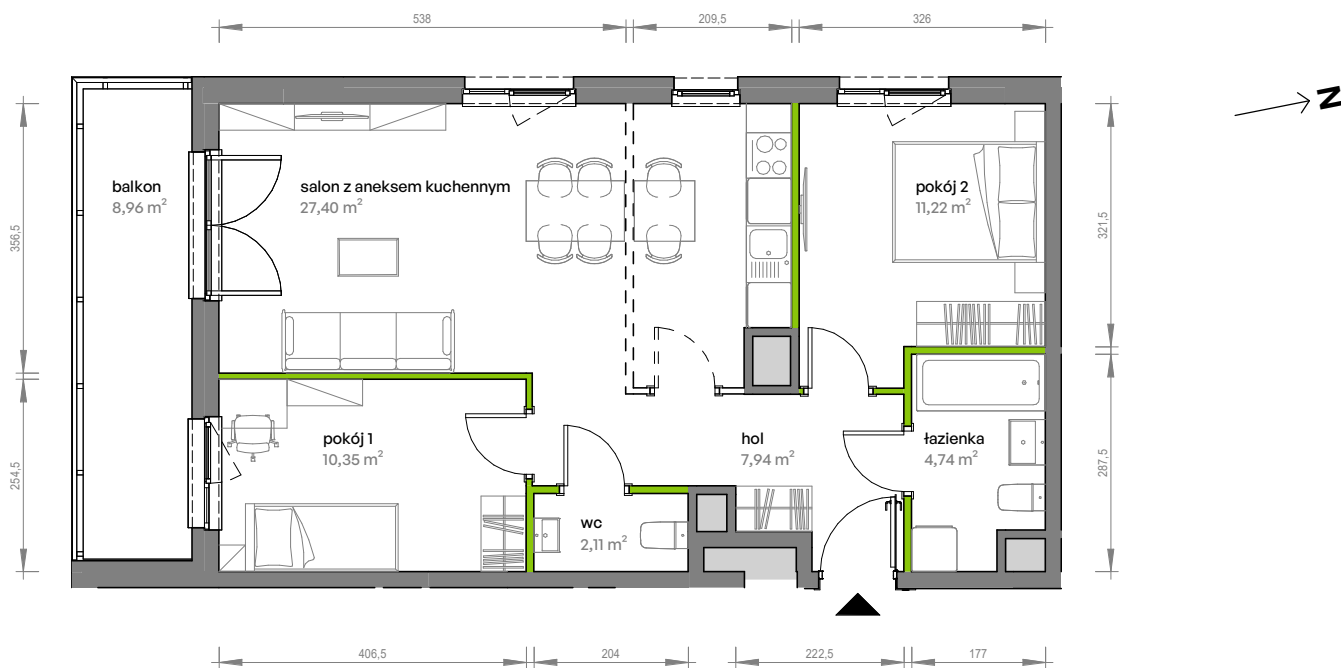

Unii Lubelskiej Vita.

nr D.04.230

Powierzchnia **63,76 m²**

Piętro 4

Aranżacja mieszkania jest przykładowa

Powierzchnia użytkowa

hol	7,94 m ²
pokój 1	10,35 m ²
pokój 2	11,22 m ²
salon z aneksem kuchennym	27,40 m ²
wc	2,11 m ²
łazienka	4,74 m ²
Razem	63,76 m²
+ balkon	8,96 m ²

Rzut kondygnacji Piętro 4

Plan osiedla

U nas nigdy nie płacisz za powierzchnię pod ścianami działowymi