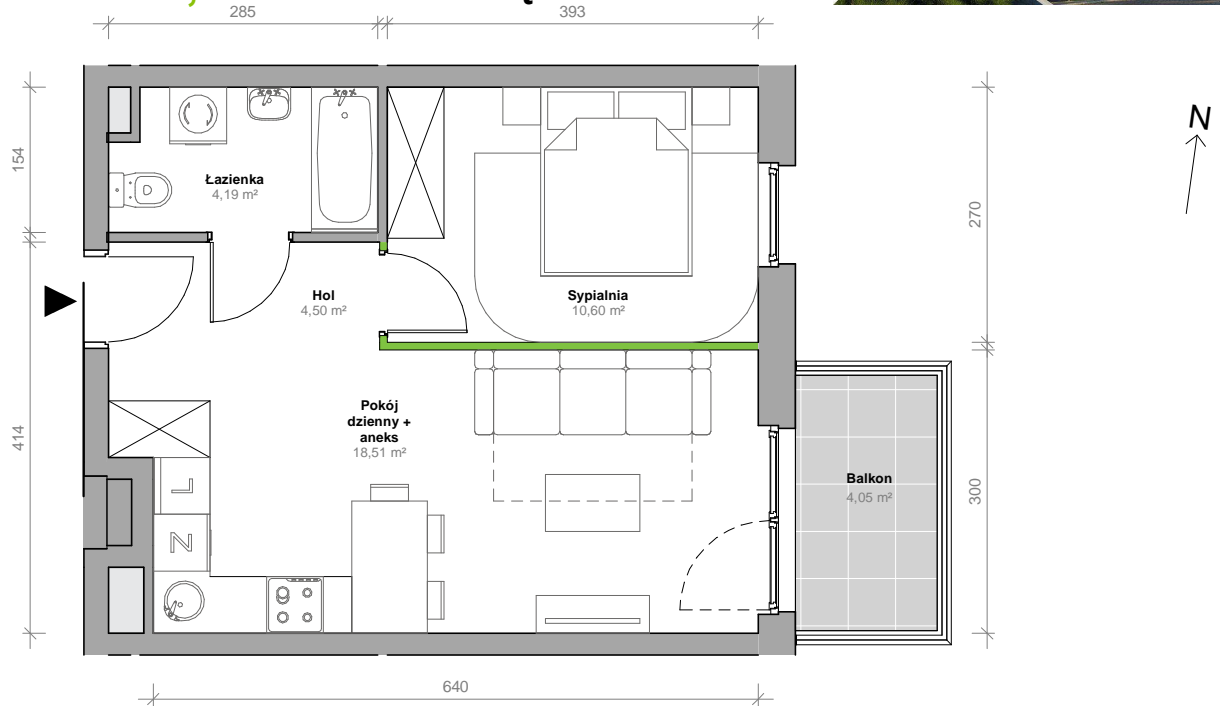

Przemyska Vita

I.1.M02

Powierzchnia **37,80 m²**

Piętro 1

Aranżacja mieszkania jest przykładowa.

Powierzchnia użytkowa

nie uwzględnia powierzchni pod ścianami działowymi

Łazienka	4,19 m ²
Hol	4,50 m ²
Sypialnia	10,60 m ²
Pokój dzienny + aneks	18,51 m ²
Razem	37,80 m²
+ balkon	4,05 m ²

U nas nigdy nie płacisz za powierzchnię pod ścianami działowymi

Rzut kondygnacji 1

Plan osiedla Budynek I