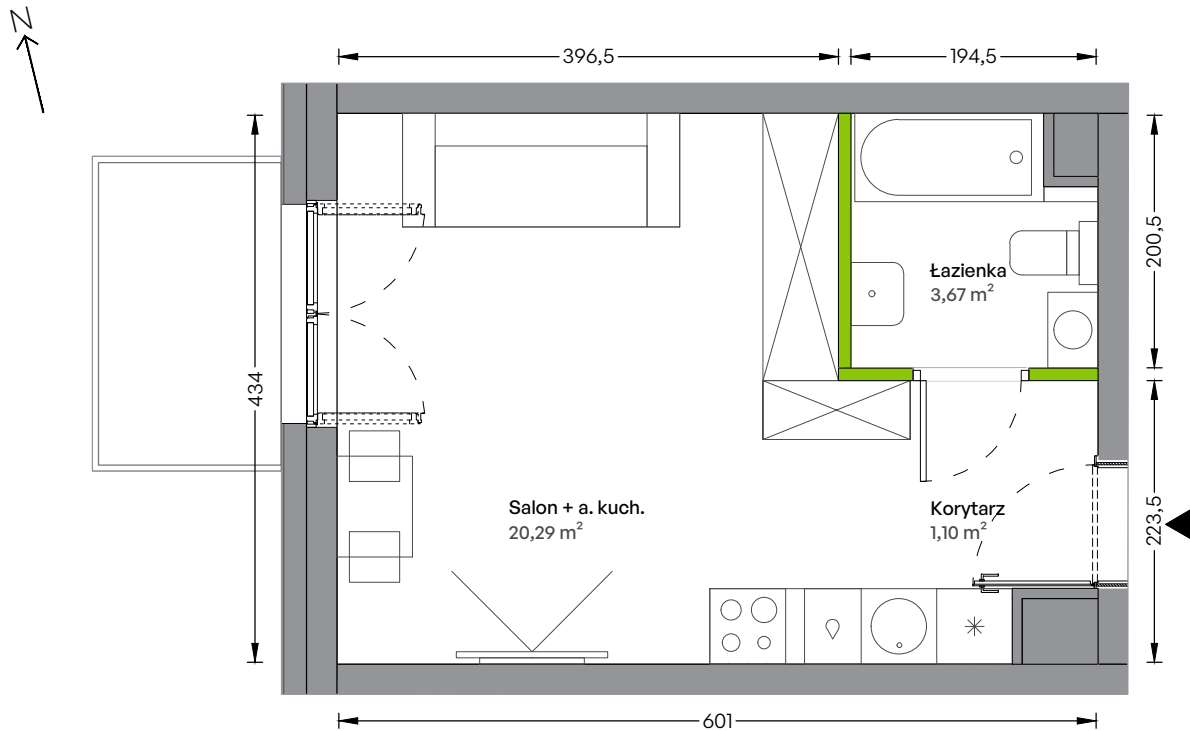

WUWA Vita.

nr B/05/01/10

Powierzchnia **25,06 m²**

Piętro **5**

Aranżacja mieszkania jest przykładowa

Powierzchnia **użytkowa**

Salon + a. kuch.	20,29 m ²
Łazienka	3,67 m ²
Korytarz	1,10 m ²
	25,06 m²
+ balkon	3,48 m ²

Rzut kondygnacji **Piętro 5**

Plan Osiedla **Budynek B1**

U nas nigdy nie płacisz za powierzchnię pod ścianami działowymi