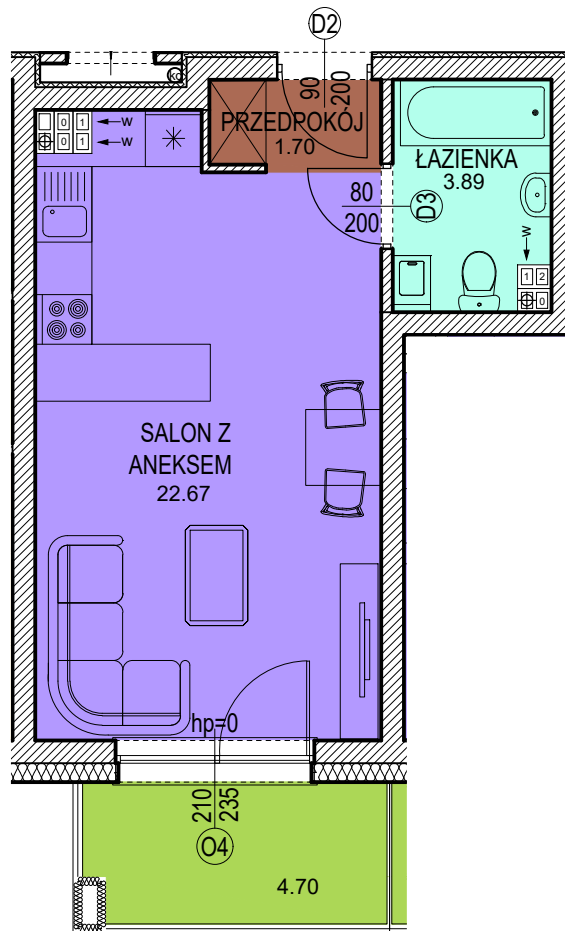

Osiedle
Zuchów

SCHEMAT BUDYNKU
LOKALIZACJA MIESZKANIA

ŁÓDŹ ul. ZUCHÓW

BUDYNEK:

A

KONDYGNACJA:

1 PIĘTRO (+1)

NUMER MIESZKANIA:

8

TYP LOKALU:

1P+aK

POWIERZCHNIA:
BEZ BALKONÓW

28,26 m²

INWESTOR:

 **VARITEX**

Varitex Sp z o.o
95-550 Łódź
ul. Żeromskiego 96
(42)254-00-00
(42)254-00-05
www.varitex.pl

UWAGI:

Wypożyczenie i zagospodarowanie lokalu ma charakter poglądowy i nie stanowi oferty handlowej. Powierzchnia liczona wg normy PN-ISO 9836:2022. Podane powierzchnie mogą ulec zmianom w zakresie +/-2%, a ich ostateczna wartość będzie ustalona na podstawie obmiaru powykonawczego.