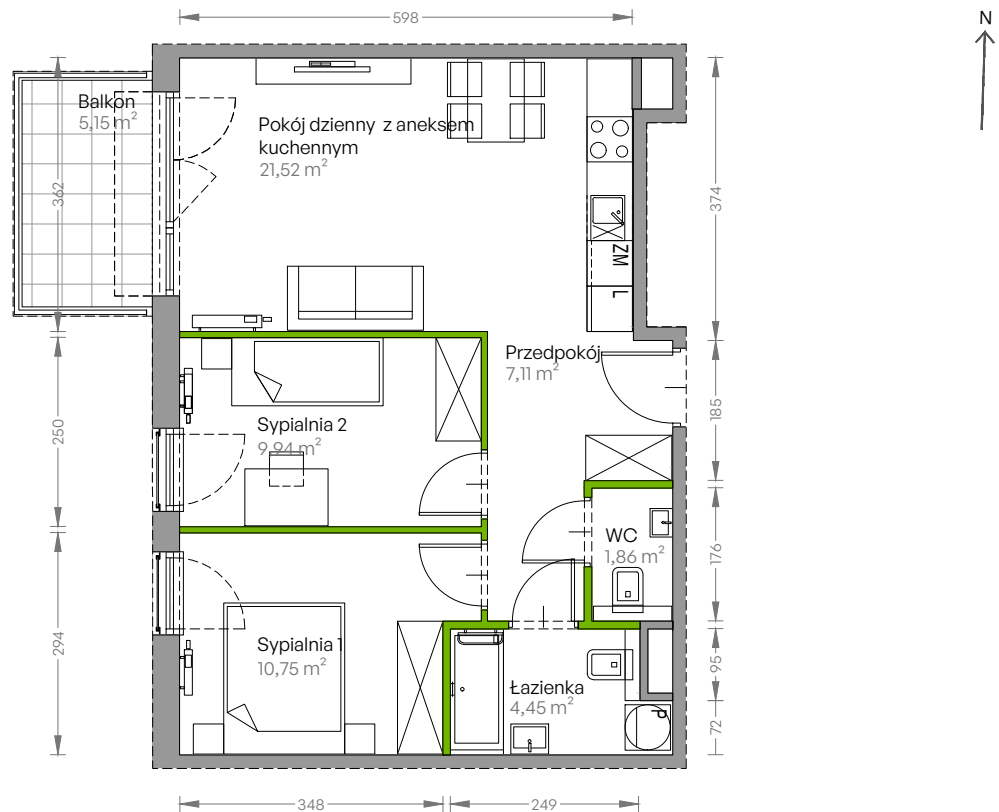

Centralna Vita

nr E.365

Powierzchnia **55,63 m²**

Piętro 7

Aranżacja mieszkania jest przykładowa

Powierzchnia użytkowa

przedpokój	7,11 m ²
sypialnia 1	10,75 m ²
sypialnia 2	9,94 m ²
pokój dzienny z aneksem kuchennym	21,52 m ²
łazienka	4,45 m ²
wc	1,86 m ²
Razem	55,63 m²
+ balkon	5,15 m ²

Rzut kondygnacji Piętro 7

Plan osiedla Budynek E

U nas nigdy nie płacisz za powierzchnię pod ścianami działowymi!

Powierzchnia użytkowa wg PN-ISO 9836:1997