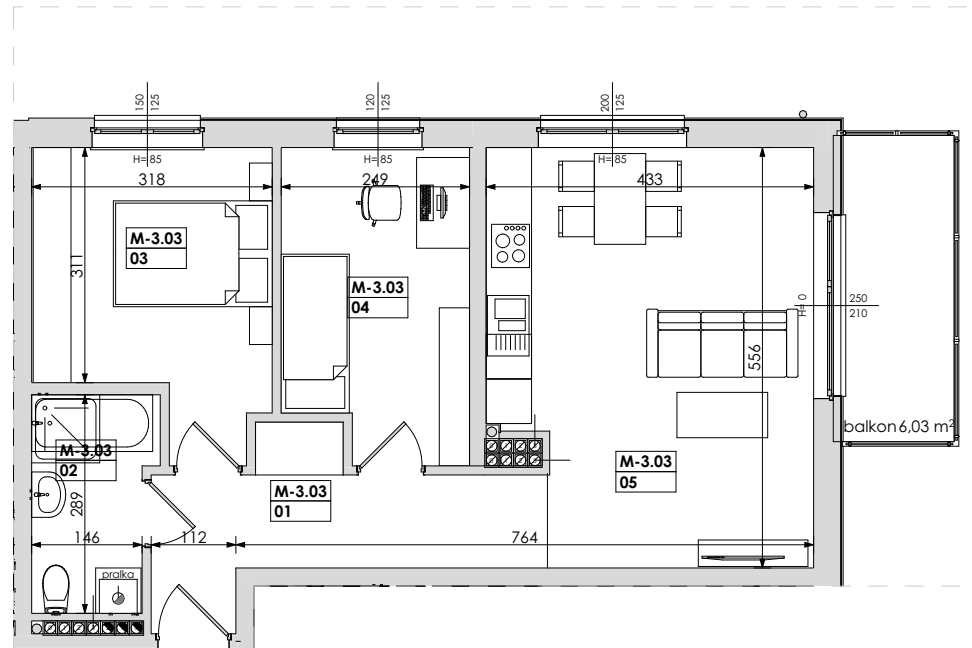

Mieszkanie nr	Nr pom.	Nazwa pomieszczenia	Powierzchnia	Wys.
M-3.03	01	korytarz	8,23	250
	02	łazienka	4,45	250
	03	pokój	11,15	250
	04	pokój	9,82	250
	05	pokój dz.+aneks k.	22,57	250
			56,22 m²	

Powyższe rysunki mają charakter poglądowy. Zastrzegamy sobie prawo do wprowadzenia zmian.

powierzchnia mieszkania 56,22 m²